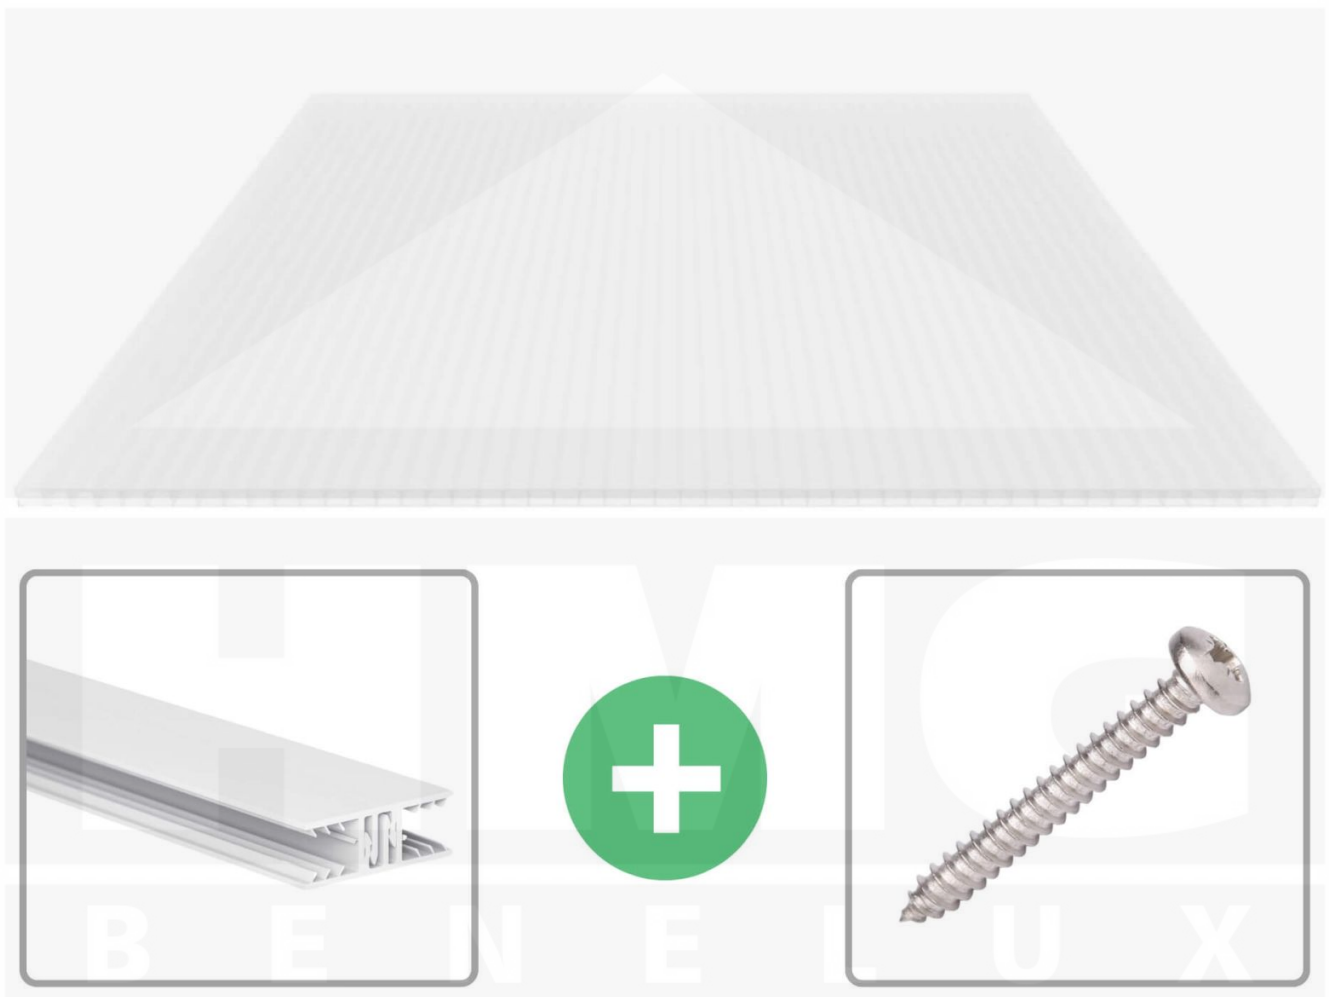

**Polycarbonaat kanaalplaat | 16 mm | Profiel Zeven | Voordeelpakket |
Plaatbreedte 980 mm | Opaal wit | Breedte 7,21 m | Lengte 4,00 m**

Artikelnr.: 70075ZSWO7040

Productinfo

Polycarbonaat kanaalplaten 16 mm

Deze 3-wandige kanaalplaat heeft een dikte van 16 mm en is ook onder de naam VLF-SDP16-PC bekend. Deze polycarbonaat kanaalplaat in de kleur opaal wit, laat ca. 45% licht door en is verkrijgbaar in lengtes van 2 tot 7 m. De platen worden nauwkeurig op bestelling in de lengte op maat gezaagd. Berekend wordt de hele plaat, rest stukken worden meegestuurd. De plaatbreedte is 980 mm.

Dekkende breedte

Eerste plaat met profiel = 1090 mm, elke volgende plaat met profiel + 1020 mm

Tussenmaten mogelijk door zelf smaller te zagen.

Montage profiel Zeven

Het montage profiel Zeven is een 70 mm breed profiel en bestaat uit hoogwaardig PVC in kozijn kwaliteit, die door het klik-systeem heel makkelijk gemonteert kan worden. Dit montage profiel is in de kleur wit in lengtes van 2,00 - 7,02 m voor 10 mm en 16 mm sterke kanaalplaten en massieve platen verkrijgbaar. De koppelprofielen bestaan uit 2 delen (onder- en bovenprofiel), de randprofielen uit 3 delen (onder- en bovenprofiel plus een randdeel om in te schuiven).