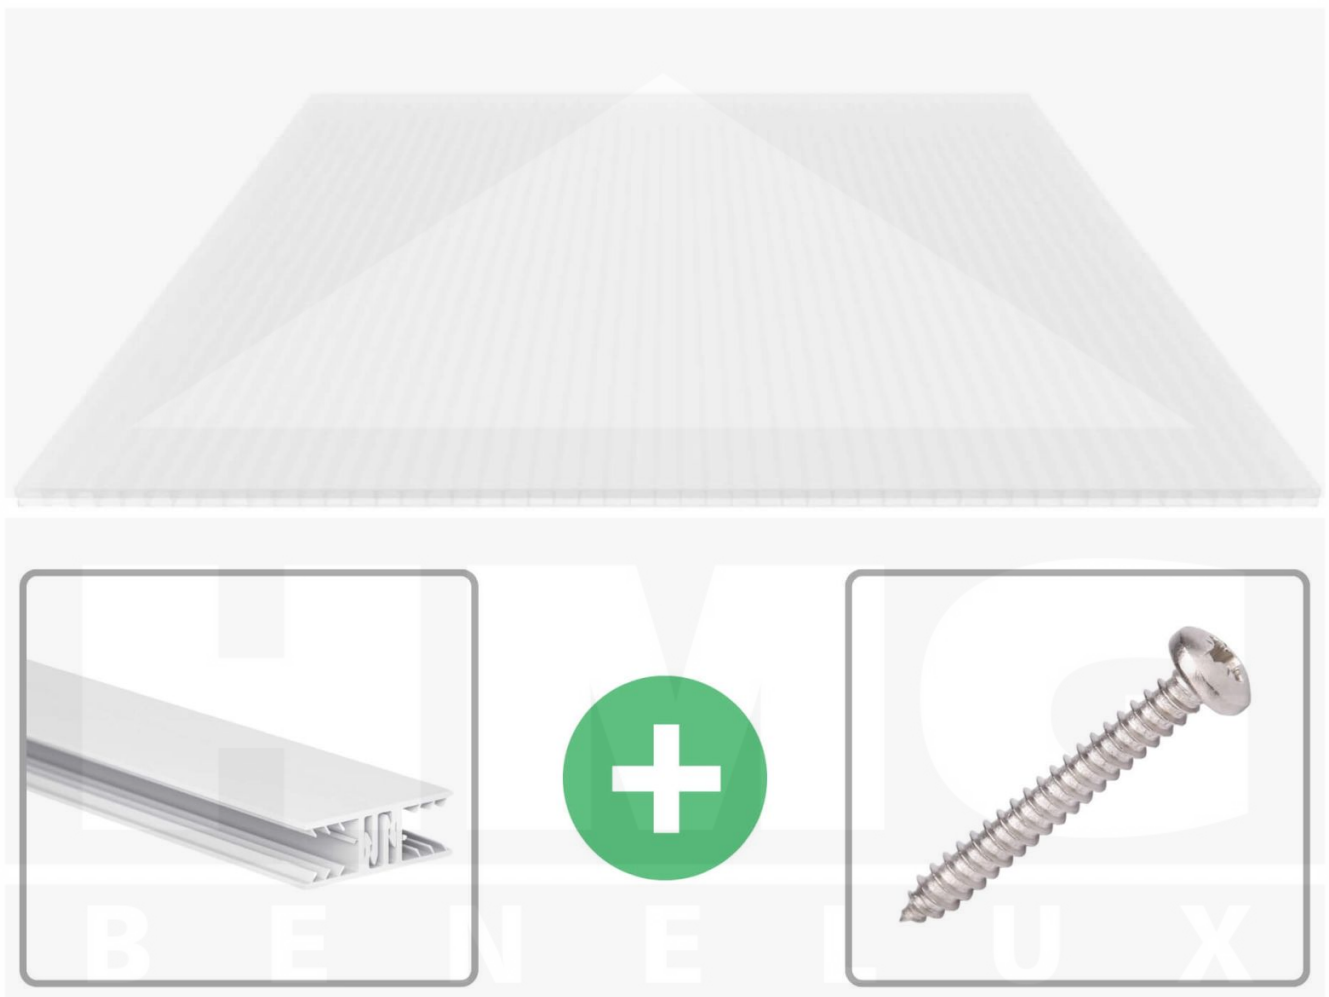

**Polycarbonaat kanaalplaat | 16 mm | Profiel Zeven | Voordeelpakket |
Plaatbreedte 980 mm | Opaal wit | Breedte 7,21 m | Lengte 4,50 m**

Artikelnr.: 70075ZSWO7045

Productinfo

Polycarbonaat kanaalplaten 16 mm

Deze 3-wandige kanaalplaat heeft een dikte van 16 mm en is ook onder de naam VLF-SDP16-PC bekend. Deze polycarbonaat kanaalplaat in de kleur opaal wit, laat ca. 45% licht door en is verkrijgbaar in lengtes van 2 tot 7 m. De platen worden nauwkeurig op bestelling in de lengte op maat gezaagd. Berekend wordt de hele plaat, rest stukken worden meegestuurd. De plaatbreedte is 980 mm.

Dekkende breedte

Eerste plaat met profiel = 1090 mm, elke volgende plaat met profiel + 1020 mm

Tussenmaten mogelijk door zelf smaller te zagen.

Montage profiel Zeven

Het montage profiel Zeven is een 70 mm breed profiel en bestaat uit hoogwaardig PVC in kozijn kwaliteit, die door het klik-systeem heel makkelijk gemonteert kan worden. Dit montage profiel is in de kleur wit in lengtes van 2,00 - 7,02 m voor 10 mm en 16 mm sterke kanaalplaten en massieve platen verkrijgbaar. De koppelprofielen bestaan uit 2 delen (onder- en bovenprofiel), de randprofielen uit 3 delen (onder- en bovenprofiel plus een randdeel om in te schuiven).