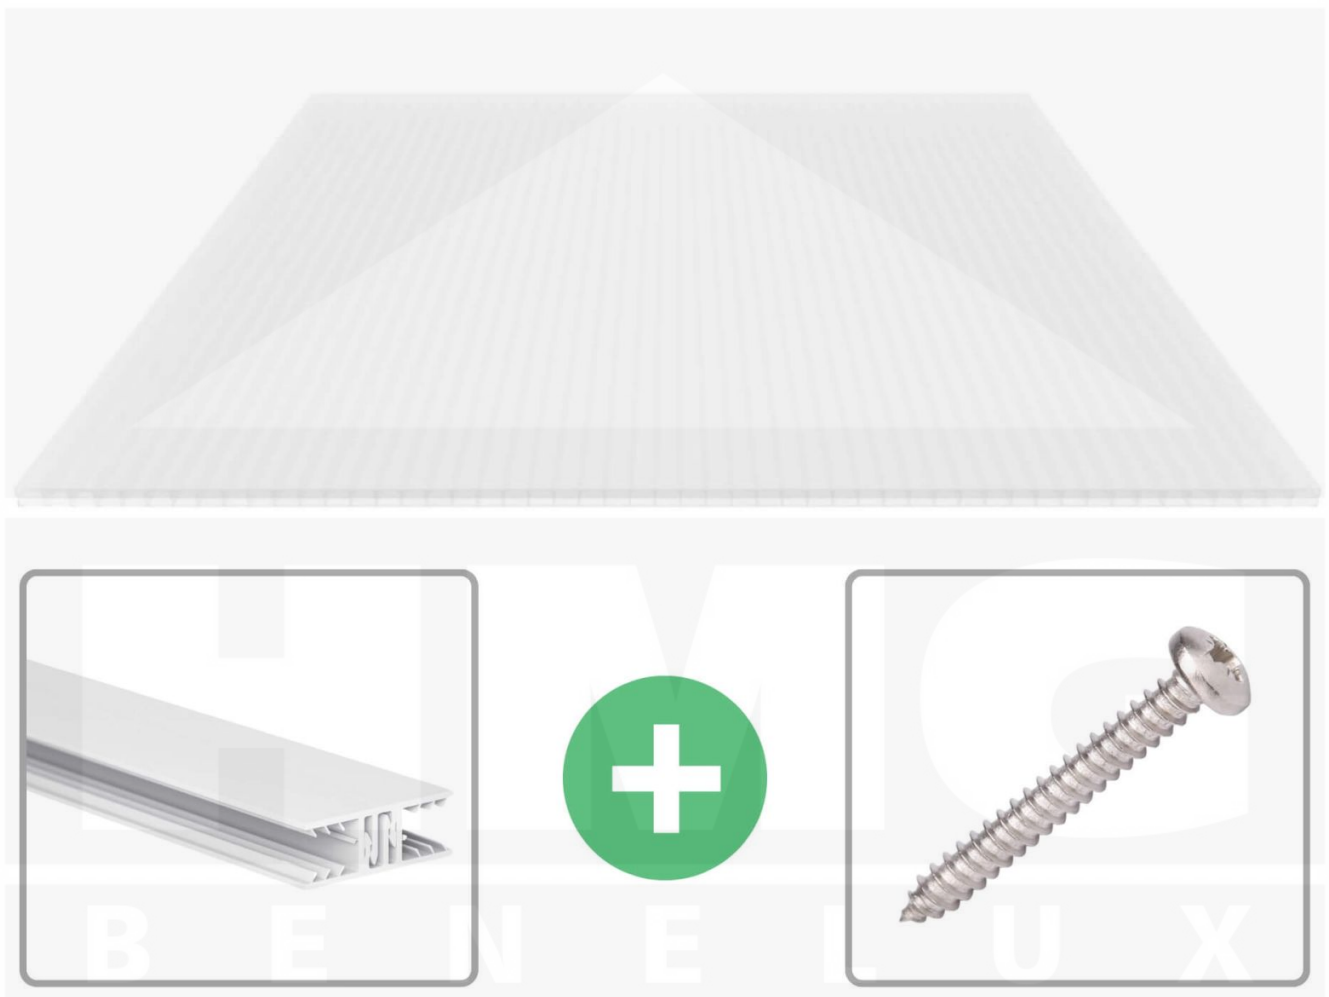

**Polycarbonaat kanaalplaat | 16 mm | Profiel Zeven | Voordeelpakket |
Plaatbreedte 980 mm | Opaal wit | Breedte 8,23 m | Lengte 2,50 m**

Artikelnr.: 70075ZSWO8025

Productinfo

Polycarbonaat kanaalplaten 16 mm

Deze 3-wandige kanaalplaat heeft een dikte van 16 mm en is ook onder de naam VLF-SDP16-PC bekend. Deze polycarbonaat kanaalplaat in de kleur opaal wit, laat ca. 45% licht door en is verkrijgbaar in lengtes van 2 tot 7 m. De platen worden nauwkeurig op bestelling in de lengte op maat gezaagd. Berekend wordt de hele plaat, rest stukken worden meegestuurd. De plaatbreedte is 980 mm.

Dekkende breedte

Eerste plaat met profiel = 1090 mm, elke volgende plaat met profiel + 1020 mm

Tussenmaten mogelijk door zelf smaller te zagen.

Montage profiel Zeven

Het montage profiel Zeven is een 70 mm breed profiel en bestaat uit hoogwaardig PVC in kozijn kwaliteit, die door het klik-systeem heel makkelijk gemonteert kan worden. Dit montage profiel is in de kleur wit in lengtes van 2,00 - 7,02 m voor 10 mm en 16 mm sterke kanaalplaten en massieve platen verkrijgbaar. De koppelprofielen bestaan uit 2 delen (onder- en bovenprofiel), de randprofielen uit 3 delen (onder- en bovenprofiel plus een randdeel om in te schuiven).