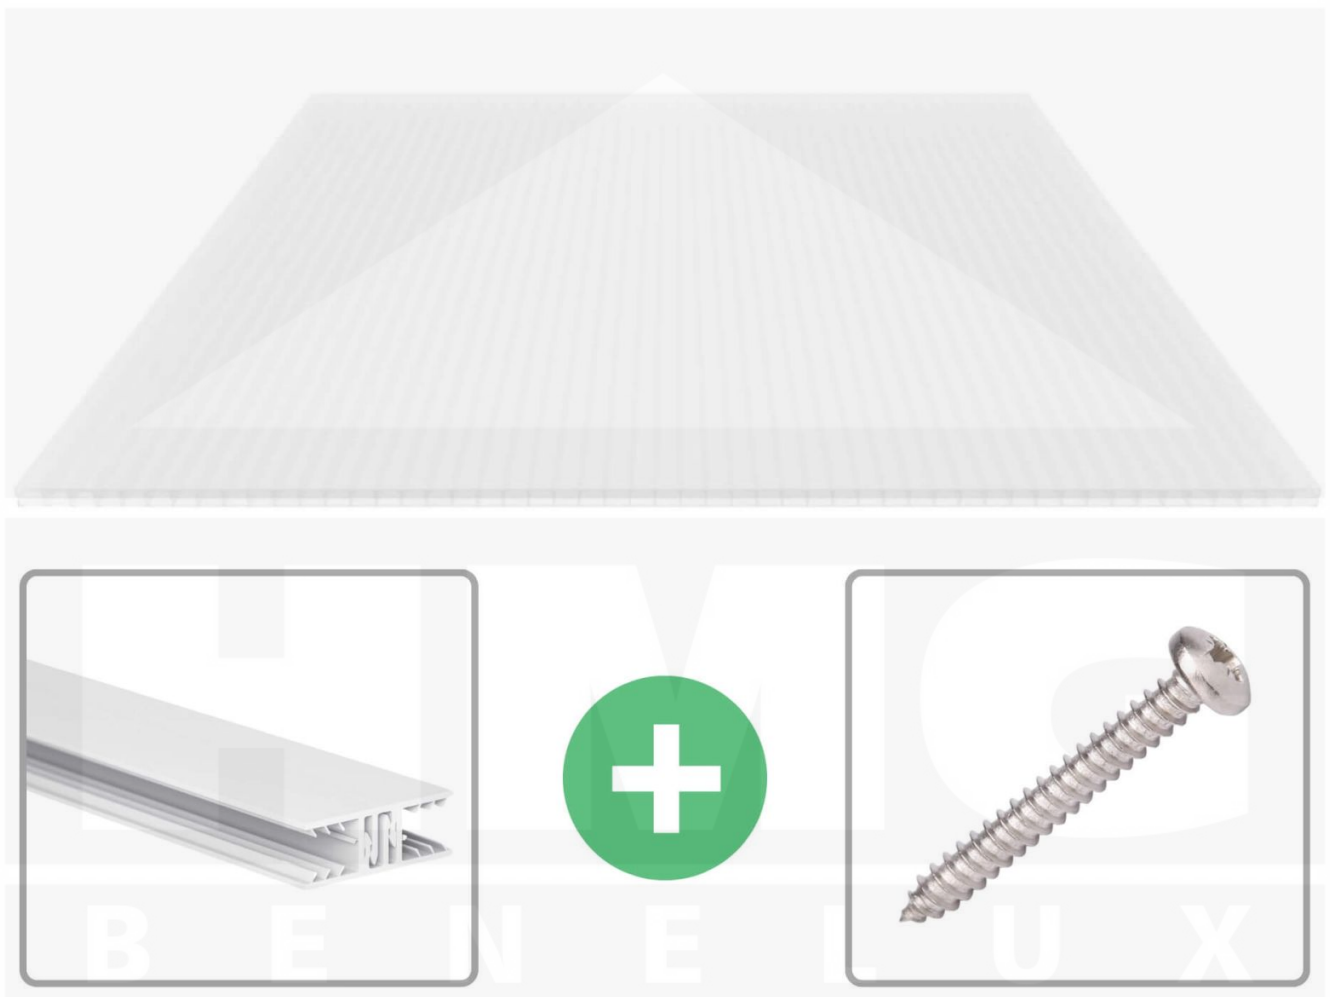

**Polycarbonaat kanaalplaat | 16 mm | Profiel Zeven | Voordeelpakket |
Plaatbreedte 980 mm | Opaal wit | Breedte 8,23 m | Lengte 3,00 m**

Artikelnr.: 70075ZSWO8030

Productinfo

Polycarbonaat kanaalplaten 16 mm

Deze 3-wandige kanaalplaat heeft een dikte van 16 mm en is ook onder de naam VLF-SDP16-PC bekend. Deze polycarbonaat kanaalplaat in de kleur opaal wit, laat ca. 45% licht door en is verkrijgbaar in lengtes van 2 tot 7 m. De platen worden nauwkeurig op bestelling in de lengte op maat gezaagd. Berekend wordt de hele plaat, rest stukken worden meegestuurd. De plaatbreedte is 980 mm.

Dekkende breedte

Eerste plaat met profiel = 1090 mm, elke volgende plaat met profiel + 1020 mm

Tussenmaten mogelijk door zelf smaller te zagen.

Montage profiel Zeven

Het montage profiel Zeven is een 70 mm breed profiel en bestaat uit hoogwaardig PVC in kozijn kwaliteit, die door het klik-systeem heel makkelijk gemonteerd kan worden. Dit montage profiel is in de kleur wit in lengtes van 2,00 - 7,02 m voor 10 mm en 16 mm sterke kanaalplaten en massieve platen verkrijgbaar. De koppelprofielen bestaan uit 2 delen (onder- en bovenprofiel), de randprofielen uit 3 delen (onder- en bovenprofiel plus een randdeel om in te schuiven).