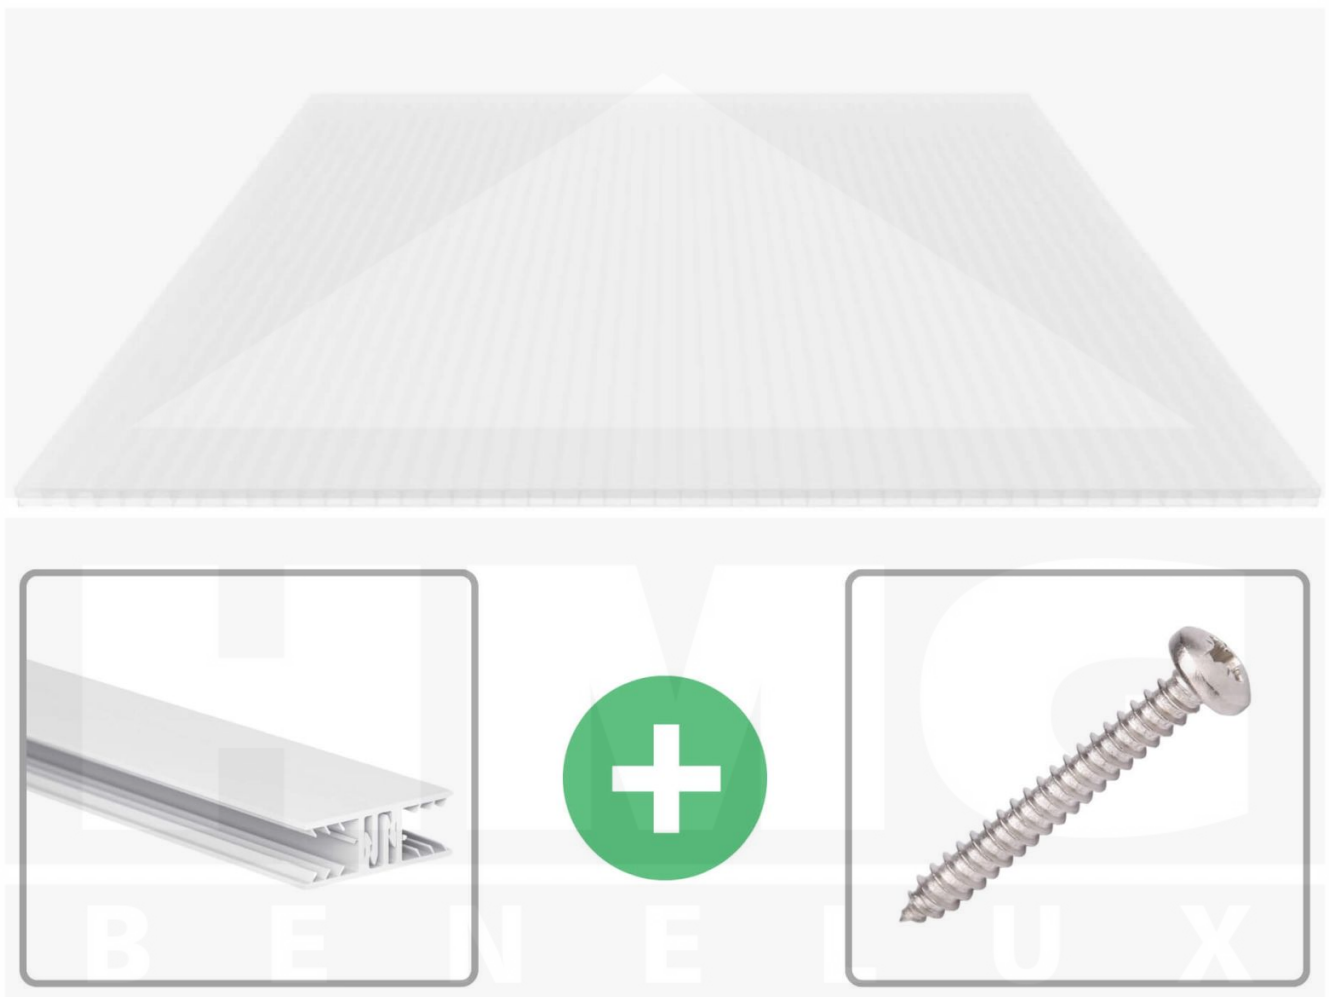

**Polycarbonaat kanaalplaat | 16 mm | Profiel Zeven | Voordeelpakket |  
Plaatbreedte 980 mm | Opaal wit | Breedte 8,23 m | Lengte 4,50 m**

Artikelnr.: 70075ZSWO8045

**Direct naar het artikel:**

Scan deze barcode gewoon met uw mobiel en u komt direct aan naar het product met verdere informatie, afbeeldingen, video's, etc.

### Polycarbonaat kanaalplaten 16 mm

Deze 3-wandige kanaalplaat heeft een dikte van 16 mm en is ook onder de naam VLF-SDP16-PC bekend. Deze polycarbonaat kanaalplaat in de kleur opaal wit, laat ca. 45% licht door en is verkrijgbaar in lengtes van 2 tot 7 m. De platen worden nauwkeurig op bestelling in de lengte op maat gezaagd. Berekend wordt de hele plaat, rest stukken worden meegestuurd. De plaatbreedte is 980 mm.

### Montage profiel Zeven

Het montage profiel Zeven is een 70 mm breed profiel en bestaat uit hoogwaardig PVC in kozijn kwaliteit, die door het klik-systeem heel makkelijk gemonteerd kan worden. Dit montage profiel is in de kleur wit in lengtes van 2,00 - 7,02 m voor 10 mm en 16 mm sterke kanaalplaten en massieve platen verkrijgbaar. De koppelprofielen bestaan uit 2 delen (onder- en bovenprofiel), de randprofielen uit 3 delen (onder- en bovenprofiel plus een randdeel om in te schuiven).