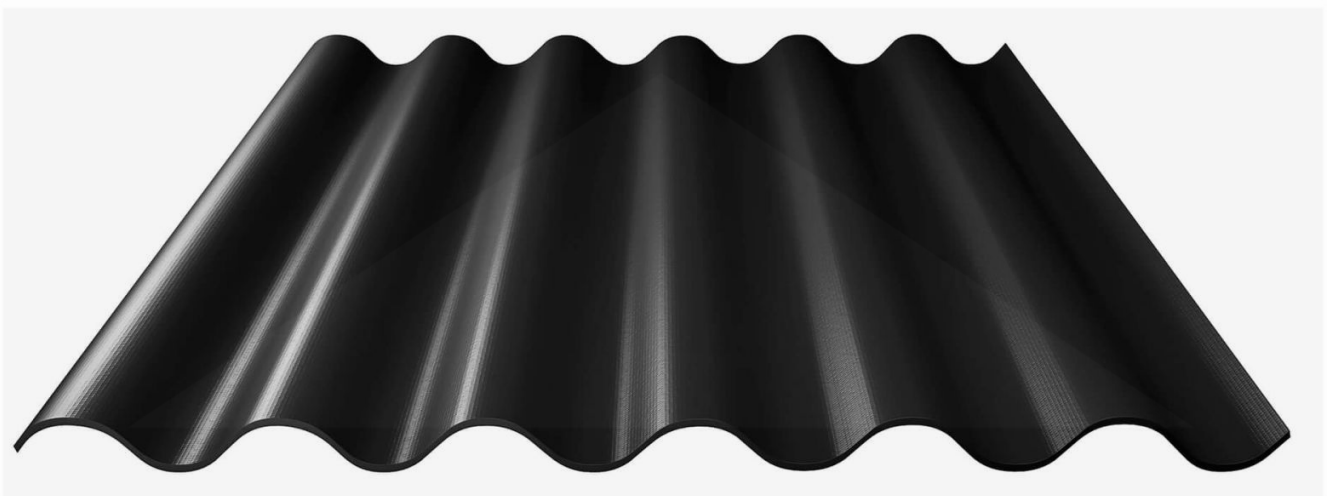

## Swisspearl Vezelcement golfplaat Cemfort B65 | Zwart | 1830 mm

**H M G**

B E N E L U X

Artikelnr.: 86FZWPCS1830

**Direct naar het artikel:**

Scan deze barcode gewoon met uw mobiel en u komt direct aan naar het product met verdere informatie, afbeeldingen, video's, etc.

### Vezelcement golfplaat Cemfort B65

Deze vezelcement golfplaat Cemfort B65 als profiel 6 heeft een dikte van 6,5 mm en naast zwart en terracotta in lengtes van 1,22 tot 3,05 m verkrijgbaar. De plaatbreedte is 1093 mm, de werkende breedte 1050 mm.

## Tech. Details

Staat	Nieuw
Profiel	Golf
Profielhoogte	51 mm
Plaatbreedte	1093 mm
Werkende breedte	1050 mm
Lengte	1830 mm
Materiaal	Vezelcement
Dikte	6,50 mm
Coating	Acrylaat
Structuur	Ruw
Kleur	Zwart
Achterkant	Vuilafstotend
Toepassing	Stallen, maneges, hallen etc.
Garantie	10 jaar
Hellingshoek	min. 14° (24,43 cm/m)
Steuningsafstand	1,02 m bij 1,22 m platen   1,325 m bij 1,525 m platen   81,5 cm bij 1,83 m plate
Legrichting	Links-rechts / Rechts-links mogelijk
Bevestiging	Berg: ca. 2 schroeven (6,5 x 130 mm) p/m <sup>2</sup>
Eigenschap	Doorvalveilig, geluidabsorberend, vochtregulerend, ammoniakbestendig, milieuvrie
Aanwending	Cembrit
Merk	Swisspearl