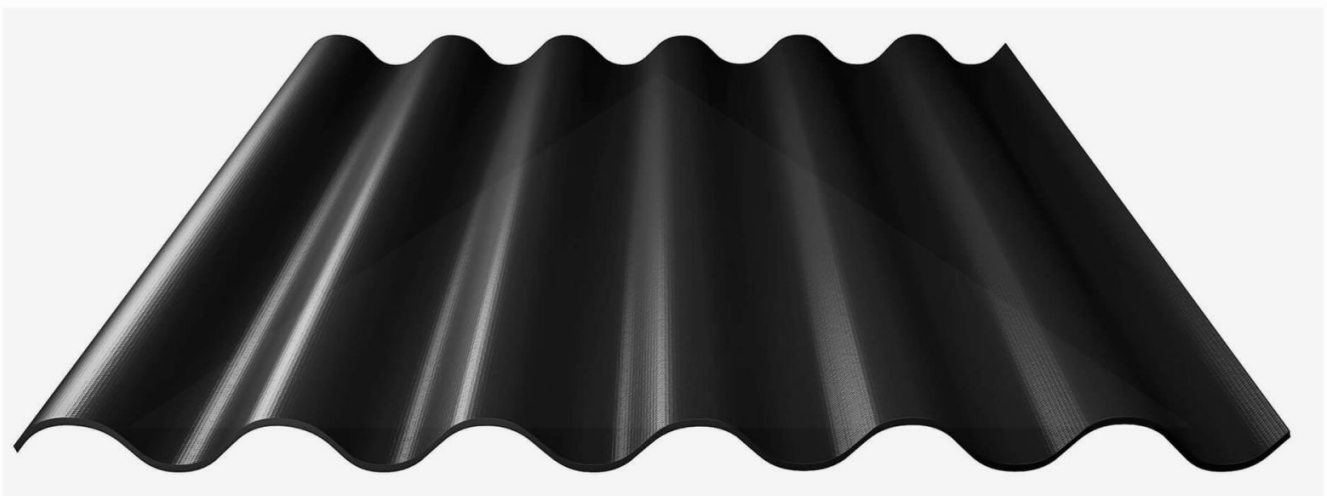

## Swisspearl Vezelcement golfplaat Cemfort B65 | Zwart | 2440 mm

**H M G**

B E N E L U X

Artikelnr.: 86FZWPCS2440

**Direct naar het artikel:**

Scan deze barcode gewoon met uw mobiel en u komt direct aan naar het product met verdere informatie, afbeeldingen, video's, etc.

### Vezelcement golfplaat Cemfort B65

Deze vezelcement golfplaat Cemfort B65 als profiel 6 heeft een dikte van 6,5 mm en naast zwart en terracotta in lengtes van 1,22 tot 3,05 m verkrijgbaar. De plaatbreedte is 1093 mm, de werkende breedte 1050 mm.

## Tech. Details

Staat	Nieuw
Profiel	Golf
Profielhoogte	51 mm
Plaatbreedte	1093 mm
Werkende breedte	1050 mm
Lengte	2440 mm
Materiaal	Vezelcement
Dikte	6,50 mm
Coating	Acrylaat
Structuur	Ruw
Kleur	Zwart
Achterkant	Vuilafstotend
Toepassing	Stallen, maneges, hallen etc.
Garantie	10 jaar
Hellingshoek	min. 14° (24,43 cm/m)
Steuningsafstand	1,02 m bij 1,22 m platen   1,325 m bij 1,525 m platen   81,5 cm bij 1,83 m plate
Legrichting	Links-rechts / Rechts-links mogelijk
Bevestiging	Berg: ca. 2 schroeven (6,5 x 130 mm) p/m <sup>2</sup>
Eigenschap	Doorvalveilig, geluidabsorberend, vochtregulerend, ammoniakbestendig, milieuvrie
Aanwending	Cembrit
Merk	Swisspearl