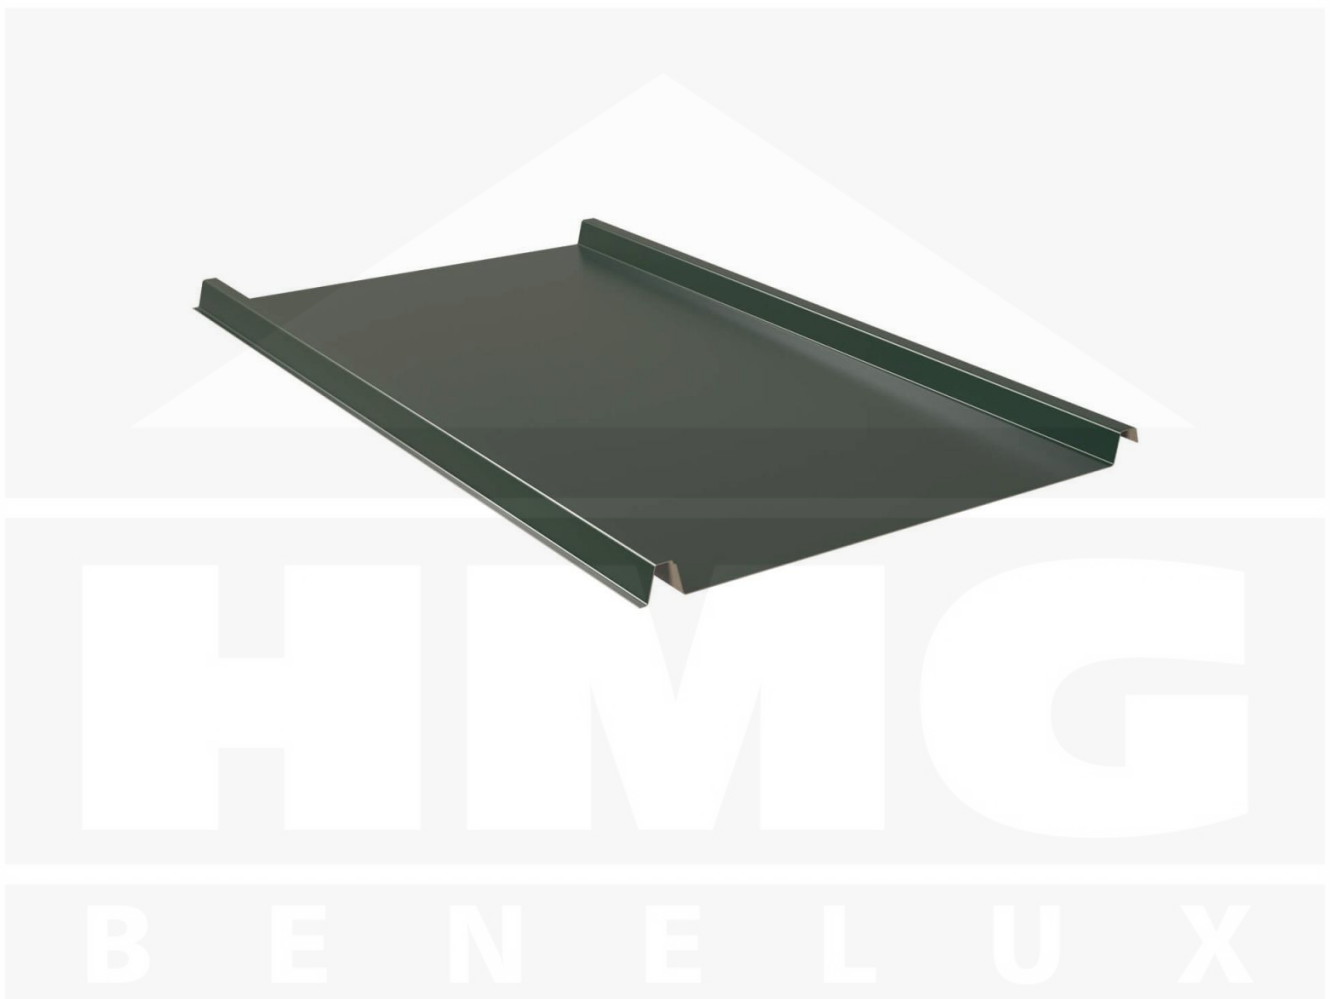

**Felsplaat 33/500-LE | Dak | Anti-Drup 1000 g/m<sup>2</sup> | Aluminium 0,70 mm | 25 µm  
Polyester | 6005 - Mosgroen**

Artikelnr.: 907065W33LVE

**Direct naar het artikel:**

Scan deze barcode gewoon met uw mobiel en u komt direct aan naar het product met verdere informatie, afbeeldingen, video's, etc.

### Weckman Felsplaat 33/500-LE | Dak | Anti-Drup 1000 g/m<sup>2</sup> – De ideale oplossing voor duurzame daken

Bent u op zoek naar een duurzame, weerbestendige **felsplaat**? Deze dakplaat combineert stabiliteit, eenvoudige montage en hoge weerstand - perfect voor allerlei soorten daken.

Een **weerbestendig dak** is essentieel voor elk bouwproject - het beschermt uw gebouw op betrouwbare wijze tegen regen, sneeuw en intens zonlicht. Deze dakplaten zijn speciaal ontwikkeld om een **robuuste en duurzame dakoplossing** te bieden. Het maakt indruk met eenvoudige montage, hoge duurzaamheid en een bestendige coating.

Gemaakt van **Aluminium** met een **materiaaldikte van 0,70 mm**, biedt het een robuuste dakoplossing. De **plaatbreedte van 548 mm** en de **effectieve werkende breedte van 500 mm** maken een snelle en efficiënte montage mogelijk. Dankzij de **25 µm polyester coating in Mosgroen (RAL 6005)** blijft het materiaal permanent beschermd tegen corrosie, terwijl de **profielhoogte van 33 mm** extra stabiliteit biedt. De **geïntegreerde anti-capillaire groef** voorkomt het binnendringen van vocht bij de overlappingsen en zorgt voor een optimale waterafvoer.