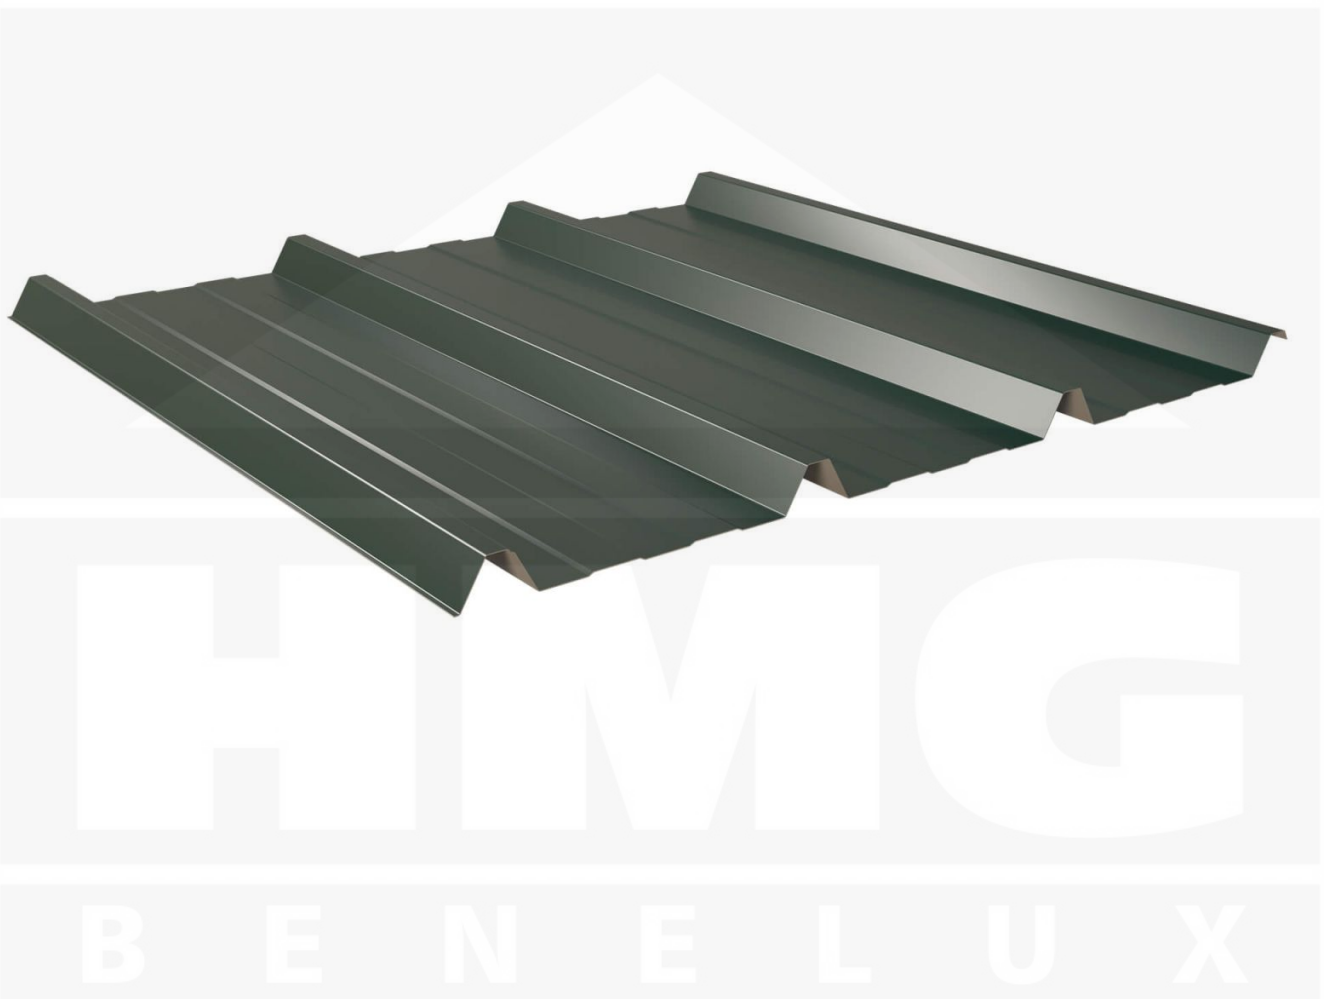

**Damwandplaat 45/333 | Dak | Anti-Drup 1000 g/m² | Aluminium 0,70 mm | 25
µm Polyester | 6005 - Mosgroen**

Artikelnr.: 907065W45LV

Direct naar het artikel:

Scan deze barcode gewoon met uw
mobiel en u komt direct aan naar het
product met verdere informatie,
afbeeldingen, video's, etc.

Productinfo

Weckman Damwandplaat 45/333 | Dak | Anti-Drup 1000 g/m² – De ideale oplossing voor duurzame daken

Bent u op zoek naar een duurzame, weerbestendige **damwandplaat**? Deze dakplaat combineert stabiliteit, eenvoudige montage en hoge weerstand - perfect voor allerlei soorten daken.

Een **weerbestendig dak** is essentieel voor elk bouwproject - het beschermt uw gebouw op betrouwbare wijze tegen regen, sneeuw en intens zonlicht. Deze dakplaten zijn speciaal ontwikkeld om een **robuuste en duurzame dakoplossing** te bieden. Het maakt indruk met eenvoudige montage, hoge duurzaamheid en een bestendige coating.

Gemaakt van **Aluminium** met een **materiaaldikte van 0,70 mm**, biedt het een robuuste dakoplossing. De **plaatbreedte van 1069 mm** en de **effectieve werkende breedte van 1000 mm** maken een snelle en efficiënte montage mogelijk. Dankzij de **25 µm polyester coating in Mosgroen (RAL 6005)** blijft het materiaal permanent beschermd tegen corrosie, terwijl de **profielhoogte van 45 mm** extra stabiliteit biedt. De **geïntegreerde anti-capillaire groef** voorkomt het binnendringen van vocht bij de overlappingsen en zorgt voor een optimale waterafvoer.