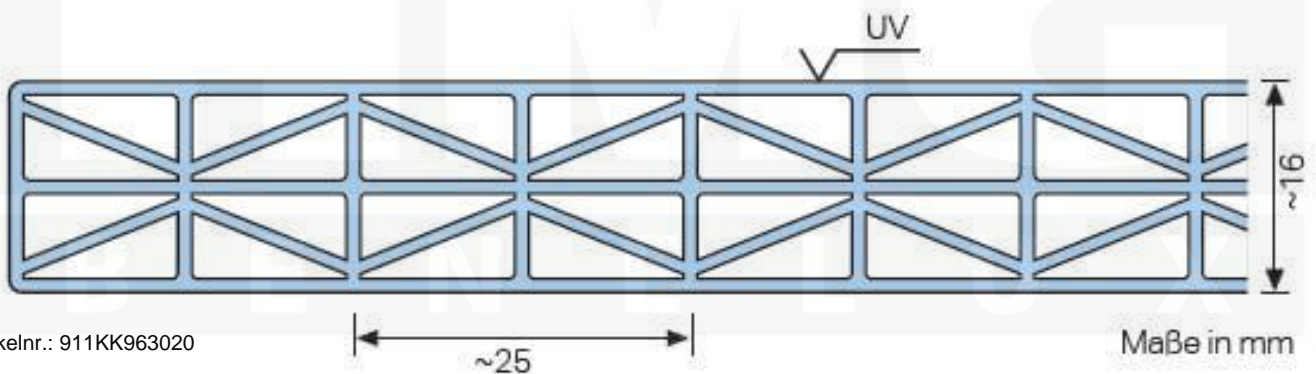

**Terrasoverkapping | RAL 9016 | Plaat helder | Lijst klassiek | Breedte 3,03 m  
| Diepte 2,00 m**

Artikelnr.: 911KK963020

**Direct naar het artikel:**

Scan deze barcode gewoon met uw mobiel en u komt direct aan naar het product met verdere informatie, afbeeldingen, video's, etc.

**Let op:** De lengte / diepte is van toepassing voor de kanaalplaten. Er komen noch 17 cm extra voor de goot erbij.

### Bijzonderheid

Door de X-structuur een van de sterkste kanaalplaten. De X-structuur breekt de zonnestralen en zorgt voor minder schittering. Bovendien is de geïntegreerde goot niet zichtbaar vanaf de buitenkant en wordt deze afgedekt door de sierlijst. Het water kan via een van de standers naar beneden lopen.

## Tech. Details

titel_01	Lichtplaten
Type	Terrasoverkapping
Staat	Nieuw
Plaatbreedte	980 mm
Materiaal	Polycarbonaat
Eigenschap	Uitermate slagvast, bijna onbreekbaar, goede UV-bestendigheid
Dikte	16 mm
Bijzonderheid	Extra sterk door extra x-vormige wanden
Kanaalbreedte	25 mm
Structuur	5-X-wandig
Kleur kanaalplaat	Helder
Lichtdoorlaat	70%
UV-Bestendig	Ja
UV-Bescherming	Ja
U-Waarde	2,00 W/m <sup>2</sup> K
titel_02	Constructie
Materiaal constructie	Aluminium
Kleur constructie	Verkeerswit (RAL 9016)
Sierlijst	Klassiek
Totale breedte	3,03 m
Diepte	2,00 m
Staanders aantal	2
Staanders afmetingen	11 x 11 x 250 cm
Hellingshoek	min. 8° (13,96 cm/m)
Legrichting	L-R / R-L mogelijk
Sneeuwzone	1 (0,65 kN/m <sup>2</sup> )
Garantie	Constructie: 10 jaar lak en poedercoating, rest 2 jaar. Lichtplaten: 2 jaar
Garantie	10 jaar
Bevestiging	Inclusief