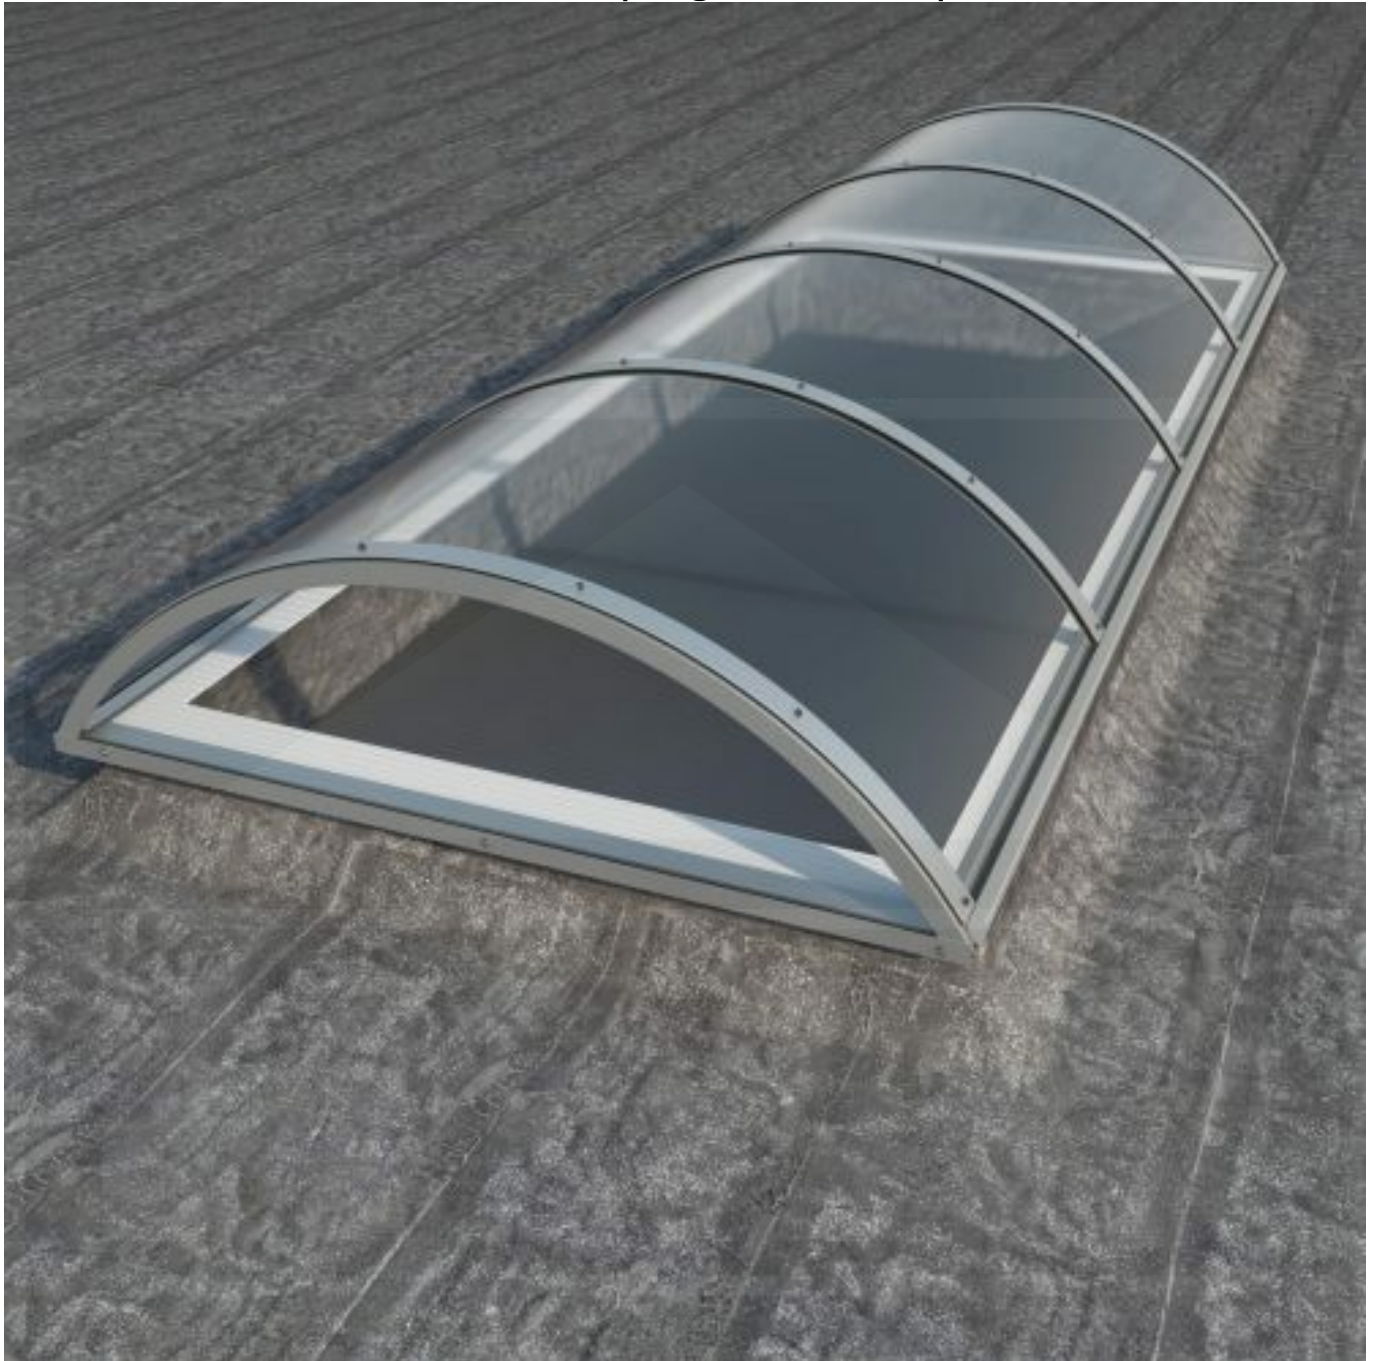

Alumon lichtstraat | Dagmaat 1,60 m | Helder

Artikelnr.: 95AL15H1600

Link webshop: <https://www.hmg-benelux-shop.com/alumon-lichtstraat-type-15-dagmaat-160-m-helder-95al15h1600.html>

Productinfo

Alumon polycarbonaat lichtstraat

Deze meerwandige vlakke lichtstraat bestaat uit een gebogen aluminium zelfdragende constructie met meerwandige polycarbonaat kanaalplaten. Met dit lichtstraatsysteem kan een lichtstraat met een vrije overspanning van 1,00 m tot 4,50 m gerealiseerd worden. De 4-wandige polycarbonaat kanaalplaten zijn 10 mm dik, hebben een U-waarde (ioslatie) van 2,5 W/m²K, en zijn na keuze verkrijgbaar in helder (lichtdoorlaat 69%), opaal (57%) en in goud-opaal warmtewerend (36%). Alumon lichtstraten zijn verkrijgbaar met een booghoogte van 1/5 of 1/7 van de dagmaat. Een booghoogte van 1/5 is hoger en steviger dan 1/7. Een booghoogte van 1/7 is lager en wat voordeliger. De kopse kanten van een lichtstraat kunnen optioneel worden afgedicht met kopschotten, die separaat te bestellen zijn.

Producttoepassingen

Alumon lichtstraat elementen worden toegepast voor het maken van lichtstraten op hallen, voor droogloop overkappingen, deurluifels, boogcarports, bootoverkappingen, fietsenstallingen enzovoort. Doordat deze elementen zelfdragend zijn en licht van gewicht kan men er vrij eenvoudig en voordelig een kleine of grote lichtstraat mee bouwen.

H M G
B E N E L U X

Technische details

Type	1/5
Staat	Nieuw
Profiel	Vlak
Dagmaat	1,60 m
Buitenkant opstand	1,74 m
Plaatbreedte	1050 mm
Gewicht (ca.)	1,75 kg/m ²
Materiaal	Polycarbonaat
Eigenschap	Uitermate slagvast, bijna onbreekbaar, goede UV-bestendigheid
Dikte	10 mm
Kleur	Helder
Lichtdoorlaat	69%
UV-Bestendigheid	Bovenkant
U-Waarde	2,50 W/m ² K
Garantie	10 jaar lichtdoorlaatbaarheid, vergeling en hagelschade
Bevestiging	Inclusief