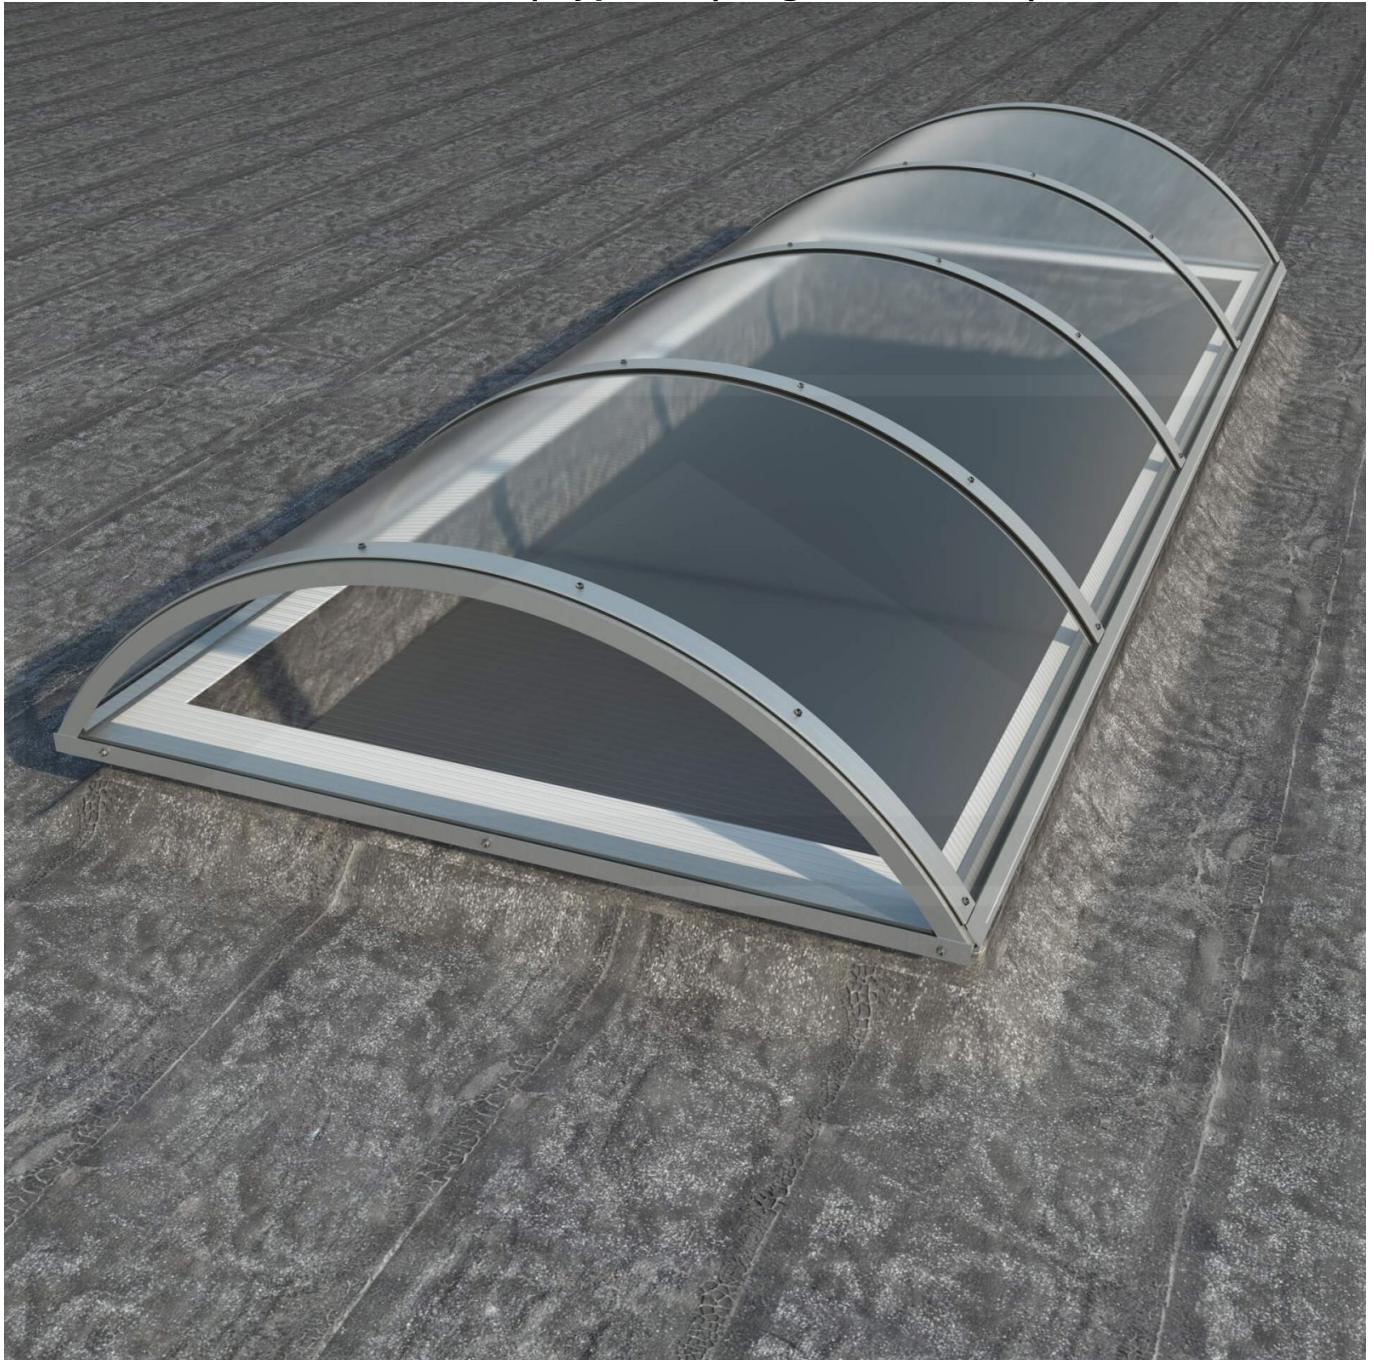

Alumon lichtstraat | Type 1/5 | Dagmaat 1,70 m | Helder

Artikelnr.: 95AL15H1700

Direct naar het artikel:

Scan deze barcode gewoon met uw mobiel en u komt direct aan naar het product met verdere informatie, afbeeldingen, video's, etc.

Productinfo

Alumon Alumon lichtstraat | Type 1/5 – De gebogen lichtstraat met aluminium frame & kanaalplaten

Op zoek naar een sterke, gebogen lichtstraat voor uw dakconstructie of overkapping? Deze Polycarbonaat lichtstraat met Vlak-profiel is **thermisch gebogen en rust op een zelfdragend aluminium frame** – ideaal voor wie een gebalanceerde combinatie zoekt van lichtinval, isolatie en stabiliteit.

Zonder een hoogwaardige lichtstraat blijven ruimtes donker en gevoelig voor vochtproblemen. Dit systeem is speciaal ontwikkeld om **natuurlijk licht, thermische isolatie en weerbestendigheid te combineren** in één montageklare oplossing – perfect voor zowel kleine als grote projecten.

Warum Alumon lichtstraat | Type 1/5?

- **Zelfdragend & sterk** – Aluminium frame, geschikt voor grote overspanningen.
- **Gebogen kanaalplaten** – Stevige 10 mm dikte, thermisch gevormd.
- **Lichtdoorlatend** – Ca. 69 % natuurlijk licht.
- **UV-bestendig & weerproof** – Bestand tegen zon, regen & hagel.
- **Montageklaar geleverd** – Inclusief bevestiging & eenvoudig te plaatsen.
- **Variabele plaatbreedte** – 1050 mm of 1250 mm (Afhankelijk van lengte).
- **Garantie** – 10 jaar op materiaalkwaliteit voor betrouwbaarheid.