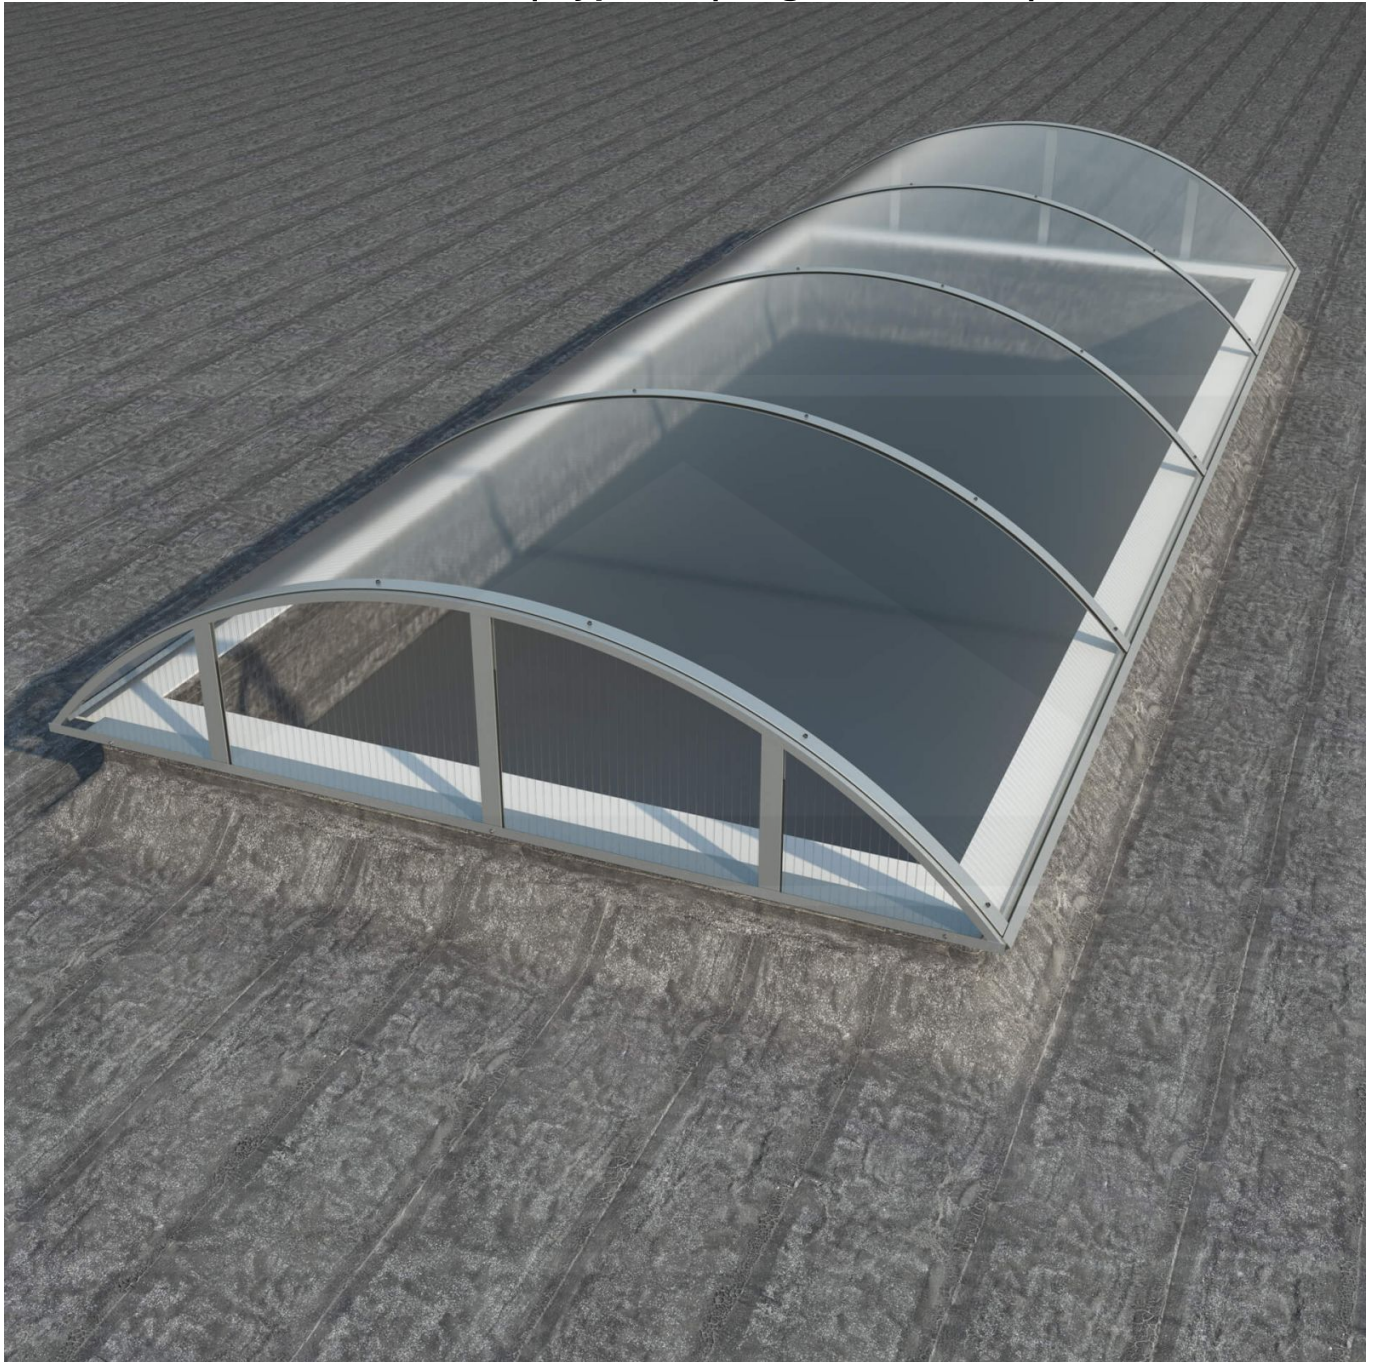

Alumon lichtstraat | Type 1/5 | Dagmaat 2,00 m | Helder

Artikelnr.: 95AL15H2000

Direct naar het artikel:

Scan deze barcode gewoon met uw mobiel en u komt direct aan naar het product met verdere informatie, afbeeldingen, video's, etc.

Productinfo

Alumon Alumon lichtstraat | Type 1/5 – De gebogen lichtstraat met aluminium frame & kanaalplaten

Op zoek naar een sterke, gebogen lichtstraat voor uw dakconstructie of overkapping? Deze Polycarbonaat lichtstraat met Vlak-profiel is **thermisch gebogen en rust op een zelfdragend aluminium frame** – ideaal voor wie een gebalanceerde combinatie zoekt van lichtinval, isolatie en stabiliteit.

De gebruikte **Polycarbonaat kanaalplaten** zijn **10 mm dik** en bijna onbreekbaar. Met een **U-waarde van 2,50 W/m²K** bieden ze uitstekende isolatie. De uitvoering met een **booghoogte van 1/5 (steviger)** biedt een gebalanceerde combinatie van stevigheid en lichtinval – ideaal voor duurzame lichtoplossingen op maat. Afhankelijk van de totale lengte wordt een **plaatbreedte van 1050 mm of 1250 mm (Afhankelijk van lengte)** toegepast. De **dagmaat bedraagt 2,00 m**, de **buitenmaat van de opstand 2,14 m**.

Warum Alumon lichtstraat | Type 1/5?

- **Zelfdragend & sterk** – Aluminium frame, geschikt voor grote overspanningen.
- **Gebogen kanaalplaten** – Stevige 10 mm dikte, thermisch gevormd.
- **Lichtdoorlatend** – Ca. 69 % natuurlijk licht.
- **UV-bestendig & weerproof** – Bestand tegen zon, regen & hagel.
- **Montageklaar geleverd** – Inclusief bevestiging & eenvoudig te plaatsen.
- **Variabele plaatbreedte** – 1050 mm of 1250 mm (Afhankelijk van lengte).
- **Garantie** – 10 jaar op materiaalkwaliteit voor betrouwbaarheid.