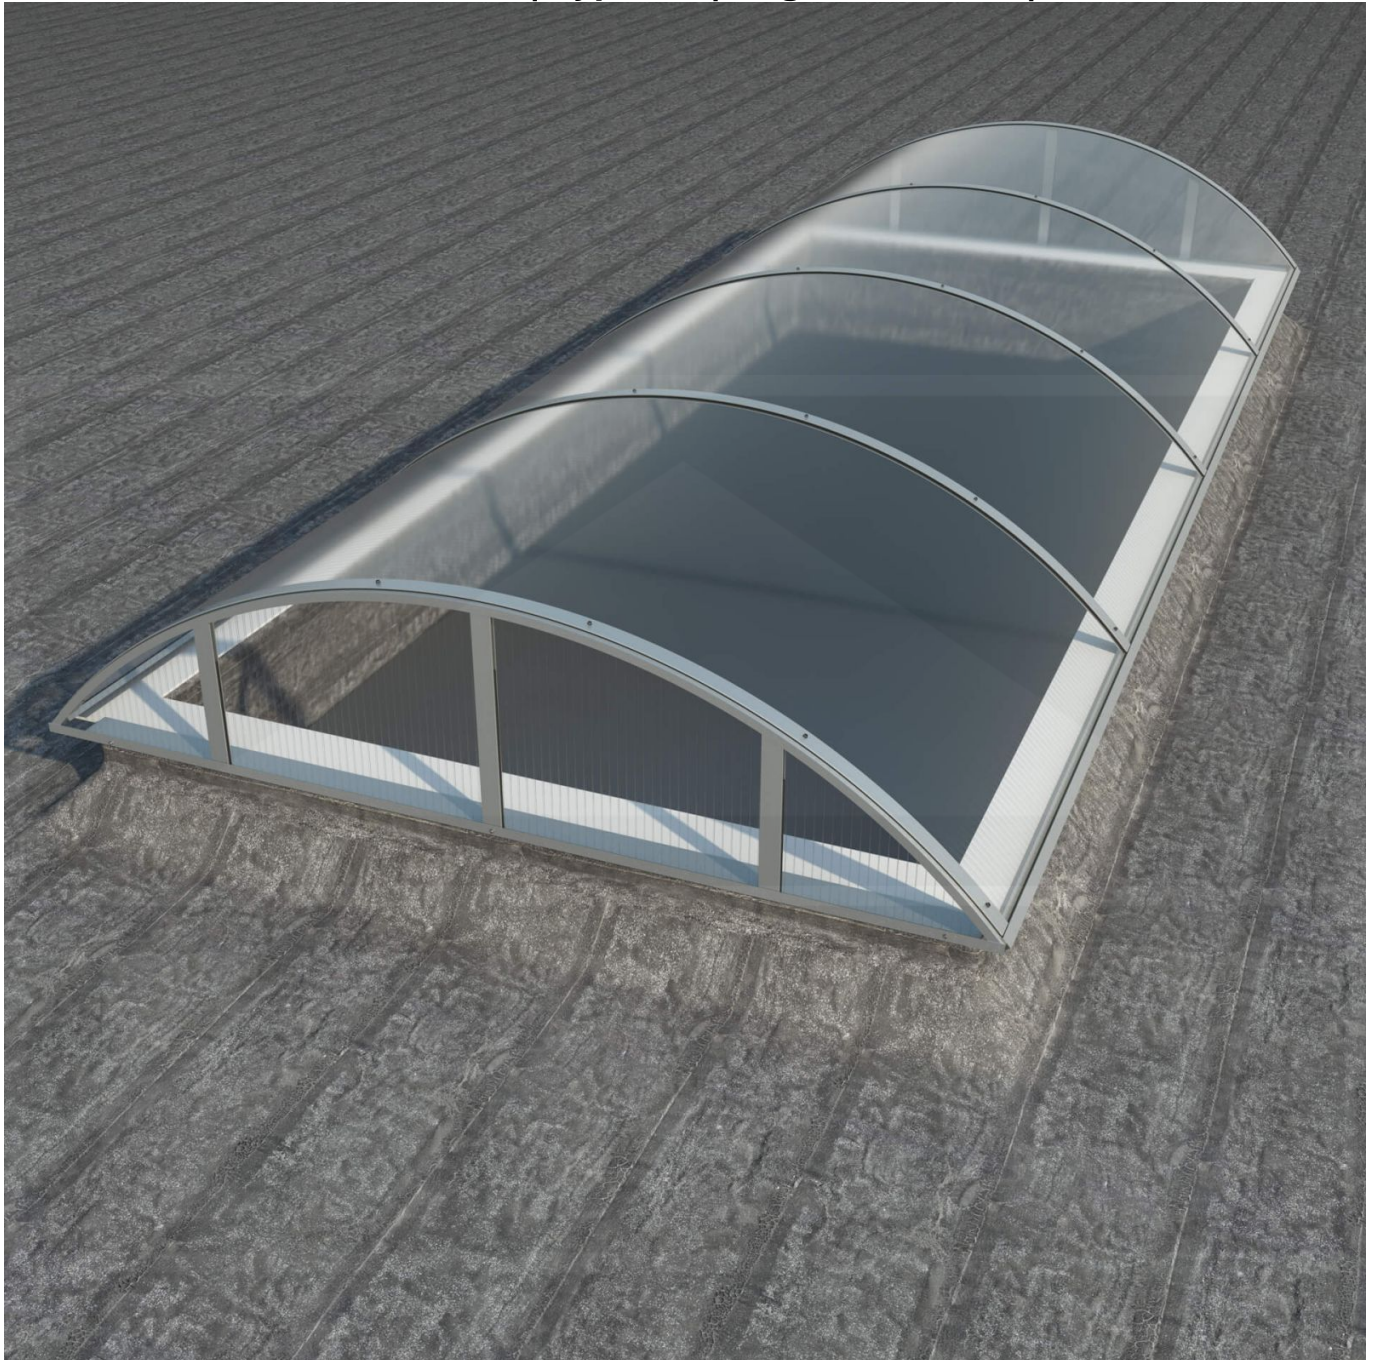

Alumon lichtstraat | Type 1/5 | Dagmaat 2,30 m | Helder

Artikelnr.: 95AL15H2300

Direct naar het artikel:

Scan deze barcode gewoon met uw mobiel en u komt direct aan naar het product met verdere informatie, afbeeldingen, video's, etc.

Productinfo

Alumon Alumon lichtstraat | Type 1/5 – De gebogen lichtstraat met aluminium frame & kanaalplaten

Op zoek naar een sterke, gebogen lichtstraat voor uw dakconstructie of overkapping? Deze Polycarbonaat lichtstraat met Vlak-profiel is **thermisch gebogen en rust op een zelfdragend aluminium frame** – ideaal voor wie een gebalanceerde combinatie zoekt van lichtinval, isolatie en stabiliteit.

De gebruikte **Polycarbonaat kanaalplaten** zijn **10 mm dik** en bijna onbreekbaar. Met een **U-waarde van 2,50 W/m²K** bieden ze uitstekende isolatie. De uitvoering met een **booghoogte van 1/5 (steviger)** biedt een gebalanceerde combinatie van stevigheid en lichtinval – ideaal voor duurzame lichtoplossingen op maat. Afhankelijk van de totale lengte wordt een **plaatbreedte van 1050 mm of 1250 mm (Afhankelijk van lengte)** toegepast. De **dagmaat bedraagt 2,30 m**, de **buitenmaat van de opstand 2,44 m**.

Warum Alumon lichtstraat | Type 1/5?

- **Zelfdragend & sterk** – Aluminium frame, geschikt voor grote overspanningen.
- **Gebogen kanaalplaten** – Stevige 10 mm dikte, thermisch gevormd.
- **Lichtdoorlatend** – Ca. 69 % natuurlijk licht.
- **UV-bestendig & weerproof** – Bestand tegen zon, regen & hagel.
- **Montageklaar geleverd** – Inclusief bevestiging & eenvoudig te plaatsen.
- **Variabele plaatbreedte** – 1050 mm of 1250 mm (Afhankelijk van lengte).
- **Garantie** – 10 jaar op materiaalkwaliteit voor betrouwbaarheid.