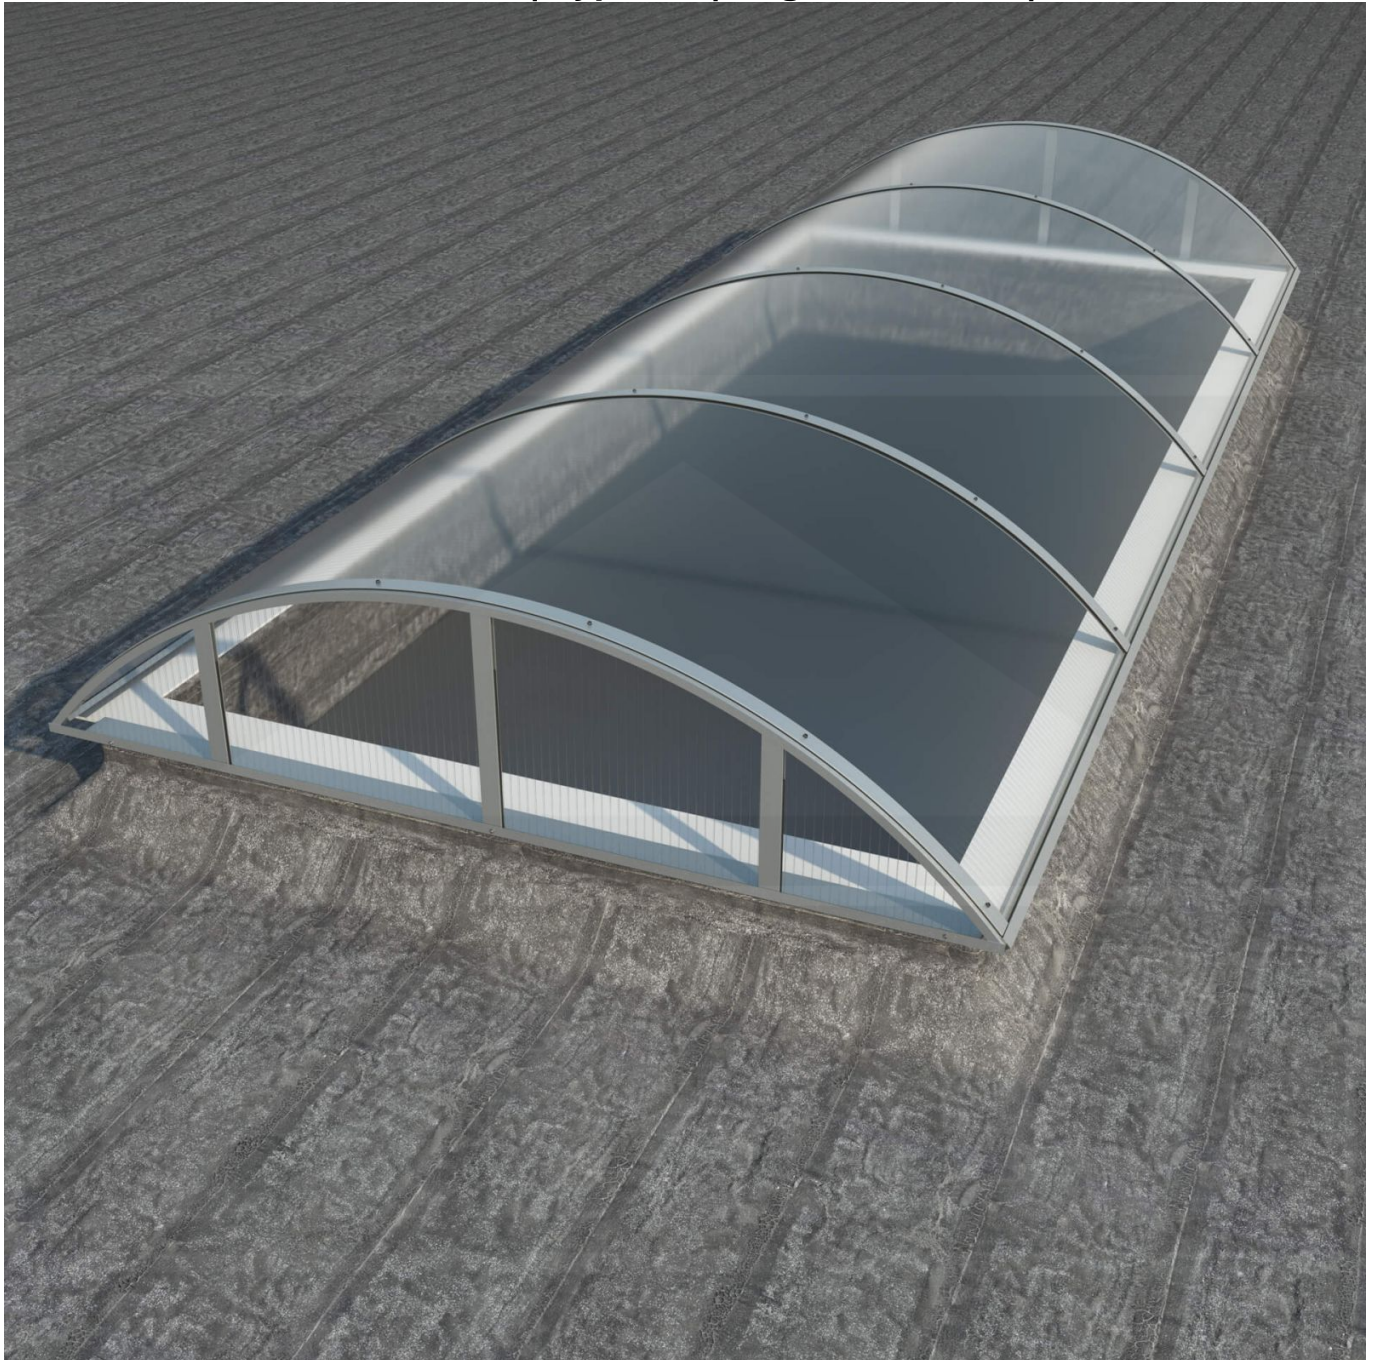

Alumon lichtstraat | Type 1/5 | Dagmaat 2,50 m | Helder

Artikelnr.: 95AL15H2500

Direct naar het artikel:

Scan deze barcode gewoon met uw mobiel en u komt direct aan naar het product met verdere informatie, afbeeldingen, video's, etc.

Productinfo

Alumon Alumon lichtstraat | Type 1/5 – De gebogen lichtstraat met aluminium frame & kanaalplaten

Op zoek naar een sterke, gebogen lichtstraat voor uw dakconstructie of overkapping? Deze Polycarbonaat lichtstraat met Vlak-profiel is **thermisch gebogen en rust op een zelfdragend aluminium frame** – ideaal voor wie een gebalanceerde combinatie zoekt van lichtinval, isolatie en stabiliteit.

De gebruikte **Polycarbonaat kanaalplaten** zijn **10 mm dik** en bijna onbreekbaar. Met een **U-waarde van 2,50 W/m²K** bieden ze uitstekende isolatie. De uitvoering met een **booghoogte van 1/5 (steviger)** biedt een gebalanceerde combinatie van stevigheid en lichtinval – ideaal voor duurzame lichtoplossingen op maat. Afhankelijk van de totale lengte wordt een **plaatbreedte van 1050 mm of 1250 mm (Afhankelijk van lengte)** toegepast. De **dagmaat bedraagt 2,50 m**, de **buitenmaat van de opstand 2,64 m**.

Warum Alumon lichtstraat | Type 1/5?

- **Zelfdragend & sterk** – Aluminium frame, geschikt voor grote overspanningen.
- **Gebogen kanaalplaten** – Stevige 10 mm dikte, thermisch gevormd.
- **Lichtdoorlatend** – Ca. 69 % natuurlijk licht.
- **UV-bestendig & weerproof** – Bestand tegen zon, regen & hagel.
- **Montageklaar geleverd** – Inclusief bevestiging & eenvoudig te plaatsen.
- **Variabele plaatbreedte** – 1050 mm of 1250 mm (Afhankelijk van lengte).
- **Garantie** – 10 jaar op materiaalkwaliteit voor betrouwbaarheid.