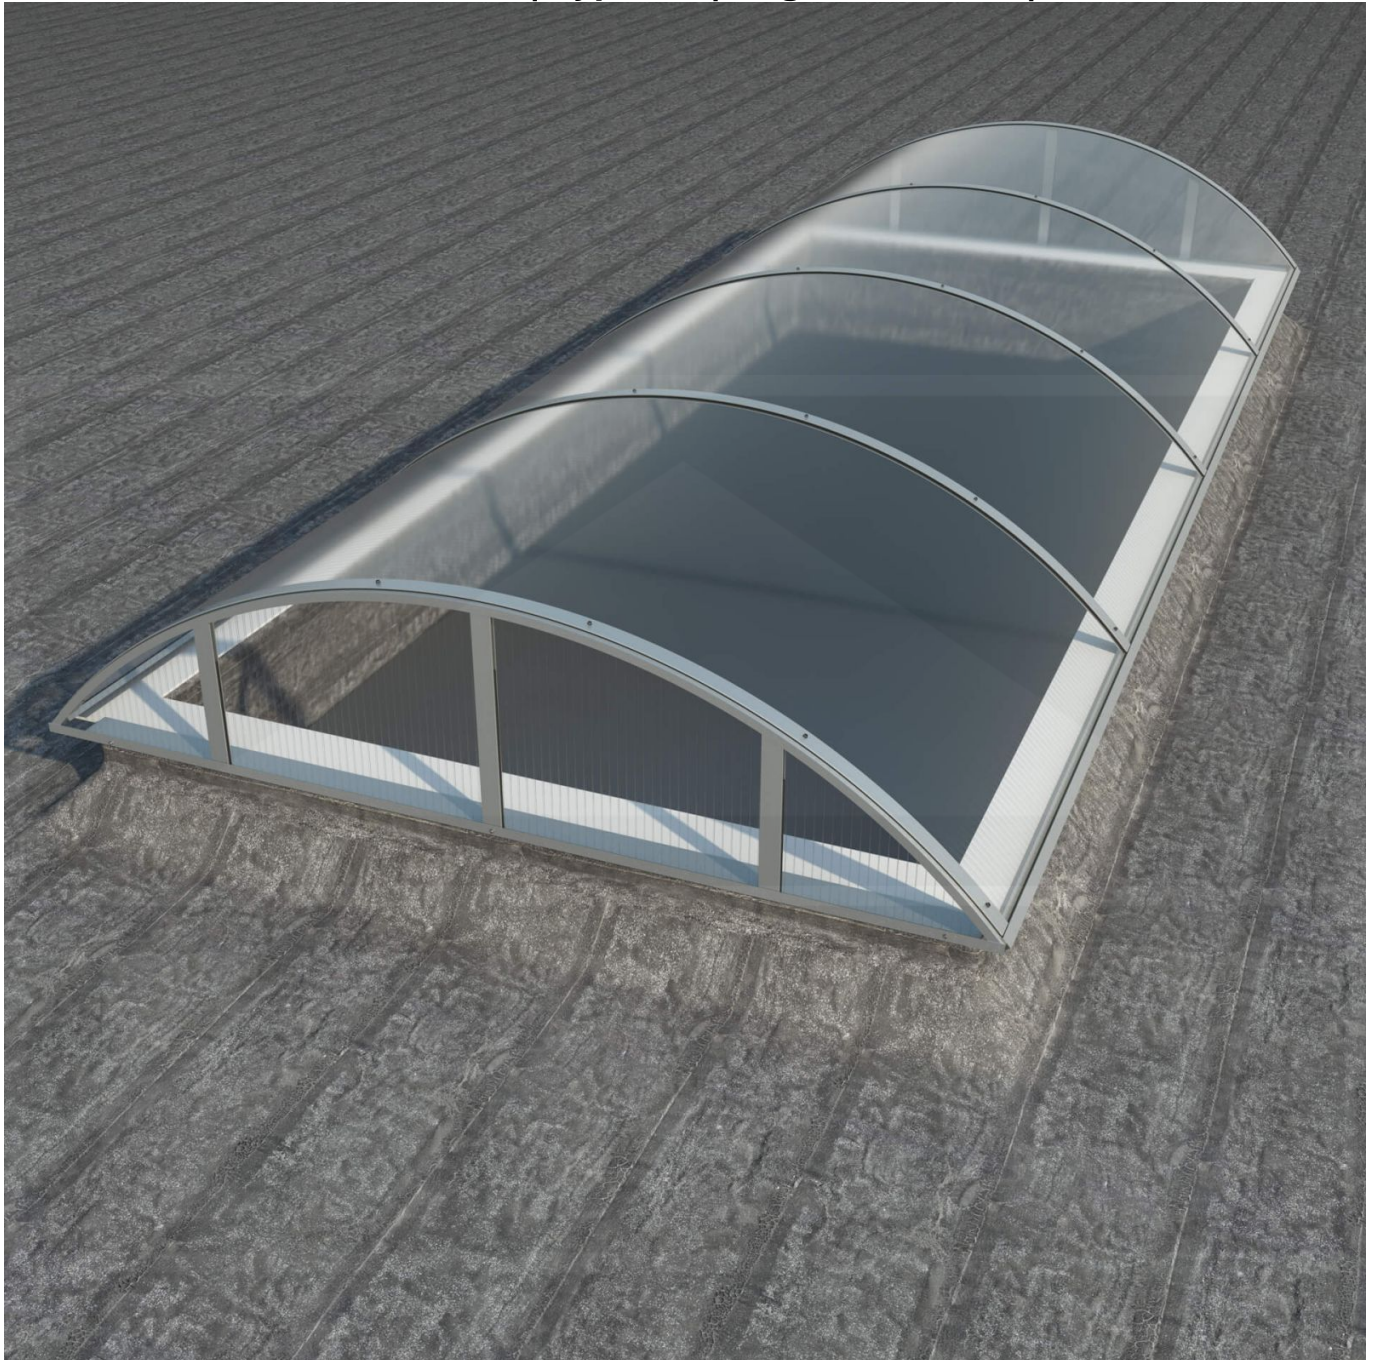

Alumon lichtstraat | Type 1/5 | Dagmaat 2,60 m | Helder

Artikelnr.: 95AL15H2600

Direct naar het artikel:

Scan deze barcode gewoon met uw mobiel en u komt direct aan naar het product met verdere informatie, afbeeldingen, video's, etc.

Productinfo

Alumon Alumon lichtstraat | Type 1/5 – De gebogen lichtstraat met aluminium frame & kanaalplaten

Op zoek naar een sterke, gebogen lichtstraat voor uw dakconstructie of overkapping? Deze Polycarbonaat lichtstraat met Vlak-profiel is **thermisch gebogen en rust op een zelfdragend aluminium frame** – ideaal voor wie een gebalanceerde combinatie zoekt van lichtinval, isolatie en stabiliteit.

De gebruikte **Polycarbonaat kanaalplaten** zijn **10 mm dik** en bijna onbreekbaar. Met een **U-waarde van 2,50 W/m²K** bieden ze uitstekende isolatie. De uitvoering met een **booghoogte van 1/5 (steviger)** biedt een gebalanceerde combinatie van stevigheid en lichtinval – ideaal voor duurzame lichtoplossingen op maat. Afhankelijk van de totale lengte wordt een **plaatbreedte van 1050 mm of 1250 mm (Afhankelijk van lengte)** toegepast. De **dagmaat bedraagt 2,60 m**, de **buitenmaat van de opstand 2,74 m**.

Warum Alumon lichtstraat | Type 1/5?

- **Zelfdragend & sterk** – Aluminium frame, geschikt voor grote overspanningen.
- **Gebogen kanaalplaten** – Stevige 10 mm dikte, thermisch gevormd.
- **Lichtdoorlatend** – Ca. 69 % natuurlijk licht.
- **UV-bestendig & weerproof** – Bestand tegen zon, regen & hagel.
- **Montageklaar geleverd** – Inclusief bevestiging & eenvoudig te plaatsen.
- **Variabele plaatbreedte** – 1050 mm of 1250 mm (Afhankelijk van lengte).
- **Garantie** – 10 jaar op materiaalkwaliteit voor betrouwbaarheid.