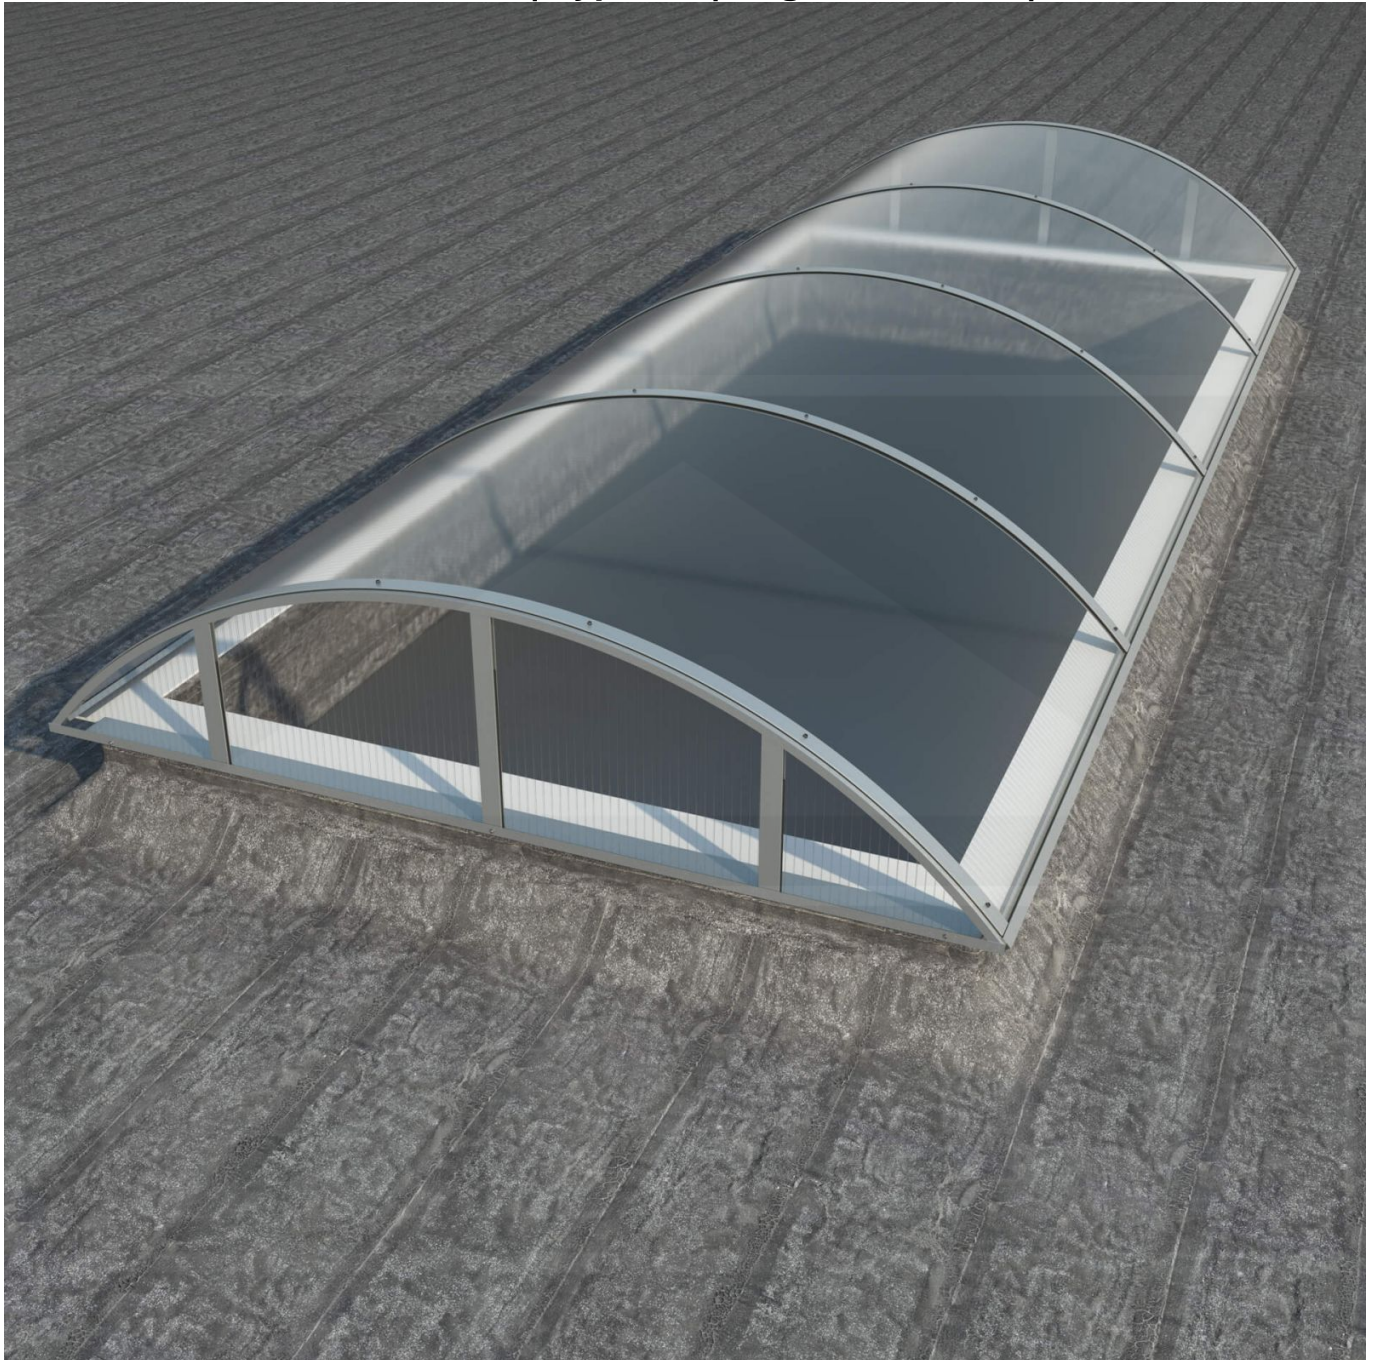

Alumon lichtstraat | Type 1/5 | Dagmaat 2,70 m | Helder

Artikelnr.: 95AL15H2700

Direct naar het artikel:

Scan deze barcode gewoon met uw mobiel en u komt direct aan naar het product met verdere informatie, afbeeldingen, video's, etc.

Productinfo

Alumon Alumon lichtstraat | Type 1/5 – De gebogen lichtstraat met aluminium frame & kanaalplaten

Op zoek naar een sterke, gebogen lichtstraat voor uw dakconstructie of overkapping? Deze Polycarbonaat lichtstraat met Vlak-profiel is **thermisch gebogen en rust op een zelfdragend aluminium frame** – ideaal voor wie een gebalanceerde combinatie zoekt van lichtinval, isolatie en stabiliteit.

De gebruikte **Polycarbonaat kanaalplaten** zijn **10 mm dik** en bijna onbreekbaar. Met een **U-waarde van 2,50 W/m²K** bieden ze uitstekende isolatie. De uitvoering met een **booghoogte van 1/5 (steviger)** biedt een gebalanceerde combinatie van stevigheid en lichtinval – ideaal voor duurzame lichtoplossingen op maat. Afhankelijk van de totale lengte wordt een **plaatbreedte van 1050 mm of 1250 mm (Afhankelijk van lengte)** toegepast. De **dagmaat bedraagt 2,70 m**, de **buitenmaat van de opstand 2,84 m**.

Warum Alumon lichtstraat | Type 1/5?

- **Zelfdragend & sterk** – Aluminium frame, geschikt voor grote overspanningen.
- **Gebogen kanaalplaten** – Stevige 10 mm dikte, thermisch gevormd.
- **Lichtdoorlatend** – Ca. 69 % natuurlijk licht.
- **UV-bestendig & weerproof** – Bestand tegen zon, regen & hagel.
- **Montageklaar geleverd** – Inclusief bevestiging & eenvoudig te plaatsen.
- **Variabele plaatbreedte** – 1050 mm of 1250 mm (Afhankelijk van lengte).
- **Garantie** – 10 jaar op materiaalkwaliteit voor betrouwbaarheid.