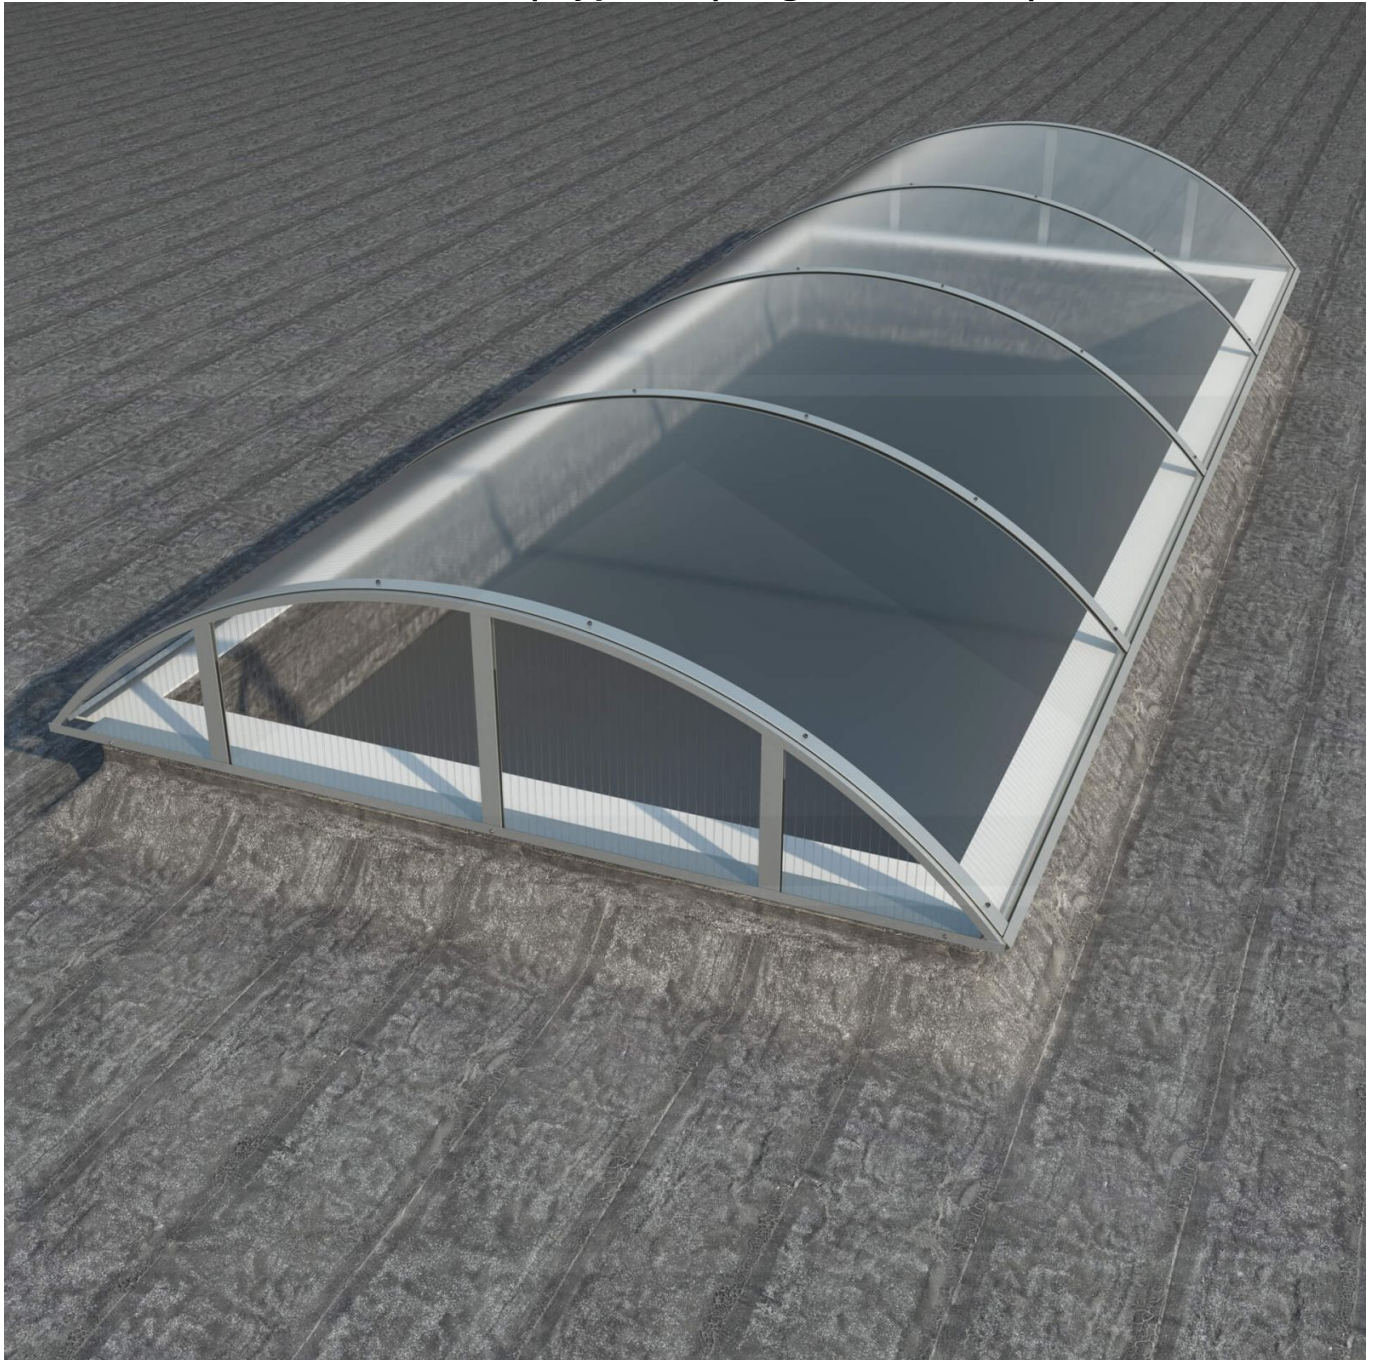

Alumon lichtstraat | Type 1/5 | Dagmaat 3,50 m | Helder

Artikelnr.: 95AL15H3500

Direct naar het artikel:

Scan deze barcode gewoon met uw mobiel en u komt direct aan naar het product met verdere informatie, afbeeldingen, video's, etc.

Productinfo

Alumon Alumon lichtstraat | Type 1/5 – De gebogen lichtstraat met aluminium frame & kanaalplaten

Op zoek naar een sterke, gebogen lichtstraat voor uw dakconstructie of overkapping? Deze Polycarbonaat lichtstraat met Vlak-profiel is **thermisch gebogen en rust op een zelfdragend aluminium frame** – ideaal voor wie een gebalanceerde combinatie zoekt van lichtinval, isolatie en stabiliteit.

De gebruikte **Polycarbonaat kanaalplaten** zijn **10 mm dik** en bijna onbreekbaar. Met een **U-waarde van 2,50 W/m²K** bieden ze uitstekende isolatie. De uitvoering met een **booghoogte van 1/5 (steviger)** biedt een gebalanceerde combinatie van stevigheid en lichtinval – ideaal voor duurzame lichtoplossingen op maat. Afhankelijk van de totale lengte wordt een **plaatbreedte van 1050 mm of 1250 mm (Afhankelijk van lengte)** toegepast. De **dagmaat bedraagt 3,50 m**, de **buitenmaat van de opstand 3,64 m**.

Warum Alumon lichtstraat | Type 1/5?

- **Zelfdragend & sterk** – Aluminium frame, geschikt voor grote overspanningen.
- **Gebogen kanaalplaten** – Stevige 10 mm dikte, thermisch gevormd.
- **Lichtdoorlatend** – Ca. 69 % natuurlijk licht.
- **UV-bestendig & weerproof** – Bestand tegen zon, regen & hagel.
- **Montageklaar geleverd** – Inclusief bevestiging & eenvoudig te plaatsen.
- **Variabele plaatbreedte** – 1050 mm of 1250 mm (Afhankelijk van lengte).
- **Garantie** – 10 jaar op materiaalkwaliteit voor betrouwbaarheid.