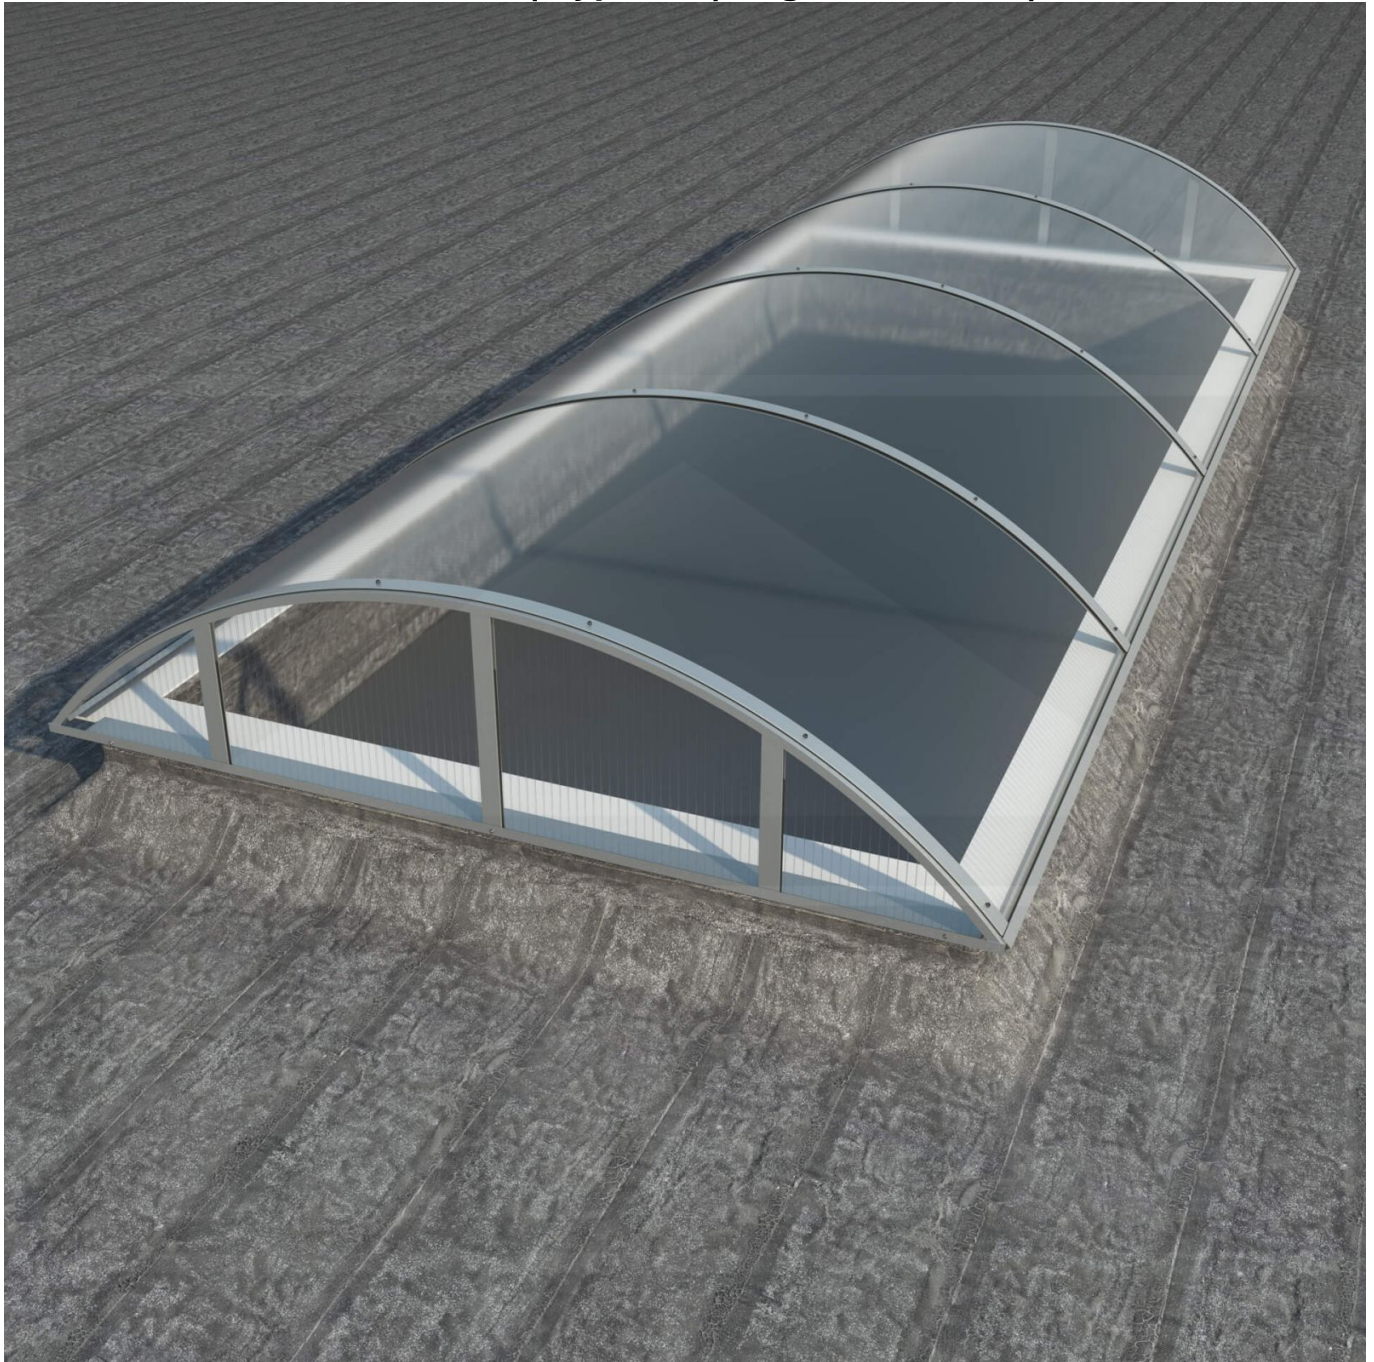

Alumon lichtstraat | Type 1/5 | Dagmaat 3,70 m | Helder

Artikelnr.: 95AL15H3700

Direct naar het artikel:

Scan deze barcode gewoon met uw mobiel en u komt direct aan naar het product met verdere informatie, afbeeldingen, video's, etc.

Productinfo

Alumon Alumon lichtstraat | Type 1/5 – De gebogen lichtstraat met aluminium frame & kanaalplaten

Op zoek naar een sterke, gebogen lichtstraat voor uw dakconstructie of overkapping? Deze Polycarbonaat lichtstraat met Vlak-profiel is **thermisch gebogen en rust op een zelfdragend aluminium frame** – ideaal voor wie een gebalanceerde combinatie zoekt van lichtinval, isolatie en stabiliteit.

De gebruikte **Polycarbonaat kanaalplaten** zijn **10 mm dik** en bijna onbreekbaar. Met een **U-waarde van 2,50 W/m²K** bieden ze uitstekende isolatie. De uitvoering met een **booghoogte van 1/5 (steviger)** biedt een gebalanceerde combinatie van stevigheid en lichtinval – ideaal voor duurzame lichtoplossingen op maat. Afhankelijk van de totale lengte wordt een **plaatbreedte van 1050 mm of 1250 mm (Afhankelijk van lengte)** toegepast. De **dagmaat bedraagt 3,70 m**, de **buitenmaat van de opstand 3,84 m**.

Warum Alumon lichtstraat | Type 1/5?

- **Zelfdragend & sterk** – Aluminium frame, geschikt voor grote overspanningen.
- **Gebogen kanaalplaten** – Stevige 10 mm dikte, thermisch gevormd.
- **Lichtdoorlatend** – Ca. 69 % natuurlijk licht.
- **UV-bestendig & weerproof** – Bestand tegen zon, regen & hagel.
- **Montageklaar geleverd** – Inclusief bevestiging & eenvoudig te plaatsen.
- **Variabele plaatbreedte** – 1050 mm of 1250 mm (Afhankelijk van lengte).
- **Garantie** – 10 jaar op materiaalkwaliteit voor betrouwbaarheid.