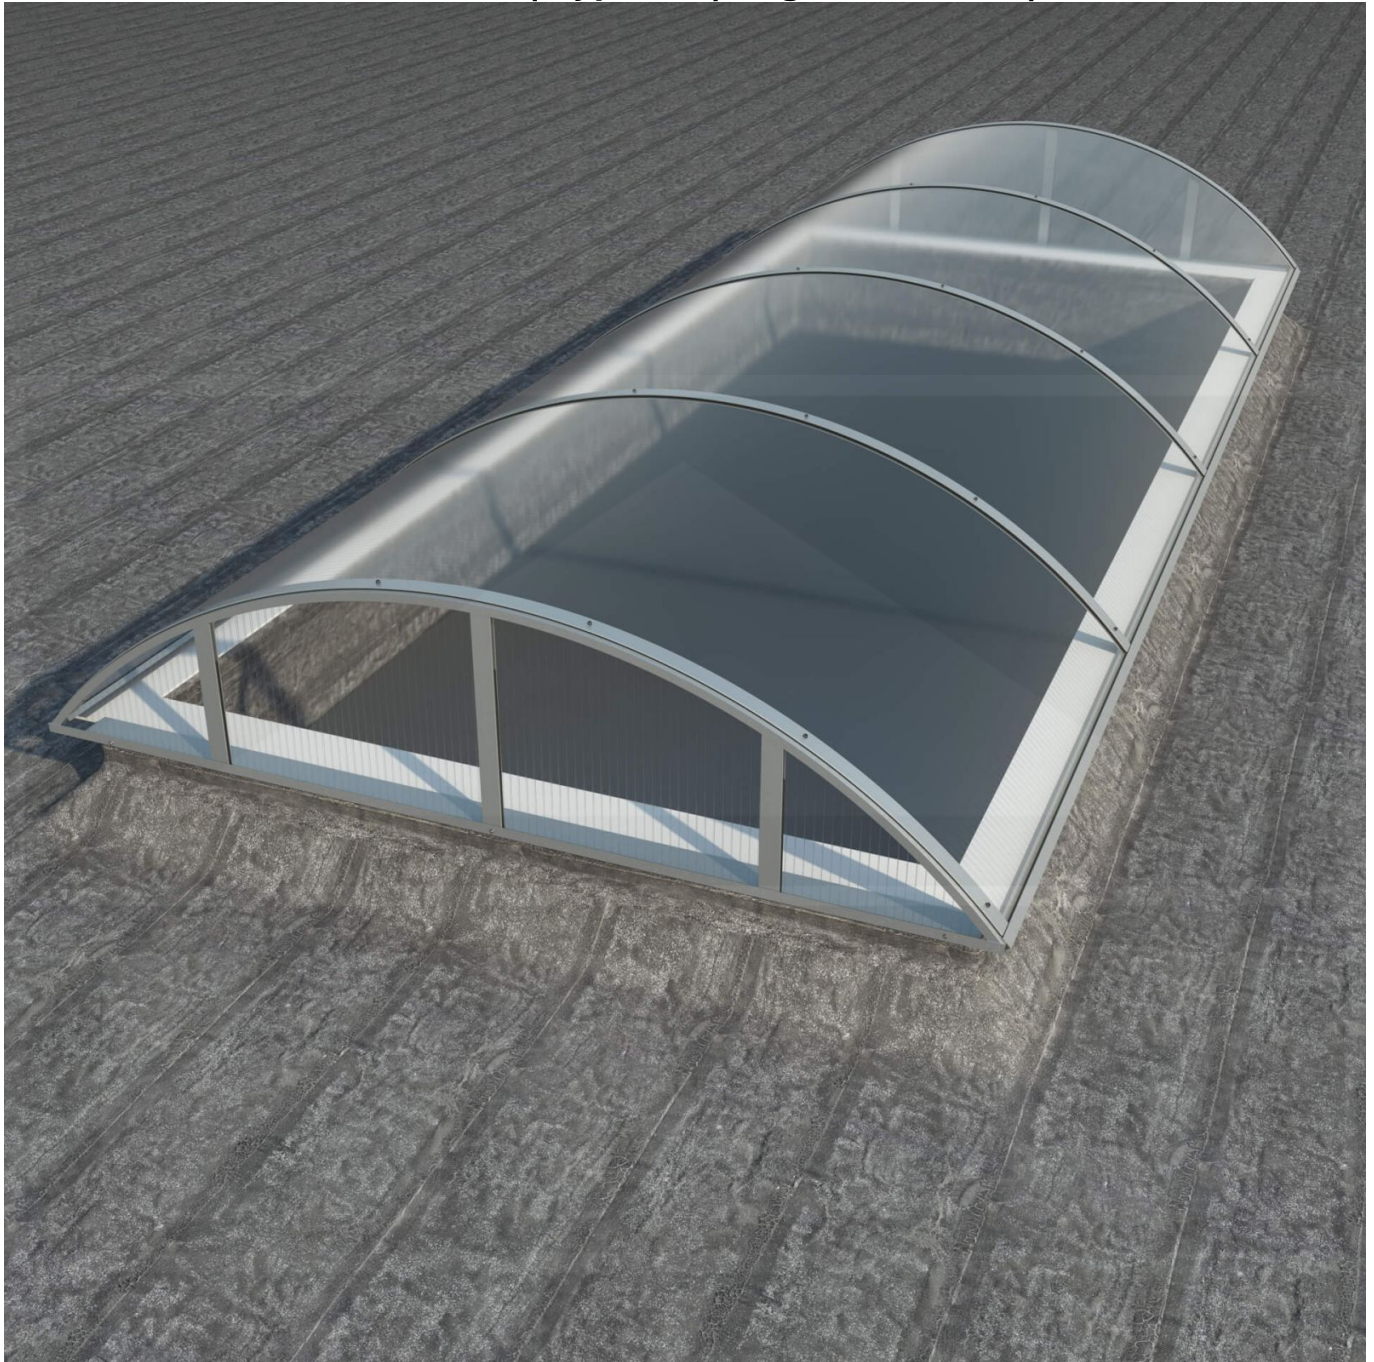

Alumon lichtstraat | Type 1/5 | Dagmaat 3,80 m | Helder

Artikelnr.: 95AL15H3800

Direct naar het artikel:

Scan deze barcode gewoon met uw mobiel en u komt direct aan naar het product met verdere informatie, afbeeldingen, video's, etc.

Productinfo

Alumon Alumon lichtstraat | Type 1/5 – De gebogen lichtstraat met aluminium frame & kanaalplaten

Op zoek naar een sterke, gebogen lichtstraat voor uw dakconstructie of overkapping? Deze Polycarbonaat lichtstraat met Vlak-profiel is **thermisch gebogen en rust op een zelfdragend aluminium frame** – ideaal voor wie een gebalanceerde combinatie zoekt van lichtinval, isolatie en stabiliteit.

De gebruikte **Polycarbonaat kanaalplaten** zijn **10 mm dik** en bijna onbreekbaar. Met een **U-waarde van 2,50 W/m²K** bieden ze uitstekende isolatie. De uitvoering met een **booghoogte van 1/5 (steviger)** biedt een gebalanceerde combinatie van stevigheid en lichtinval – ideaal voor duurzame lichtoplossingen op maat. Afhankelijk van de totale lengte wordt een **plaatbreedte van 1050 mm of 1250 mm (Afhankelijk van lengte)** toegepast. De **dagmaat bedraagt 3,80 m**, de **buitenmaat van de opstand 3,94 m**.

Warum Alumon lichtstraat | Type 1/5?

- **Zelfdragend & sterk** – Aluminium frame, geschikt voor grote overspanningen.
- **Gebogen kanaalplaten** – Stevige 10 mm dikte, thermisch gevormd.
- **Lichtdoorlatend** – Ca. 69 % natuurlijk licht.
- **UV-bestendig & weerproof** – Bestand tegen zon, regen & hagel.
- **Montageklaar geleverd** – Inclusief bevestiging & eenvoudig te plaatsen.
- **Variabele plaatbreedte** – 1050 mm of 1250 mm (Afhankelijk van lengte).
- **Garantie** – 10 jaar op materiaalkwaliteit voor betrouwbaarheid.