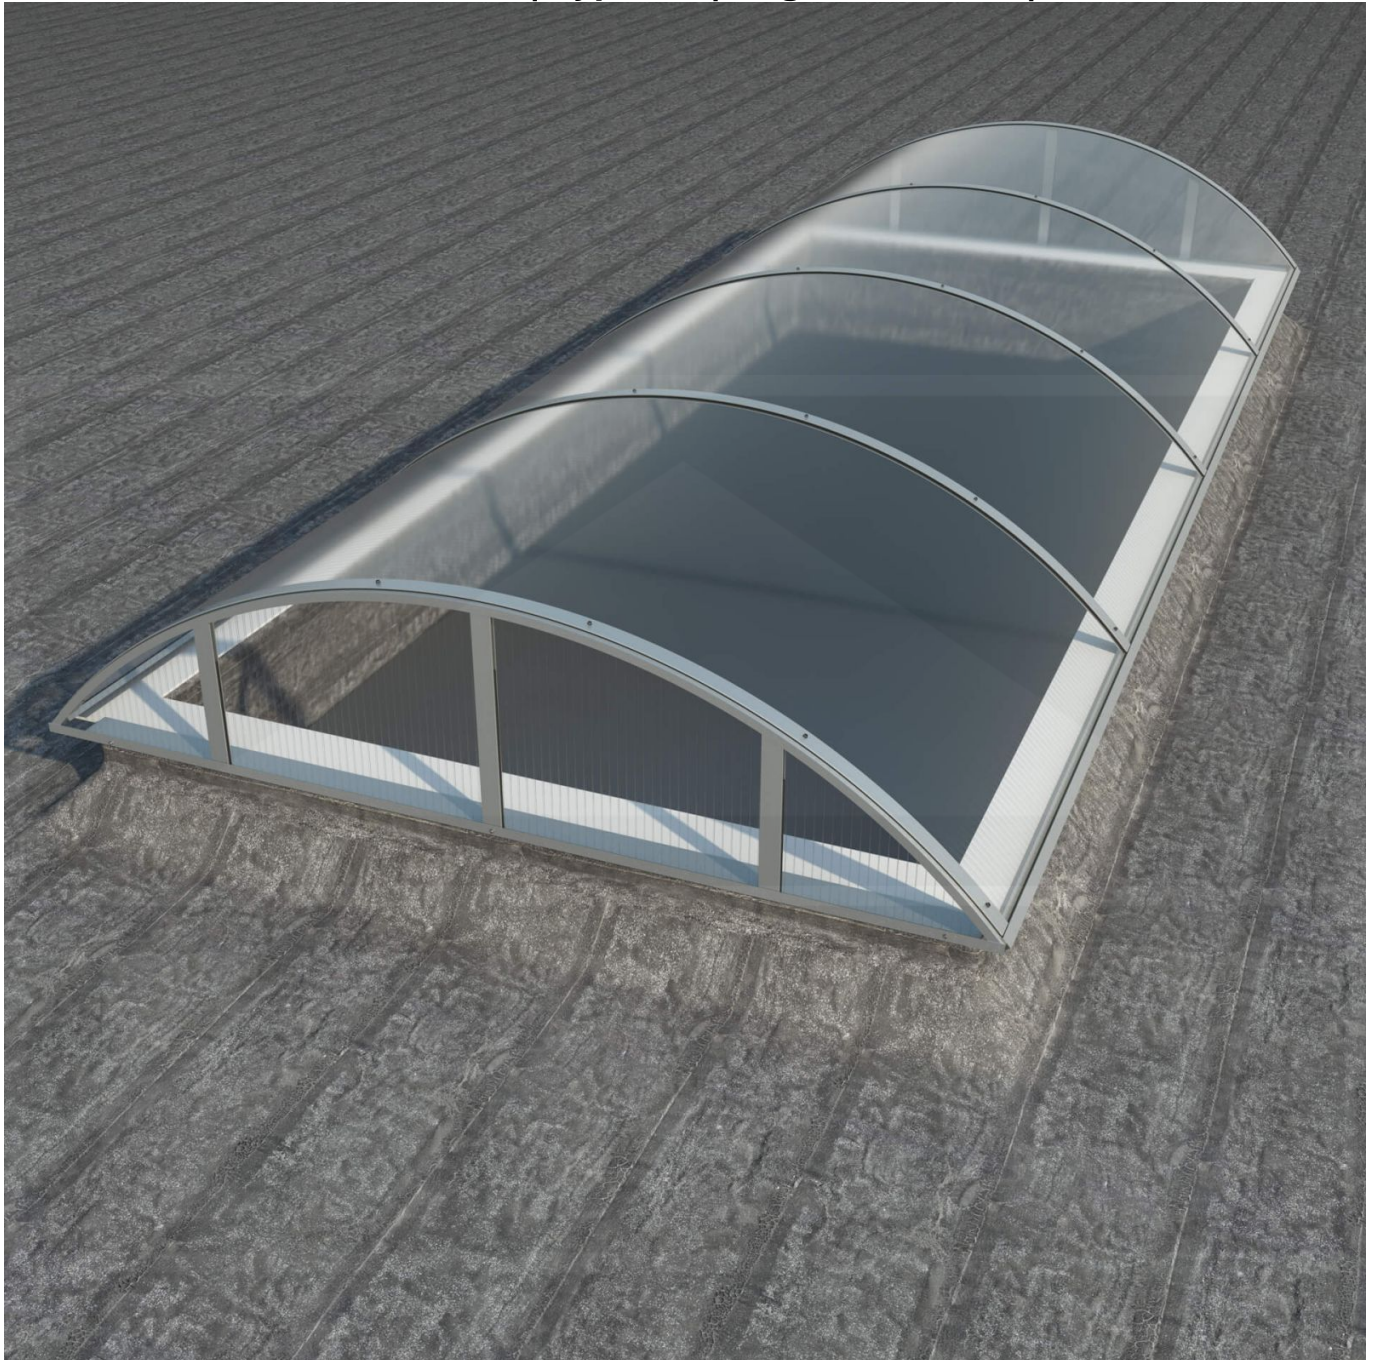

## Alumon lichtstraat | Type 1/5 | Dagmaat 4,30 m | Helder

Artikelnr.: 95AL15H4300

**Direct naar het artikel:**

Scan deze barcode gewoon met uw mobiel en u komt direct aan naar het product met verdere informatie, afbeeldingen, video's, etc.

### Alumon Alumon lichtstraat | Type 1/5 – De gebogen lichtstraat met aluminium frame & kanaalplaten

Op zoek naar een sterke, gebogen lichtstraat voor uw dakconstructie of overkapping? Deze Polycarbonaat lichtstraat met Vlak-profiel is **thermisch gebogen en rust op een zelfdragend aluminium frame** – ideaal voor wie een gebalanceerde combinatie zoekt van lichtinval, isolatie en stabiliteit.

De gebruikte **Polycarbonaat kanaalplaten** zijn **10 mm dik** en bijna onbreekbaar. Met een **U-waarde van 2,50 W/m<sup>2</sup>K** bieden ze uitstekende isolatie. De uitvoering met een **booghoogte van 1/5 (steviger)** biedt een gebalanceerde combinatie van stevigheid en lichtinval – ideaal voor duurzame lichtoplossingen op maat. Afhankelijk van de totale lengte wordt een **plaatbreedte van 1050 mm of 1250 mm (Afhankelijk van lengte)** toegepast. De **dagmaat bedraagt 4,30 m**, de **buitenmaat van de opstand 4,44 m**.

#### Warum Alumon lichtstraat | Type 1/5?

- **Zelfdragend & sterk** – Aluminium frame, geschikt voor grote overspanningen.
- **Gebogen kanaalplaten** – Stevige 10 mm dikte, thermisch gevormd.
- **Lichtdoorlatend** – Ca. 69 % natuurlijk licht.
- **UV-bestendig & weerproof** – Bestand tegen zon, regen & hagel.
- **Montageklaar geleverd** – Inclusief bevestiging & eenvoudig te plaatsen.
- **Variabele plaatbreedte** – 1050 mm of 1250 mm (Afhankelijk van lengte).
- **Garantie** – 10 jaar op materiaalkwaliteit voor betrouwbaarheid.