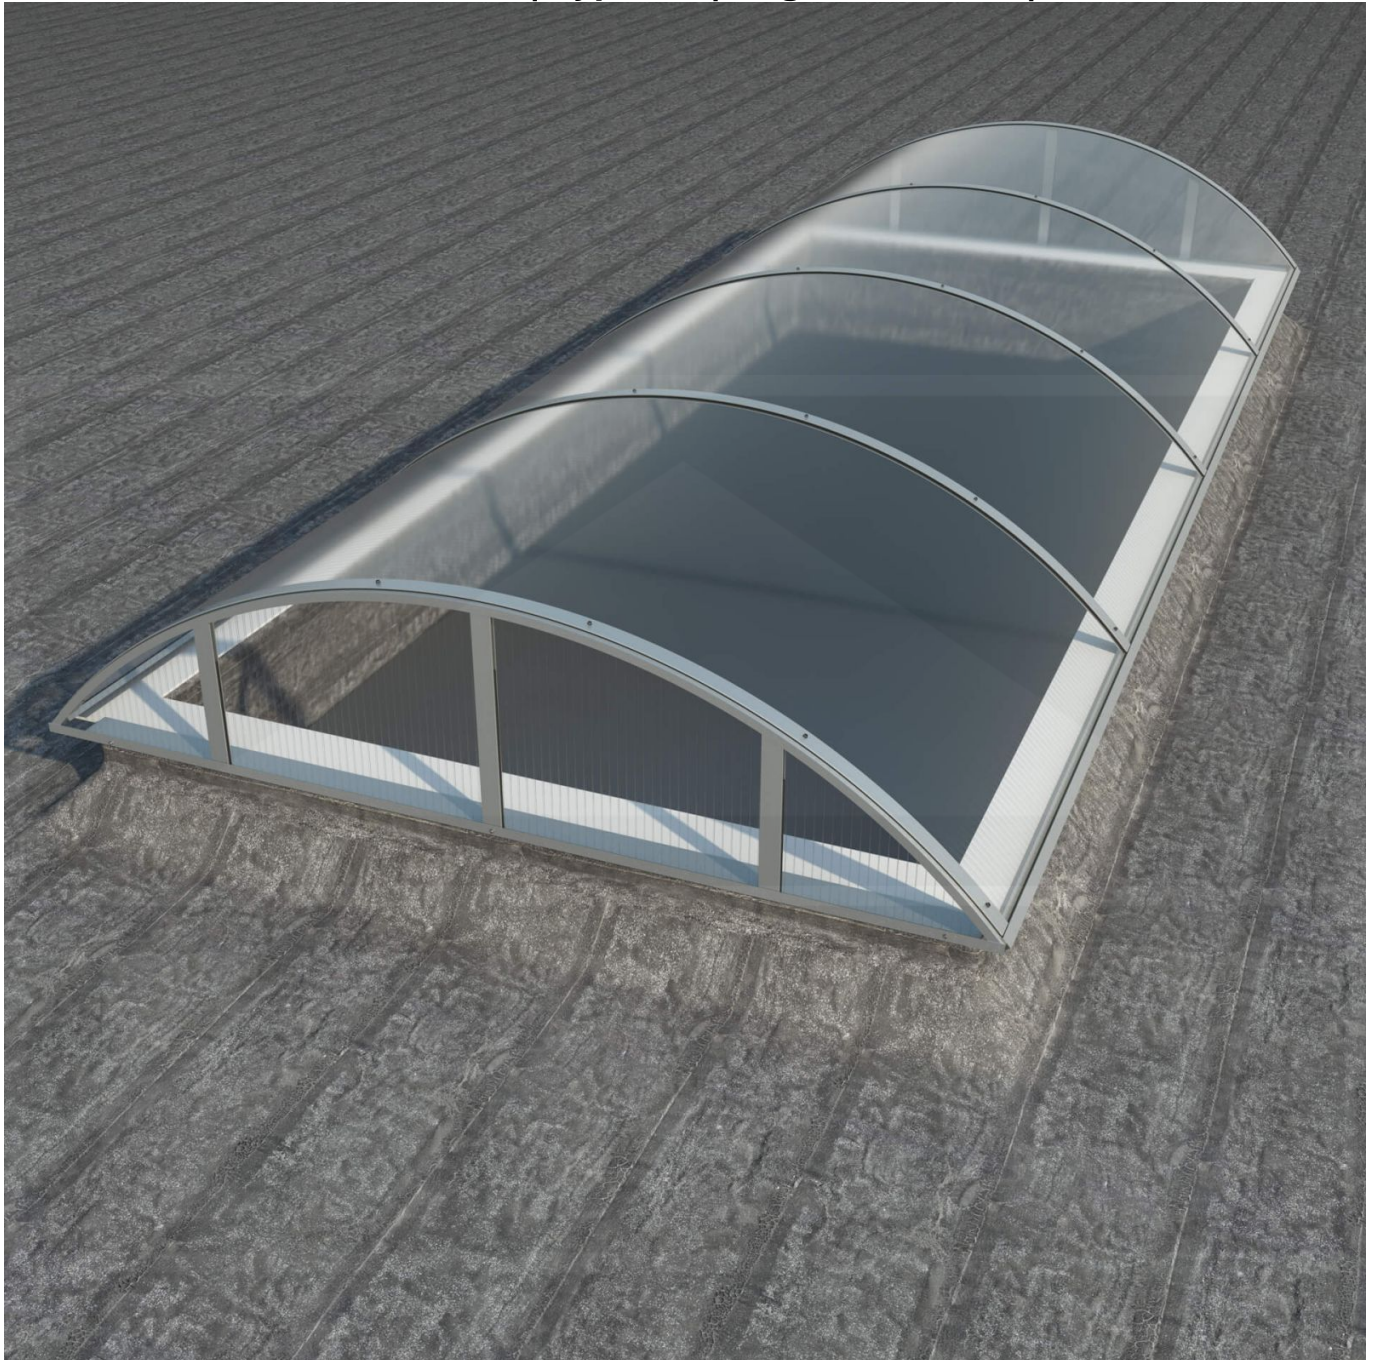

## Alumon lichtstraat | Type 1/5 | Dagmaat 4,40 m | Helder

Artikelnr.: 95AL15H4400

**Direct naar het artikel:**

Scan deze barcode gewoon met uw mobiel en u komt direct aan naar het product met verdere informatie, afbeeldingen, video's, etc.

### Alumon Alumon lichtstraat | Type 1/5 – De gebogen lichtstraat met aluminium frame & kanaalplaten

Op zoek naar een sterke, gebogen lichtstraat voor uw dakconstructie of overkapping? Deze Polycarbonaat lichtstraat met Vlak-profiel is **thermisch gebogen en rust op een zelfdragend aluminium frame** – ideaal voor wie een gebalanceerde combinatie zoekt van lichtinval, isolatie en stabiliteit.

De gebruikte **Polycarbonaat kanaalplaten** zijn **10 mm dik** en bijna onbreekbaar. Met een **U-waarde van 2,50 W/m<sup>2</sup>K** bieden ze uitstekende isolatie. De uitvoering met een **booghoogte van 1/5 (steviger)** biedt een gebalanceerde combinatie van stevigheid en lichtinval – ideaal voor duurzame lichtoplossingen op maat. Afhankelijk van de totale lengte wordt een **plaatbreedte van 1050 mm of 1250 mm (Afhankelijk van lengte)** toegepast. De **dagmaat bedraagt 4,40 m**, de **buitenmaat van de opstand 4,54 m**.

#### Warum Alumon lichtstraat | Type 1/5?

- **Zelfdragend & sterk** – Aluminium frame, geschikt voor grote overspanningen.
- **Gebogen kanaalplaten** – Stevige 10 mm dikte, thermisch gevormd.
- **Lichtdoorlatend** – Ca. 69 % natuurlijk licht.
- **UV-bestendig & weerproof** – Bestand tegen zon, regen & hagel.
- **Montageklaar geleverd** – Inclusief bevestiging & eenvoudig te plaatsen.
- **Variabele plaatbreedte** – 1050 mm of 1250 mm (Afhankelijk van lengte).
- **Garantie** – 10 jaar op materiaalkwaliteit voor betrouwbaarheid.