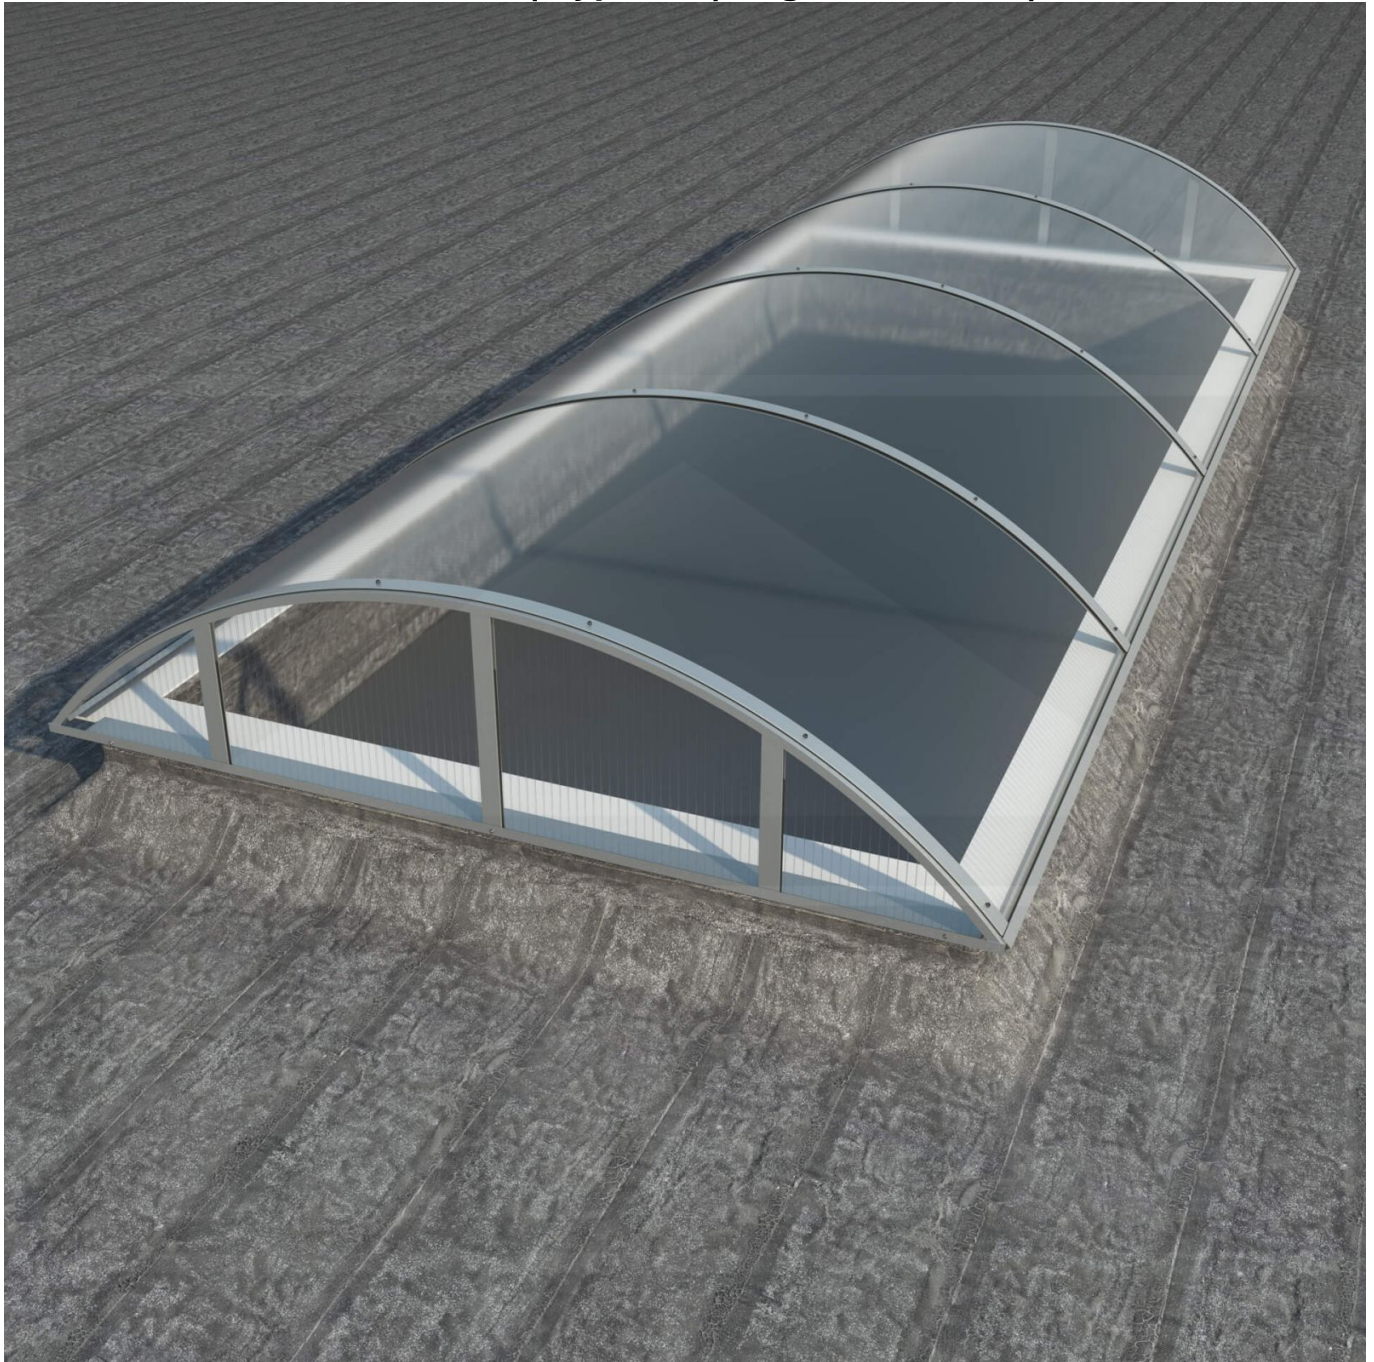

Alumon lichtstraat | Type 1/5 | Dagmaat 4,50 m | Helder

Artikelnr.: 95AL15H4500

Direct naar het artikel:

Scan deze barcode gewoon met uw mobiel en u komt direct aan naar het product met verdere informatie, afbeeldingen, video's, etc.

Productinfo

Alumon Alumon lichtstraat | Type 1/5 – De gebogen lichtstraat met aluminium frame & kanaalplaten

Op zoek naar een sterke, gebogen lichtstraat voor uw dakconstructie of overkapping? Deze Polycarbonaat lichtstraat met Vlak-profiel is **thermisch gebogen en rust op een zelfdragend aluminium frame** – ideaal voor wie een gebalanceerde combinatie zoekt van lichtinval, isolatie en stabiliteit.

De gebruikte **Polycarbonaat kanaalplaten** zijn **10 mm dik** en bijna onbreekbaar. Met een **U-waarde van 2,50 W/m²K** bieden ze uitstekende isolatie. De uitvoering met een **booghoogte van 1/5 (steviger)** biedt een gebalanceerde combinatie van stevigheid en lichtinval – ideaal voor duurzame lichtoplossingen op maat. Afhankelijk van de totale lengte wordt een **plaatbreedte van 1050 mm of 1250 mm (Afhankelijk van lengte)** toegepast. De **dagmaat bedraagt 4,50 m**, de **buitenmaat van de opstand 4,64 m**.

Warum Alumon lichtstraat | Type 1/5?

- **Zelfdragend & sterk** – Aluminium frame, geschikt voor grote overspanningen.
- **Gebogen kanaalplaten** – Stevige 10 mm dikte, thermisch gevormd.
- **Lichtdoorlatend** – Ca. 69 % natuurlijk licht.
- **UV-bestendig & weerproof** – Bestand tegen zon, regen & hagel.
- **Montageklaar geleverd** – Inclusief bevestiging & eenvoudig te plaatsen.
- **Variabele plaatbreedte** – 1050 mm of 1250 mm (Afhankelijk van lengte).
- **Garantie** – 10 jaar op materiaalkwaliteit voor betrouwbaarheid.