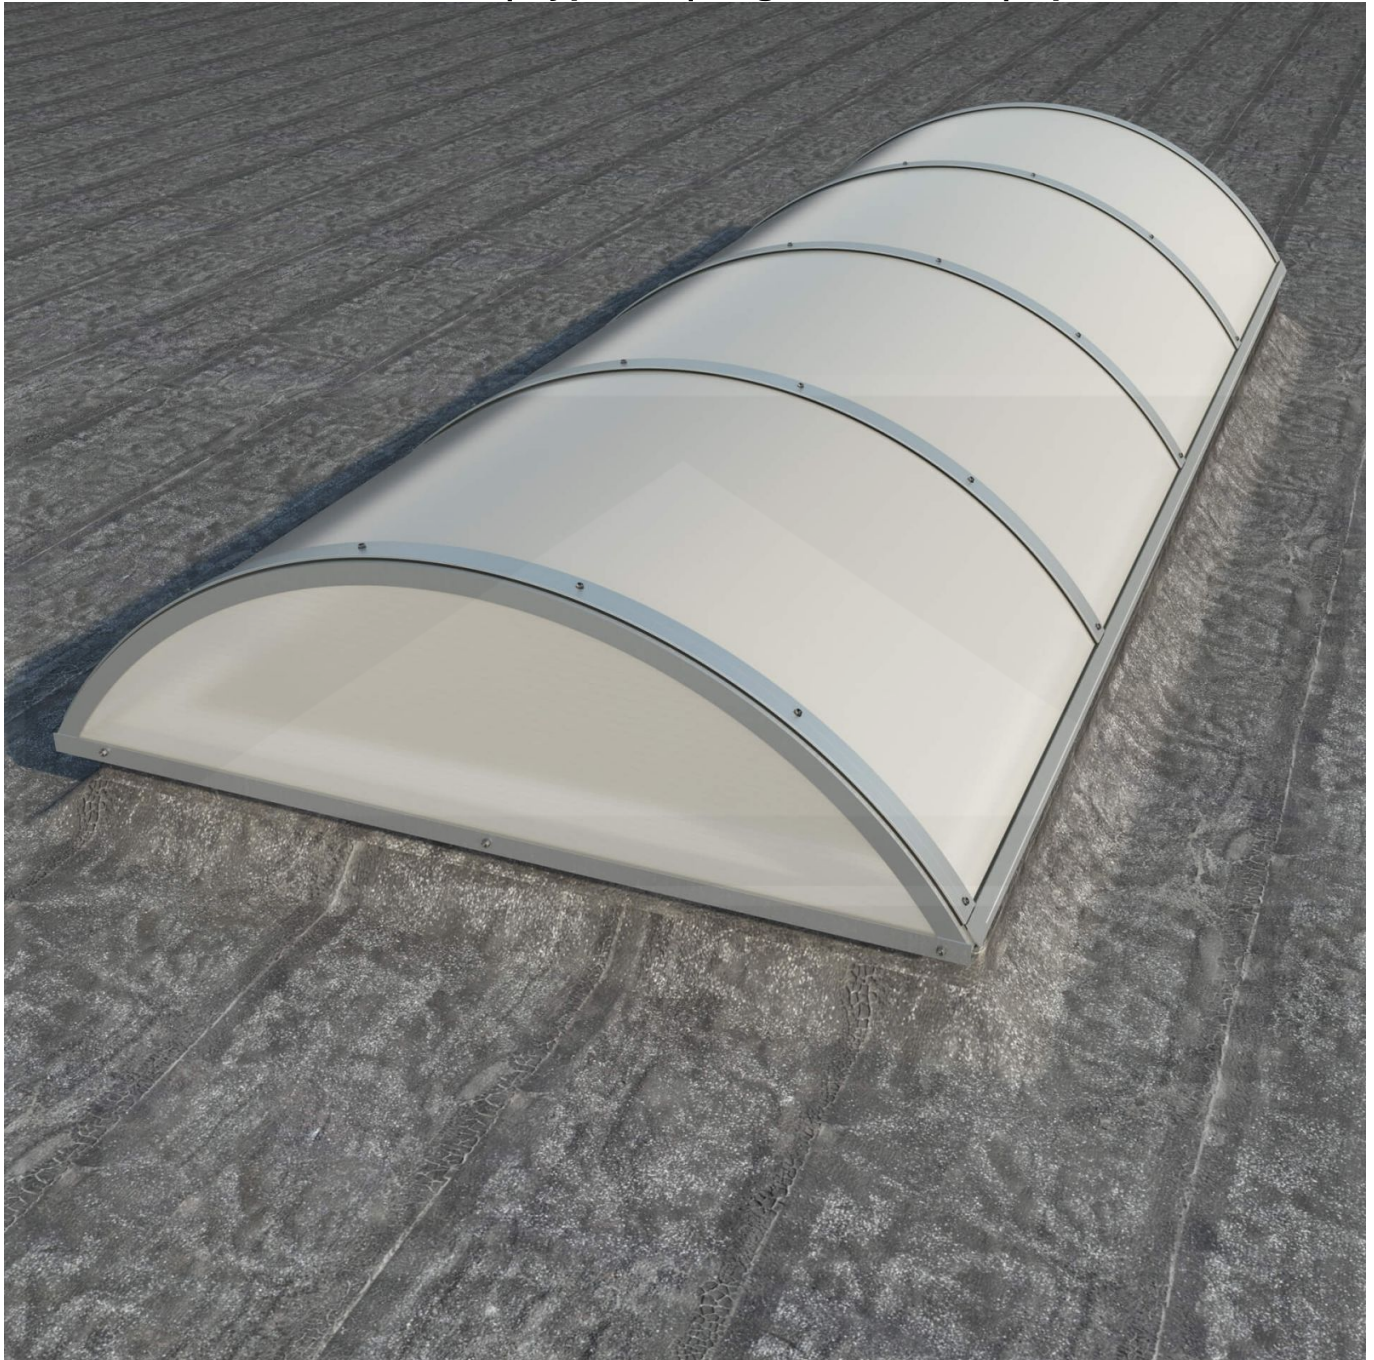

Alumon lichtstraat | Type 1/5 | Dagmaat 1,80 m | Opaal wit

Artikelnr.: 95AL15O1800

Direct naar het artikel:

Scan deze barcode gewoon met uw mobiel en u komt direct aan naar het product met verdere informatie, afbeeldingen, video's, etc.

Productinfo

Alumon polycarbonaat lichtstraat

Deze meerwandige vlakke lichtstraat bestaat uit een gebogen aluminium zelfdragende constructie met meerwandige polycarbonaat kanaalplaten. Met dit lichtstraatsysteem kan een lichtstraat met een vrije overspanning van 1,00 m tot 4,50 m gerealiseerd worden. De 4-wandige polycarbonaat kanaalplaten zijn 10 mm dik, hebben een U-waarde (ioslatie) van 2,5 W/m²K, en zijn na keuze verkrijgbaar in helder (lichtdoorlaat 69%) en opaal (57%). Alumon lichtstraten zijn verkrijgbaar met een booghoogte van 1/5 of 1/7 van de dagmaat. Een booghoogte van 1/5 is hoger en steviger dan 1/7. Een booghoogte van 1/7 is lager en wat voordeliger. De kopse kanten van een lichtstraat kunnen optioneel worden afgedicht met kopschotten, die sepeeraat te bestellen zijn.

Producttoepassingen

Alumon lichtstraat elementen worden toegepast voor het maken van lichtstraten op hallen, voor droogloop overkappingen, deurluifels, carports, bootoverkappingen, fietsenstallingen enzovoort. Doordat deze elementen zelfdragend zijn en licht van gewicht kan men er vrij eenvoudig en voordelig een kleine of grote lichtstraat mee bouwen.

Tech. Details

Staat	Nieuw
Uitvoering	1/5 (steviger)
Profiel	Vlak
Plaatbreedte	1050 mm of 1250 mm (Afhankelijk van lengte)
Werkende breedte	1000 mm of 1200 mm (Afhankelijk van lengte)
Materiaal	Polycarbonaat
Dikte	10 mm
Kleur	Opaal wit
Garantie	10 jaar UV-bestendigheid, lichttransmissie, hagelbestendigheid, stijfheid
Bevestiging	Inclusief
Eigenschap	Bijna onbreekbaar, goede UV-bestendigheid
Lichtdoorlaat	57 %
U-Waarde	2,50 W/m ² K
Breedte	max. 4,64 m
Dagmaat	1,80 m
Buitenkant opstand	1,94 m
UV-Bestendig	Ja
UV-Bescherming	Ja
Topseller	Nee
Merk	Alumon