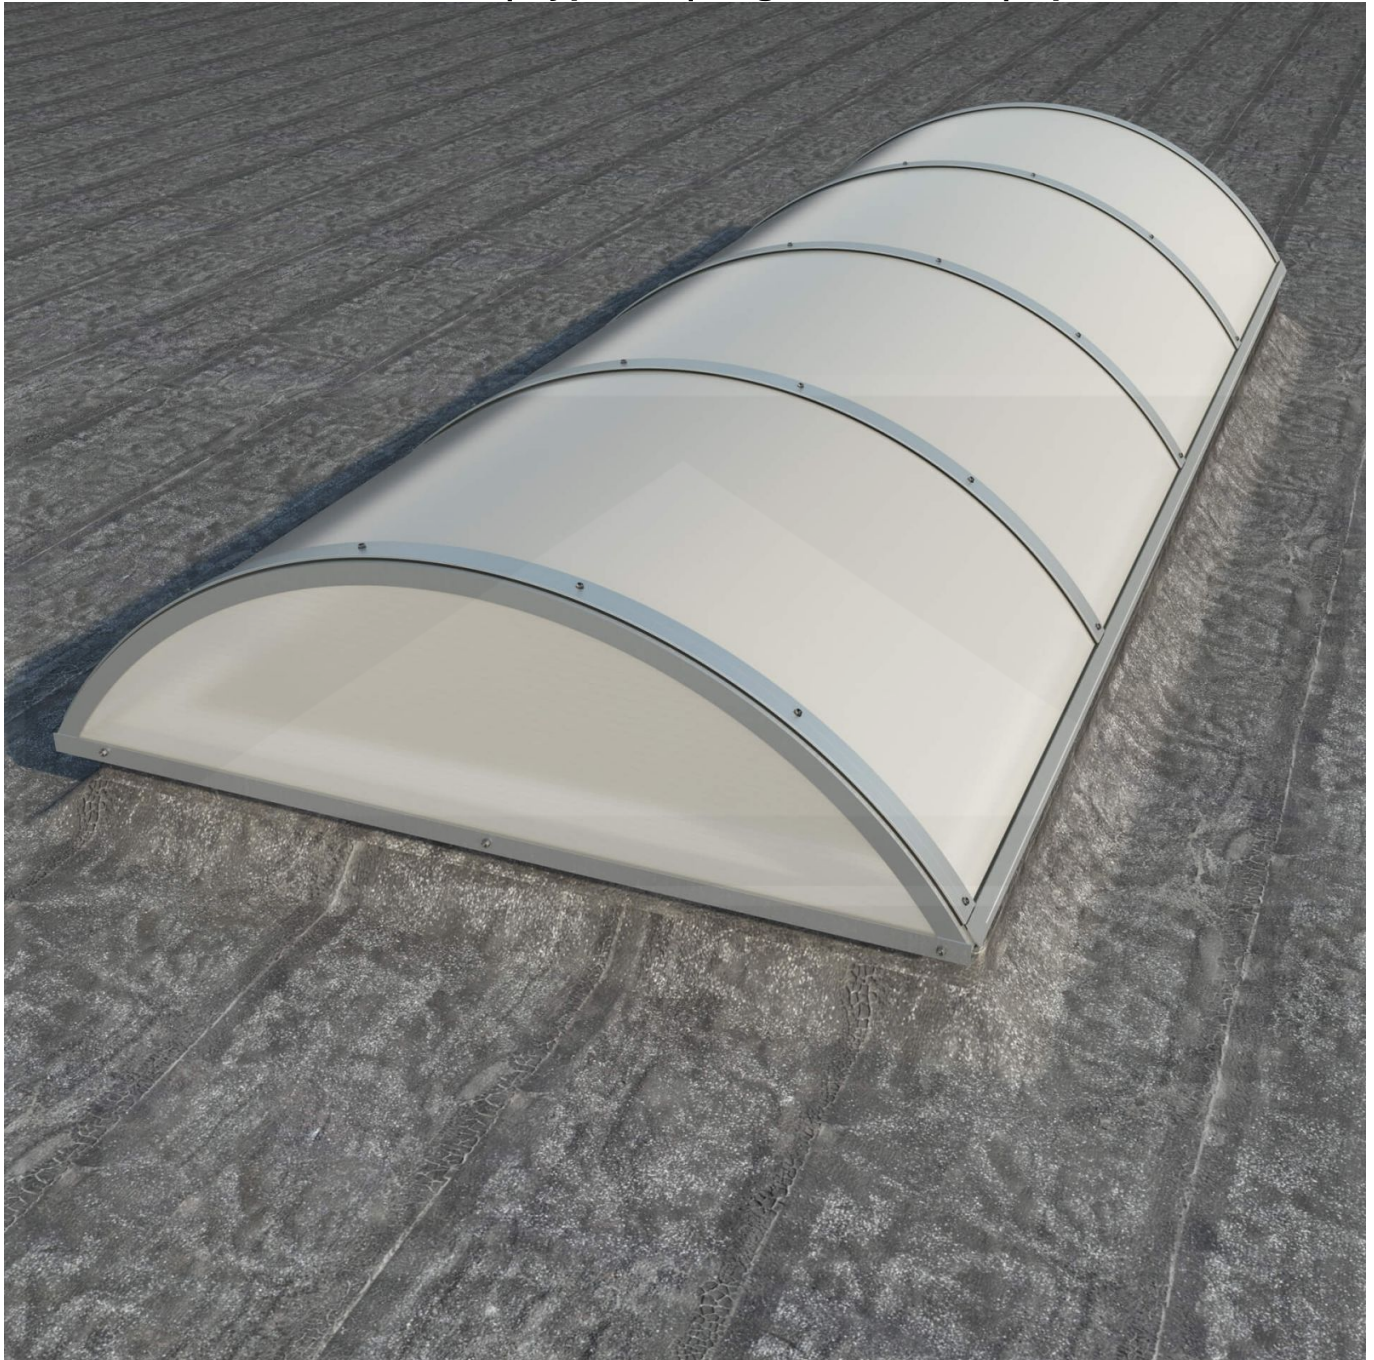

Alumon lichtstraat | Type 1/5 | Dagmaat 1,90 m | Opaal wit

Artikelnr.: 95AL15O1900

Direct naar het artikel:

Scan deze barcode gewoon met uw mobiel en u komt direct aan naar het product met verdere informatie, afbeeldingen, video's, etc.

Productinfo

Alumon polycarbonaat lichtstraat

Deze meerwandige vlakke lichtstraat bestaat uit een gebogen aluminium zelfdragende constructie met meerwandige polycarbonaat kanaalplaten. Met dit lichtstraatsysteem kan een lichtstraat met een vrije overspanning van 1,00 m tot 4,50 m gerealiseerd worden. De 4-wandige polycarbonaat kanaalplaten zijn 10 mm dik, hebben een U-waarde (ioslatie) van 2,5 W/m²K, en zijn na keuze verkrijgbaar in helder (lichtdoorlaat 69%) en opaal (57%). Alumon lichtstraten zijn verkrijgbaar met een booghoogte van 1/5 of 1/7 van de dagmaat. Een booghoogte van 1/5 is hoger en steviger dan 1/7. Een booghoogte van 1/7 is lager en wat voordeliger. De kopse kanten van een lichtstraat kunnen optioneel worden afgedicht met kopschotten, die sepeeraat te bestellen zijn.

Producttoepassingen

Alumon lichtstraat elementen worden toegepast voor het maken van lichtstraten op hallen, voor droogloop overkappingen, deurluifels, carports, bootoverkappingen, fietsenstallingen enzovoort. Doordat deze elementen zelfdragend zijn en licht van gewicht kan men er vrij eenvoudig en voordelig een kleine of grote lichtstraat mee bouwen.

Tech. Details

Staat	Nieuw
Uitvoering	1/5 (steviger)
Profiel	Vlak
Plaatbreedte	1050 mm of 1250 mm (Afhankelijk van lengte)
Werkende breedte	1000 mm of 1200 mm (Afhankelijk van lengte)
Materiaal	Polycarbonaat
Dikte	10 mm
Kleur	Opaal wit
Garantie	10 jaar UV-bestendigheid, lichttransmissie, hagelbestendigheid, stijfheid
Bevestiging	Inclusief
Eigenschap	Bijna onbreekbaar, goede UV-bestendigheid
Lichtdoorlaat	57 %
U-Waarde	2,50 W/m ² K
Breedte	max. 4,64 m
Dagmaat	1,90 m
Buitenkant opstand	2,04 m
UV-Bestendig	Ja
UV-Bescherming	Ja
Topseller	Nee
Merk	Alumon