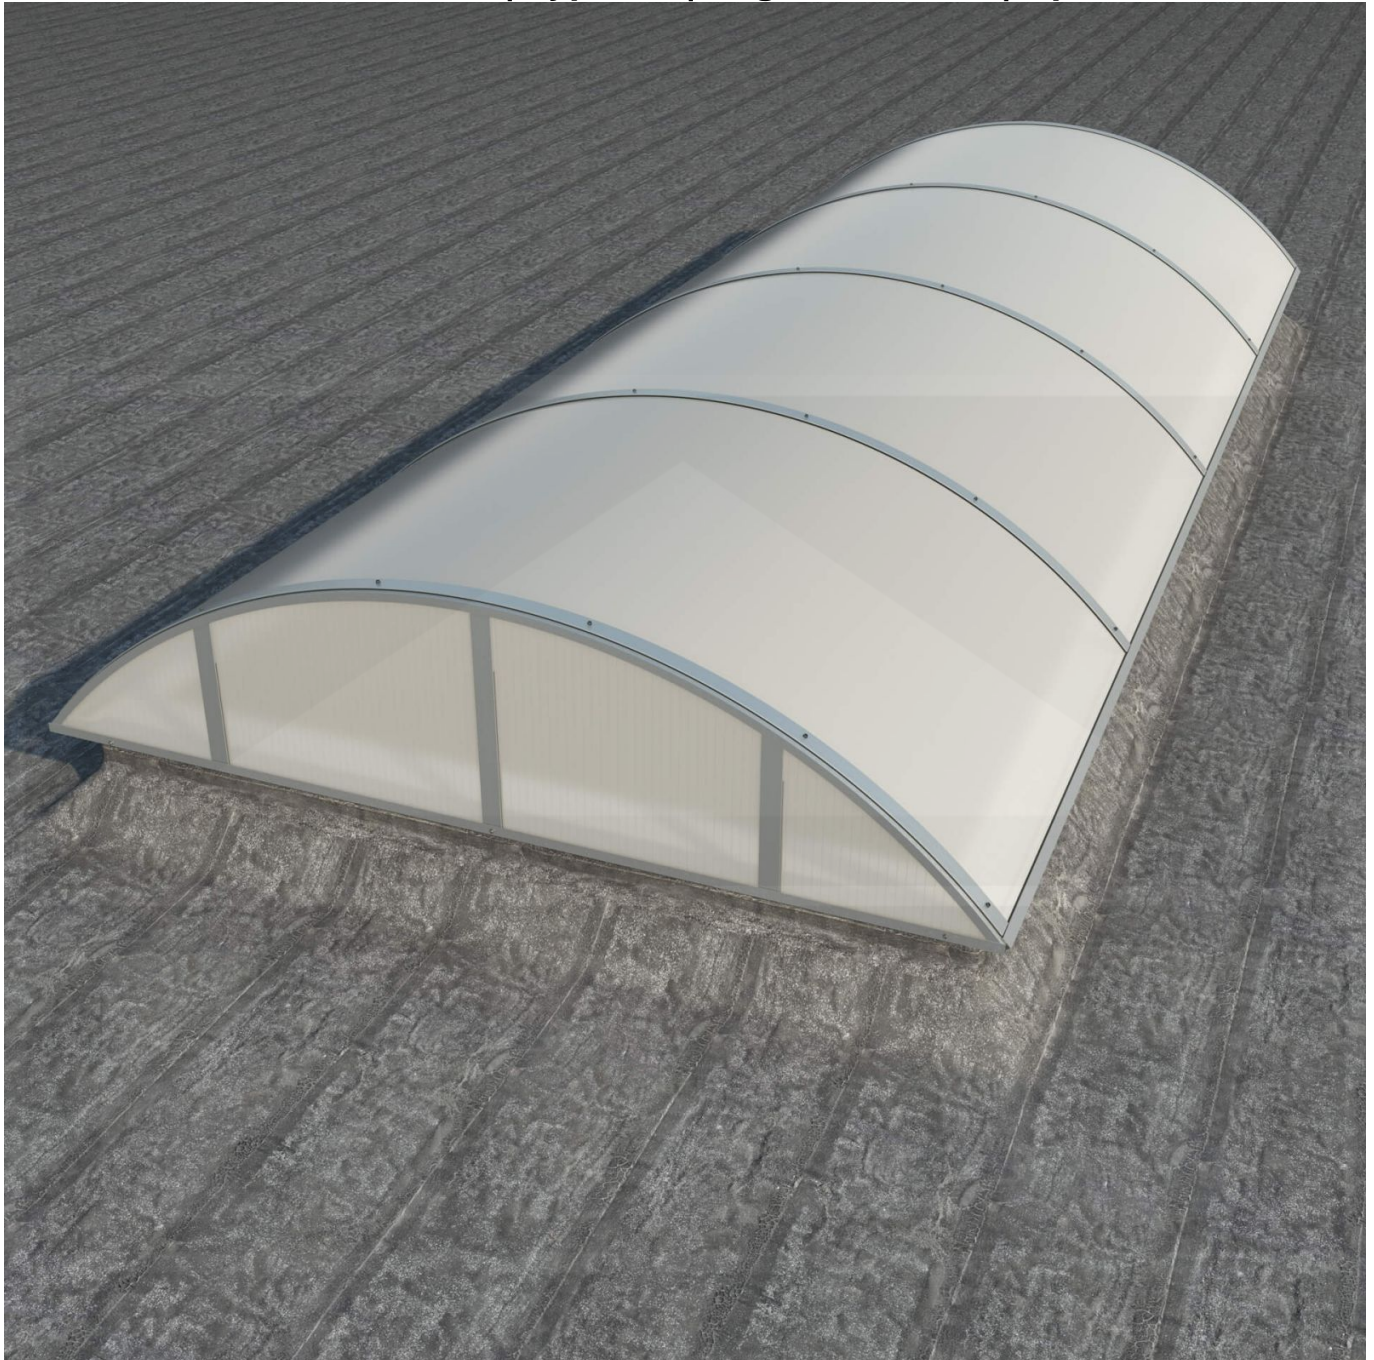

Alumon lichtstraat | Type 1/5 | Dagmaat 2,10 m | Opaal wit

Artikelnr.: 95AL15O2100

Direct naar het artikel:

Scan deze barcode gewoon met uw mobiel en u komt direct aan naar het product met verdere informatie, afbeeldingen, video's, etc.

Productinfo

Alumon polycarbonaat lichtstraat

Deze meerwandige vlakke lichtstraat bestaat uit een gebogen aluminium zelfdragende constructie met meerwandige polycarbonaat kanaalplaten. Met dit lichtstraatsysteem kan een lichtstraat met een vrije overspanning van 1,00 m tot 4,50 m gerealiseerd worden. De 4-wandige polycarbonaat kanaalplaten zijn 10 mm dik, hebben een U-waarde (ioslatie) van 2,5 W/m²K, en zijn na keuze verkrijgbaar in helder (lichtdoorlaat 69%) en opaal (57%). Alumon lichtstraten zijn verkrijgbaar met een booghoogte van 1/5 of 1/7 van de dagmaat. Een booghoogte van 1/5 is hoger en steviger dan 1/7. Een booghoogte van 1/7 is lager en wat voordeliger. De kopse kanten van een lichtstraat kunnen optioneel worden afgedicht met kopschotten, die sepeeraat te bestellen zijn.

Producttoepassingen

Alumon lichtstraat elementen worden toegepast voor het maken van lichtstraten op hallen, voor droogloop overkappingen, deurluifels, carports, bootoverkappingen, fietsenstallingen enzovoort. Doordat deze elementen zelfdragend zijn en licht van gewicht kan men er vrij eenvoudig en voordelig een kleine of grote lichtstraat mee bouwen.

Tech. Details

Staat	Nieuw
Uitvoering	1/5 (steviger)
Profiel	Vlak
Plaatbreedte	1050 mm of 1250 mm (Afhankelijk van lengte)
Werkende breedte	1000 mm of 1200 mm (Afhankelijk van lengte)
Materiaal	Polycarbonaat
Dikte	10 mm
Kleur	Opaal wit
Garantie	10 jaar UV-bestendigheid, lichttransmissie, hagelbestendigheid, stijfheid
Bevestiging	Inclusief
Eigenschap	Bijna onbreekbaar, goede UV-bestendigheid
Lichtdoorlaat	57 %
U-Waarde	2,50 W/m ² K
Breedte	max. 4,64 m
Dagmaat	2,10 m
Buitenkant opstand	2,24 m
UV-Bestendig	Ja
UV-Bescherming	Ja
Topseller	Nee
Merk	Alumon