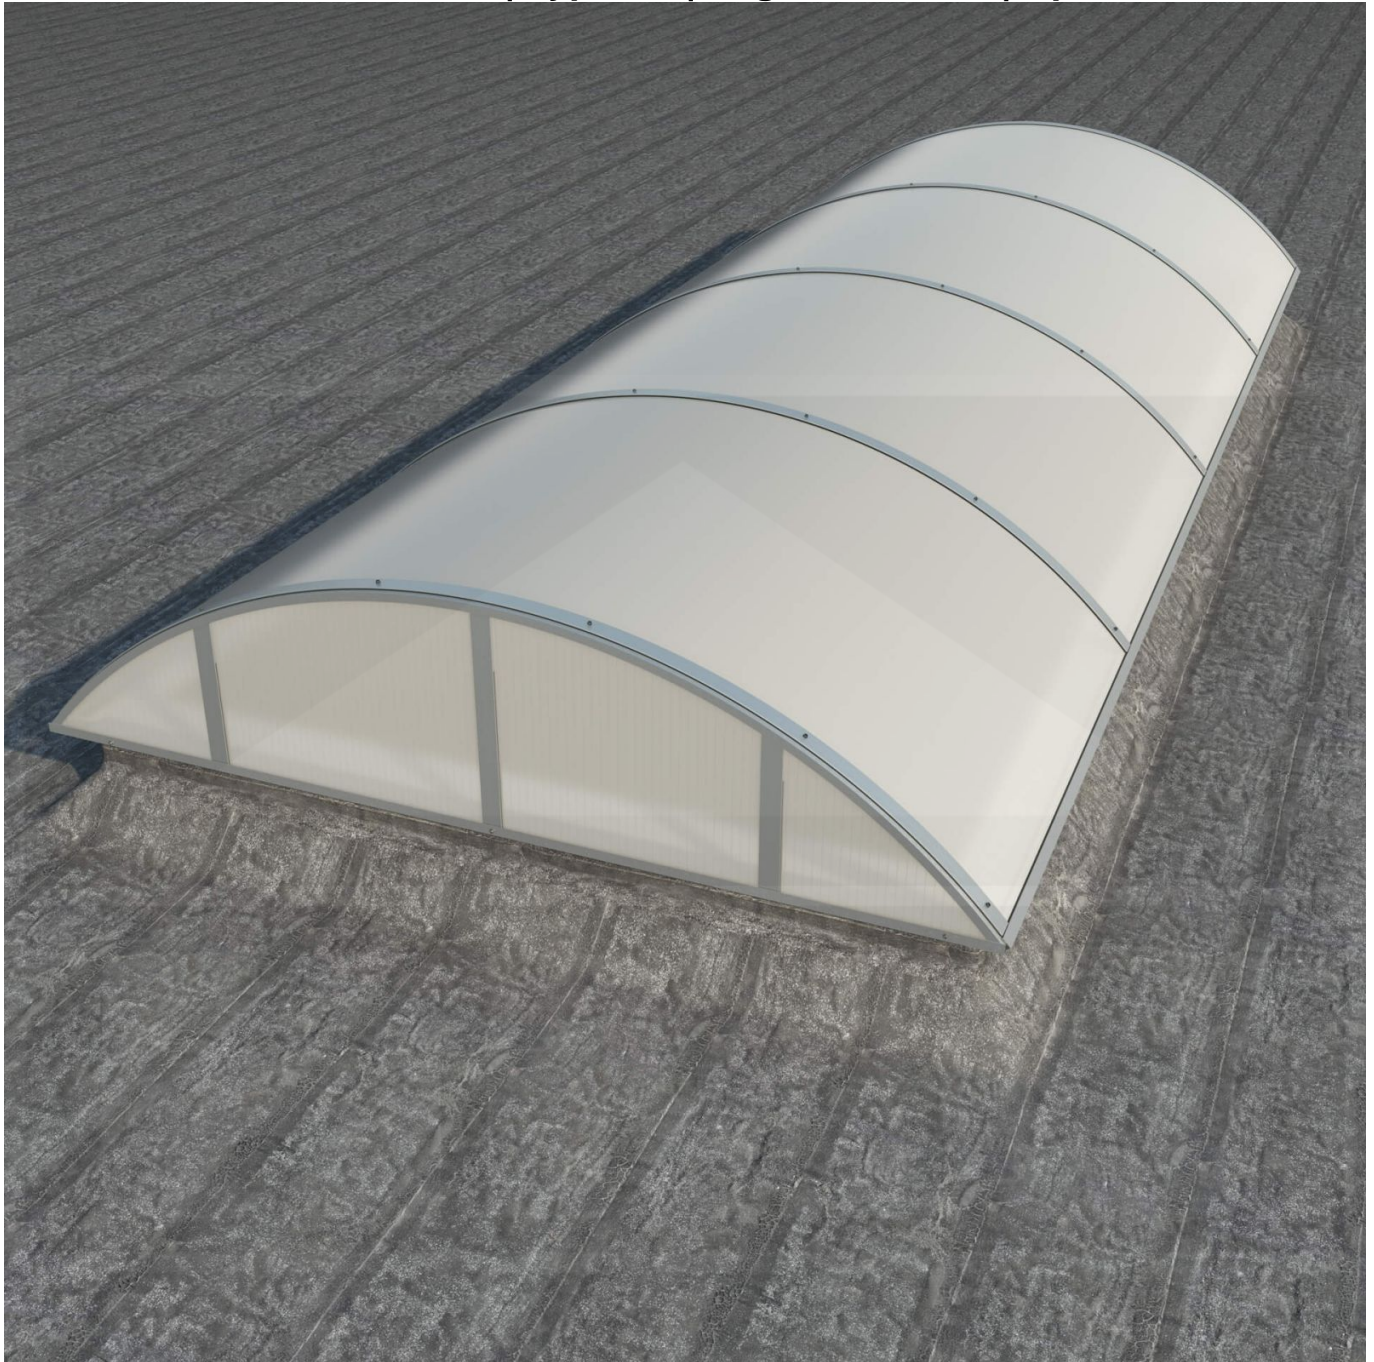

Alumon lichtstraat | Type 1/5 | Dagmaat 2,20 m | Opaal wit

Artikelnr.: 95AL15O2200

Direct naar het artikel:

Scan deze barcode gewoon met uw mobiel en u komt direct aan naar het product met verdere informatie, afbeeldingen, video's, etc.

Productinfo

Alumon polycarbonaat lichtstraat

Deze meerwandige vlakke lichtstraat bestaat uit een gebogen aluminium zelfdragende constructie met meerwandige polycarbonaat kanaalplaten. Met dit lichtstraatsysteem kan een lichtstraat met een vrije overspanning van 1,00 m tot 4,50 m gerealiseerd worden. De 4-wandige polycarbonaat kanaalplaten zijn 10 mm dik, hebben een U-waarde (ioslatie) van 2,5 W/m²K, en zijn na keuze verkrijgbaar in helder (lichtdoorlaat 69%) en opaal (57%). Alumon lichtstraten zijn verkrijgbaar met een booghoogte van 1/5 of 1/7 van de dagmaat. Een booghoogte van 1/5 is hoger en steviger dan 1/7. Een booghoogte van 1/7 is lager en wat voordeliger. De kopse kanten van een lichtstraat kunnen optioneel worden afgedicht met kopschotten, die sepeeraat te bestellen zijn.

Producttoepassingen

Alumon lichtstraat elementen worden toegepast voor het maken van lichtstraten op hallen, voor droogloop overkappingen, deurluifels, carports, bootoverkappingen, fietsenstallingen enzovoort. Doordat deze elementen zelfdragend zijn en licht van gewicht kan men er vrij eenvoudig en voordelig een kleine of grote lichtstraat mee bouwen.

Tech. Details

Staat	Nieuw
Uitvoering	1/5 (steviger)
Profiel	Vlak
Plaatbreedte	1050 mm of 1250 mm (Afhankelijk van lengte)
Werkende breedte	1000 mm of 1200 mm (Afhankelijk van lengte)
Materiaal	Polycarbonaat
Dikte	10 mm
Kleur	Opaal wit
Garantie	10 jaar UV-bestendigheid, lichttransmissie, hagelbestendigheid, stijfheid
Bevestiging	Inclusief
Eigenschap	Bijna onbreekbaar, goede UV-bestendigheid
Lichtdoorlaat	57 %
U-Waarde	2,50 W/m ² K
Breedte	max. 4,64 m
Dagmaat	2,20 m
Buitenkant opstand	2,34 m
UV-Bestendig	Ja
UV-Bescherming	Ja
Topseller	Nee
Merk	Alumon