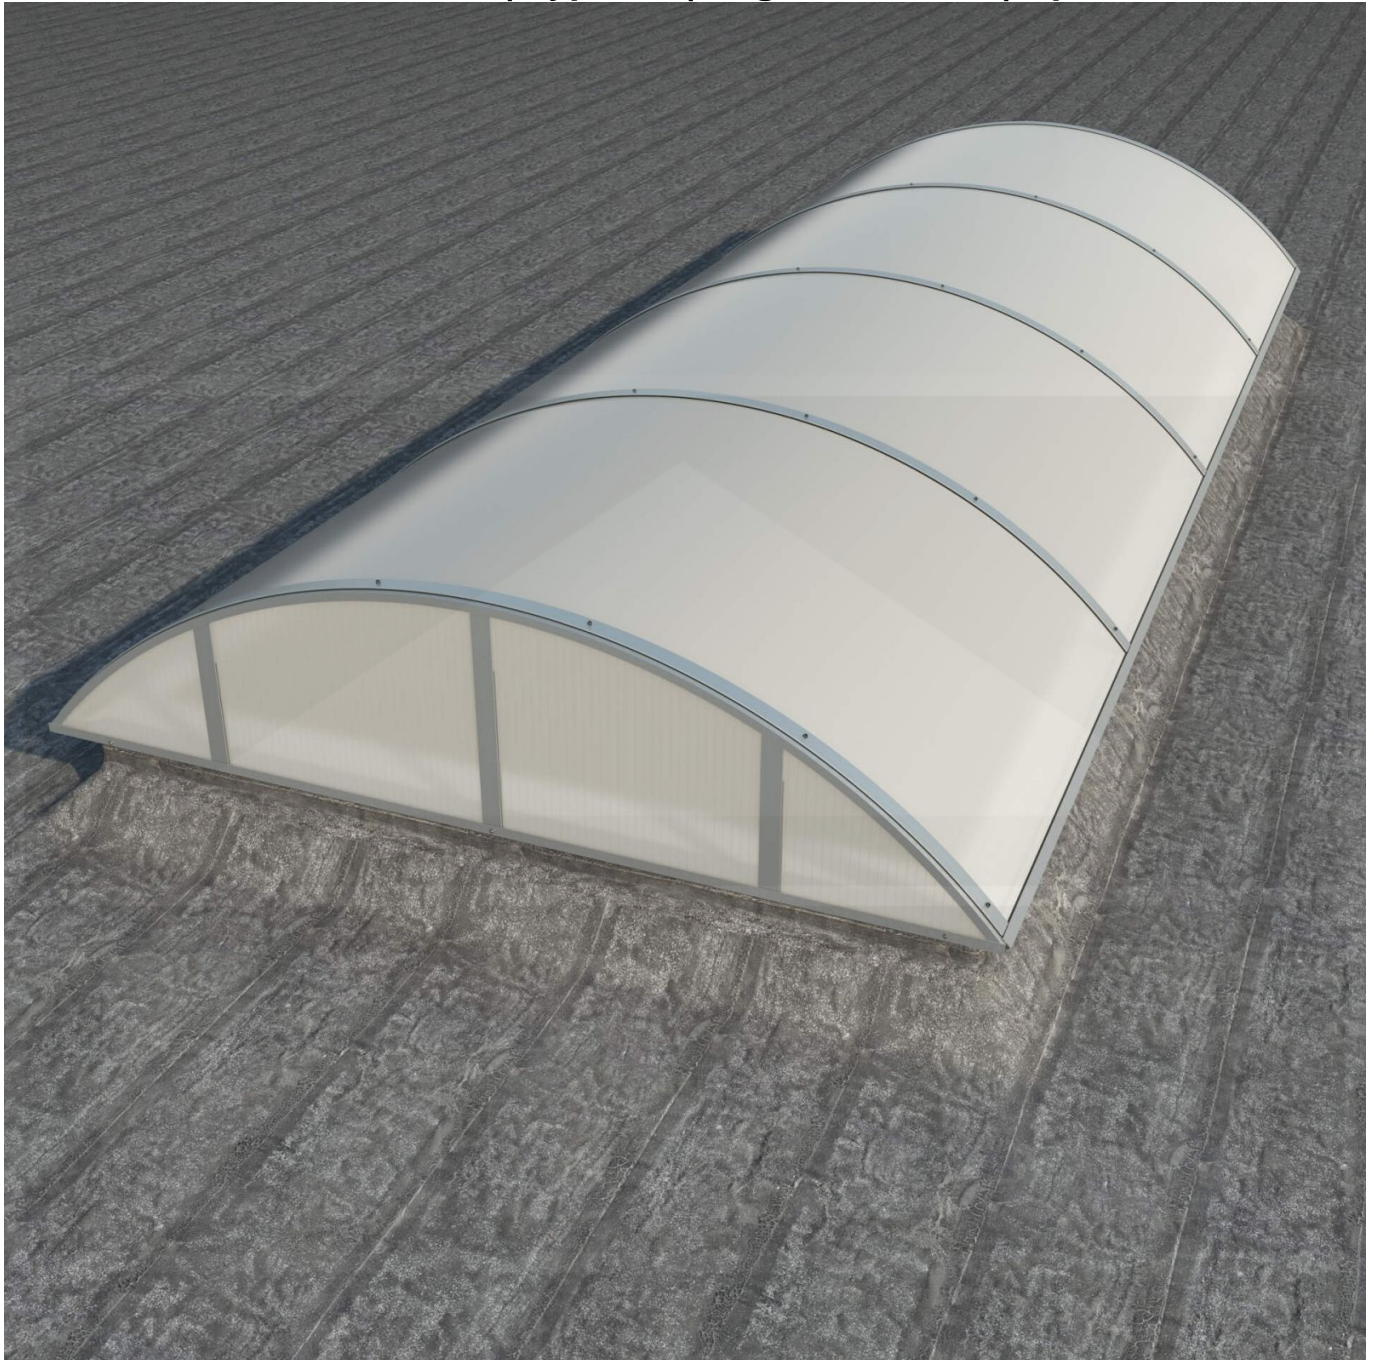

Alumon lichtstraat | Type 1/5 | Dagmaat 2,40 m | Opaal wit

Artikelnr.: 95AL15O2400

Direct naar het artikel:

Scan deze barcode gewoon met uw mobiel en u komt direct aan naar het product met verdere informatie, afbeeldingen, video's, etc.

Productinfo

Alumon polycarbonaat lichtstraat

Deze meerwandige vlakke lichtstraat bestaat uit een gebogen aluminium zelfdragende constructie met meerwandige polycarbonaat kanaalplaten. Met dit lichtstraatsysteem kan een lichtstraat met een vrije overspanning van 1,00 m tot 4,50 m gerealiseerd worden. De 4-wandige polycarbonaat kanaalplaten zijn 10 mm dik, hebben een U-waarde (ioslatie) van 2,5 W/m²K, en zijn na keuze verkrijgbaar in helder (lichtdoorlaat 69%) en opaal (57%). Alumon lichtstraten zijn verkrijgbaar met een booghoogte van 1/5 of 1/7 van de dagmaat. Een booghoogte van 1/5 is hoger en steviger dan 1/7. Een booghoogte van 1/7 is lager en wat voordeliger. De kopse kanten van een lichtstraat kunnen optioneel worden afgedicht met kopschotten, die sepeeraat te bestellen zijn.

Producttoepassingen

Alumon lichtstraat elementen worden toegepast voor het maken van lichtstraten op hallen, voor droogloop overkappingen, deurluifels, carports, bootoverkappingen, fietsenstallingen enzovoort. Doordat deze elementen zelfdragend zijn en licht van gewicht kan men er vrij eenvoudig en voordelig een kleine of grote lichtstraat mee bouwen.

Tech. Details

Staat	Nieuw
Uitvoering	1/5 (steviger)
Profiel	Vlak
Plaatbreedte	1050 mm of 1250 mm (Afhankelijk van lengte)
Werkende breedte	1000 mm of 1200 mm (Afhankelijk van lengte)
Materiaal	Polycarbonaat
Dikte	10 mm
Kleur	Opaal wit
Garantie	10 jaar UV-bestendigheid, lichttransmissie, hagelbestendigheid, stijfheid
Bevestiging	Inclusief
Eigenschap	Bijna onbreekbaar, goede UV-bestendigheid
Lichtdoorlaat	57 %
U-Waarde	2,50 W/m ² K
Breedte	max. 4,64 m
Dagmaat	2,40 m
Buitenkant opstand	2,54 m
UV-Bestendig	Ja
UV-Bescherming	Ja
Topseller	Nee
Merk	Alumon