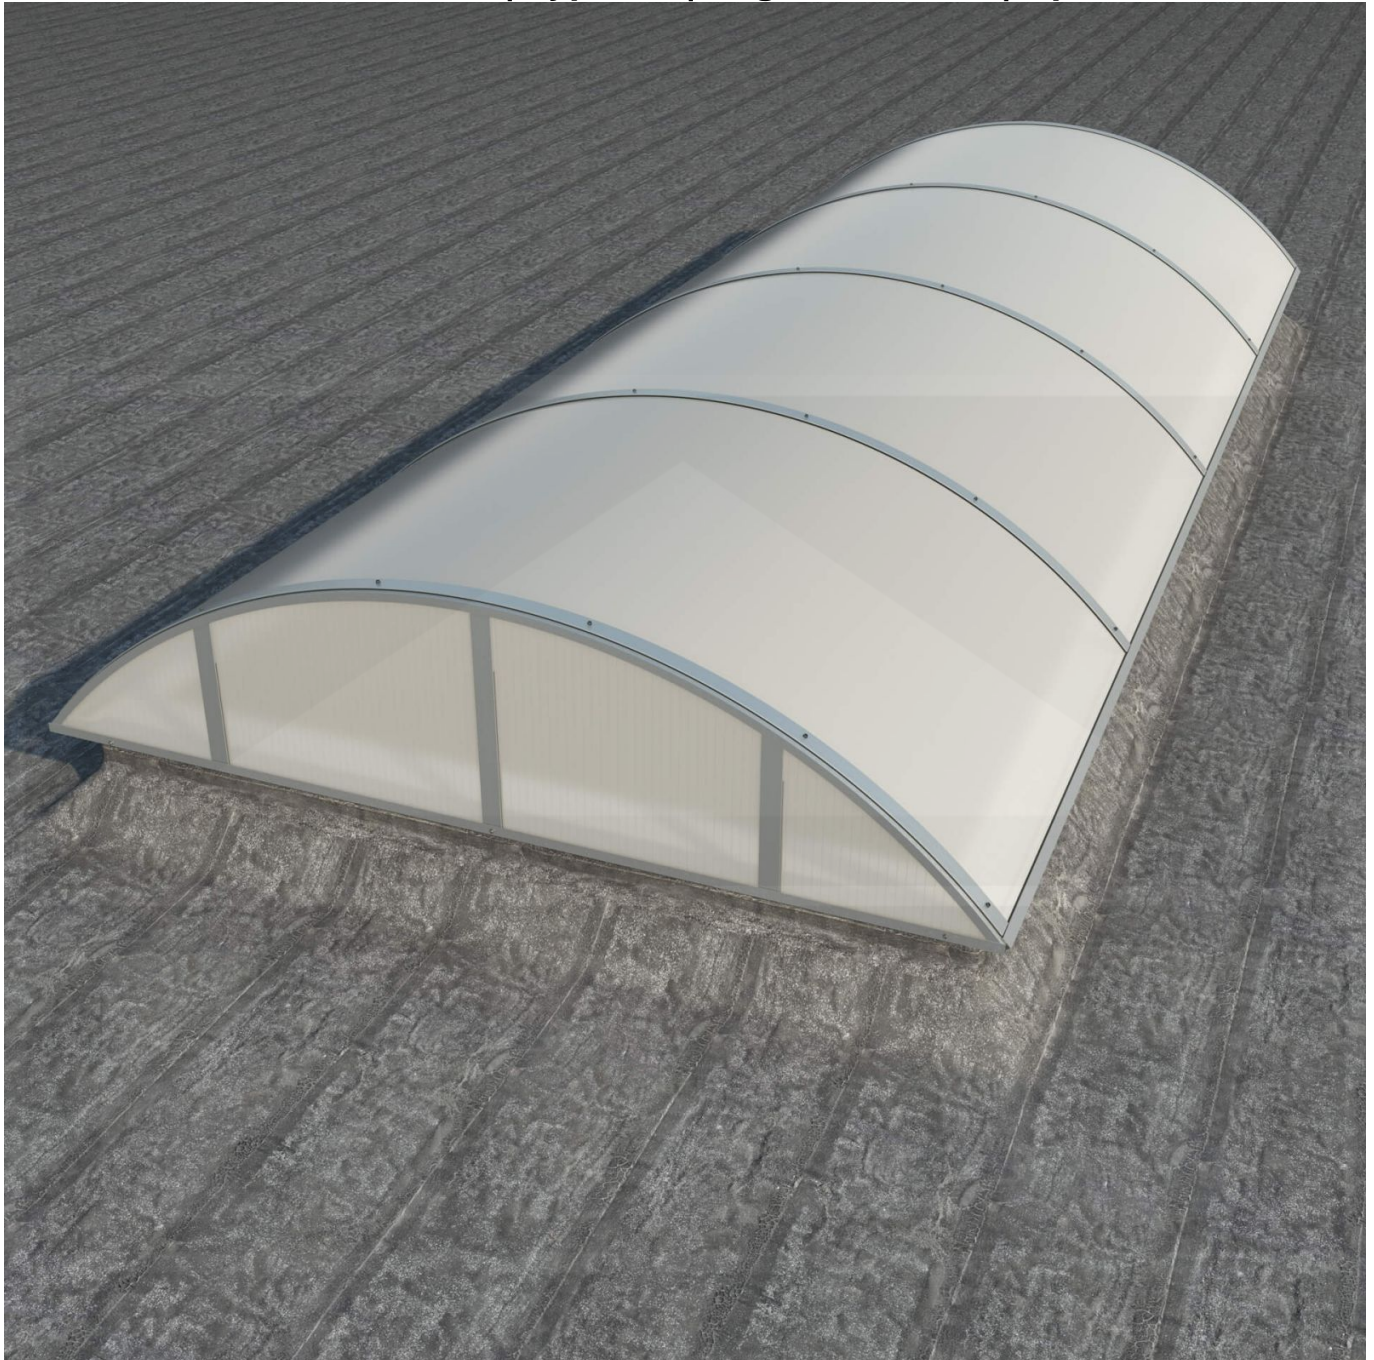

Alumon lichtstraat | Type 1/5 | Dagmaat 2,80 m | Opaal wit

Artikelnr.: 95AL15O2800

Direct naar het artikel:

Scan deze barcode gewoon met uw mobiel en u komt direct aan naar het product met verdere informatie, afbeeldingen, video's, etc.

Productinfo

Alumon polycarbonaat lichtstraat

Deze meerwandige vlakke lichtstraat bestaat uit een gebogen aluminium zelfdragende constructie met meerwandige polycarbonaat kanaalplaten. Met dit lichtstraatsysteem kan een lichtstraat met een vrije overspanning van 1,00 m tot 4,50 m gerealiseerd worden. De 4-wandige polycarbonaat kanaalplaten zijn 10 mm dik, hebben een U-waarde (ioslatie) van 2,5 W/m²K, en zijn na keuze verkrijgbaar in helder (lichtdoorlaat 69%) en opaal (57%). Alumon lichtstraten zijn verkrijgbaar met een booghoogte van 1/5 of 1/7 van de dagmaat. Een booghoogte van 1/5 is hoger en steviger dan 1/7. Een booghoogte van 1/7 is lager en wat voordeliger. De kopse kanten van een lichtstraat kunnen optioneel worden afgedicht met kopschotten, die sepeeraat te bestellen zijn.

Producttoepassingen

Alumon lichtstraat elementen worden toegepast voor het maken van lichtstraten op hallen, voor droogloop overkappingen, deurluifels, carports, bootoverkappingen, fietsenstallingen enzovoort. Doordat deze elementen zelfdragend zijn en licht van gewicht kan men er vrij eenvoudig en voordelig een kleine of grote lichtstraat mee bouwen.

Tech. Details

Staat	Nieuw
Uitvoering	1/5 (steviger)
Profiel	Vlak
Plaatbreedte	1050 mm of 1250 mm (Afhankelijk van lengte)
Werkende breedte	1000 mm of 1200 mm (Afhankelijk van lengte)
Materiaal	Polycarbonaat
Dikte	10 mm
Kleur	Opaal wit
Garantie	10 jaar UV-bestendigheid, lichttransmissie, hagelbestendigheid, stijfheid
Bevestiging	Inclusief
Eigenschap	Bijna onbreekbaar, goede UV-bestendigheid
Lichtdoorlaat	57 %
U-Waarde	2,50 W/m ² K
Breedte	max. 4,64 m
Dagmaat	2,80 m
Buitenkant opstand	2,94 m
UV-Bestendig	Ja
UV-Bescherming	Ja
Topseller	Nee
Merk	Alumon