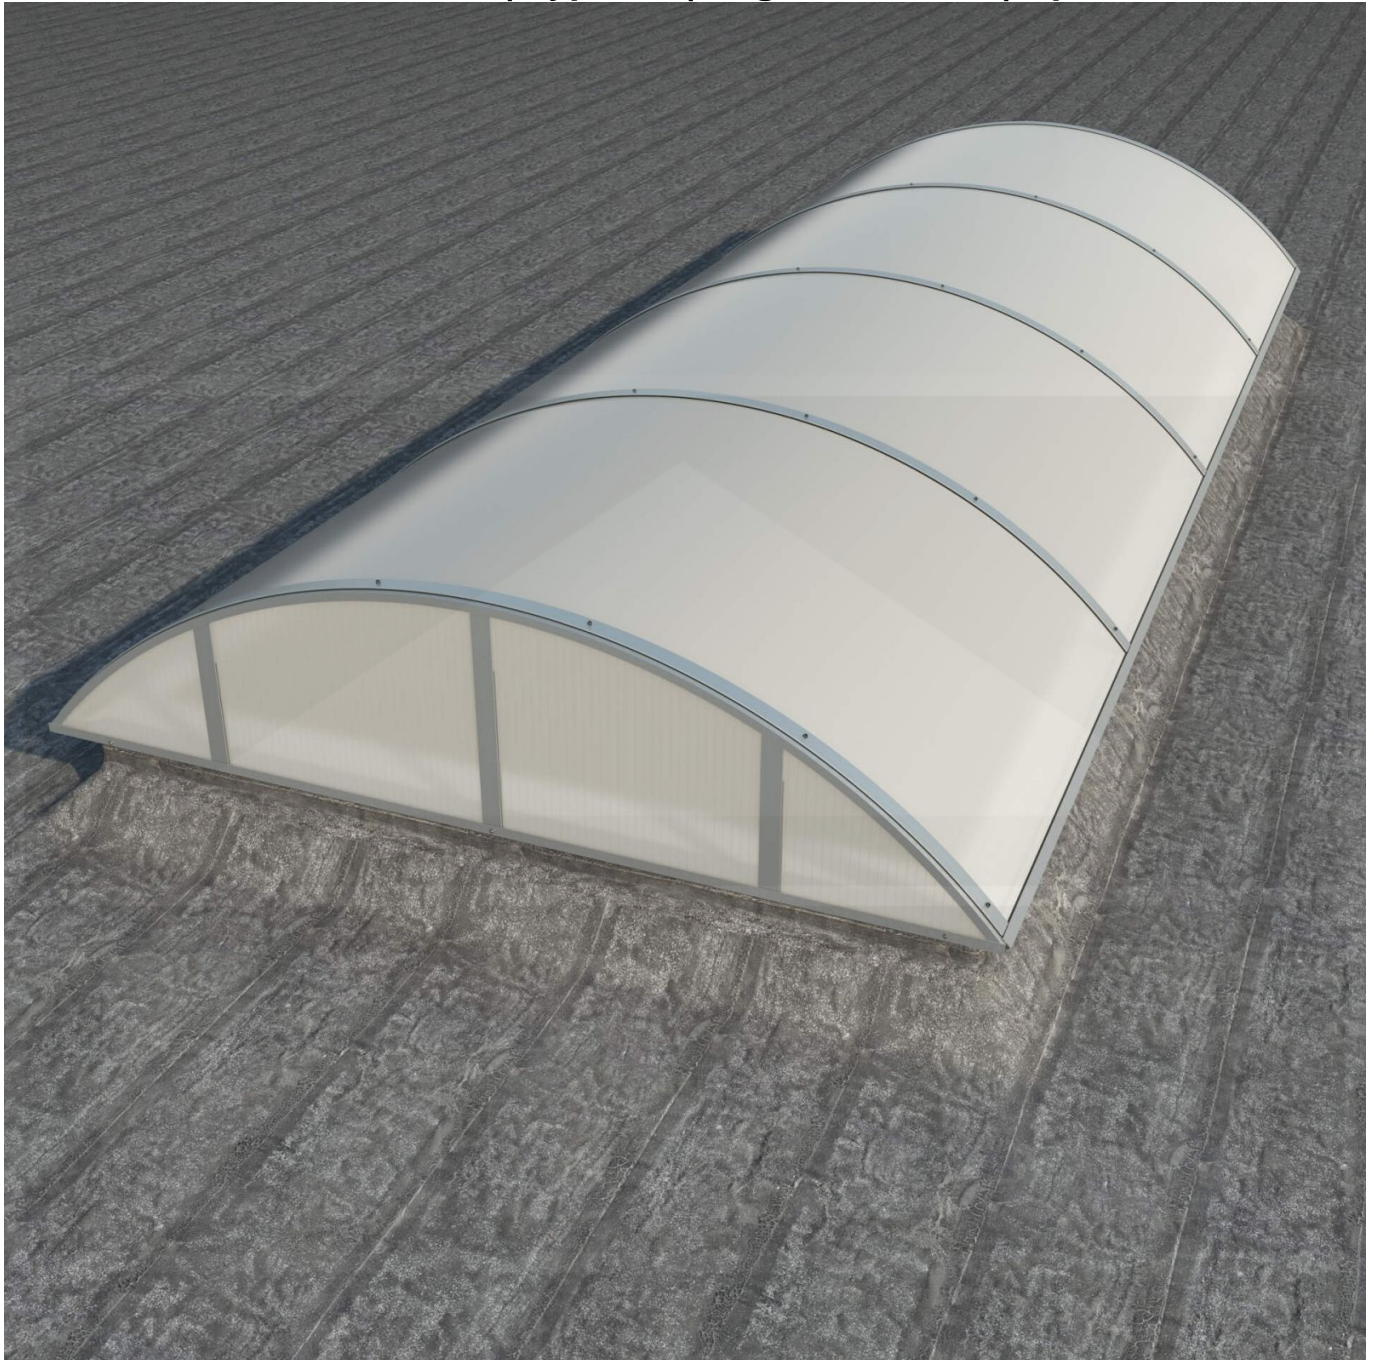

Alumon lichtstraat | Type 1/5 | Dagmaat 3,10 m | Opaal wit

Artikelnr.: 95AL15O3100

Direct naar het artikel:

Scan deze barcode gewoon met uw mobiel en u komt direct aan naar het product met verdere informatie, afbeeldingen, video's, etc.

Productinfo

Alumon polycarbonaat lichtstraat

Deze meerwandige vlakke lichtstraat bestaat uit een gebogen aluminium zelfdragende constructie met meerwandige polycarbonaat kanaalplaten. Met dit lichtstraatsysteem kan een lichtstraat met een vrije overspanning van 1,00 m tot 4,50 m gerealiseerd worden. De 4-wandige polycarbonaat kanaalplaten zijn 10 mm dik, hebben een U-waarde (ioslatie) van 2,5 W/m²K, en zijn na keuze verkrijgbaar in helder (lichtdoorlaat 69%) en opaal (57%). Alumon lichtstraten zijn verkrijgbaar met een booghoogte van 1/5 of 1/7 van de dagmaat. Een booghoogte van 1/5 is hoger en steviger dan 1/7. Een booghoogte van 1/7 is lager en wat voordeliger. De kopse kanten van een lichtstraat kunnen optioneel worden afgedicht met kopschotten, die sepeeraat te bestellen zijn.

Producttoepassingen

Alumon lichtstraat elementen worden toegepast voor het maken van lichtstraten op hallen, voor droogloop overkappingen, deurluifels, carports, bootoverkappingen, fietsenstallingen enzovoort. Doordat deze elementen zelfdragend zijn en licht van gewicht kan men er vrij eenvoudig en voordelig een kleine of grote lichtstraat mee bouwen.