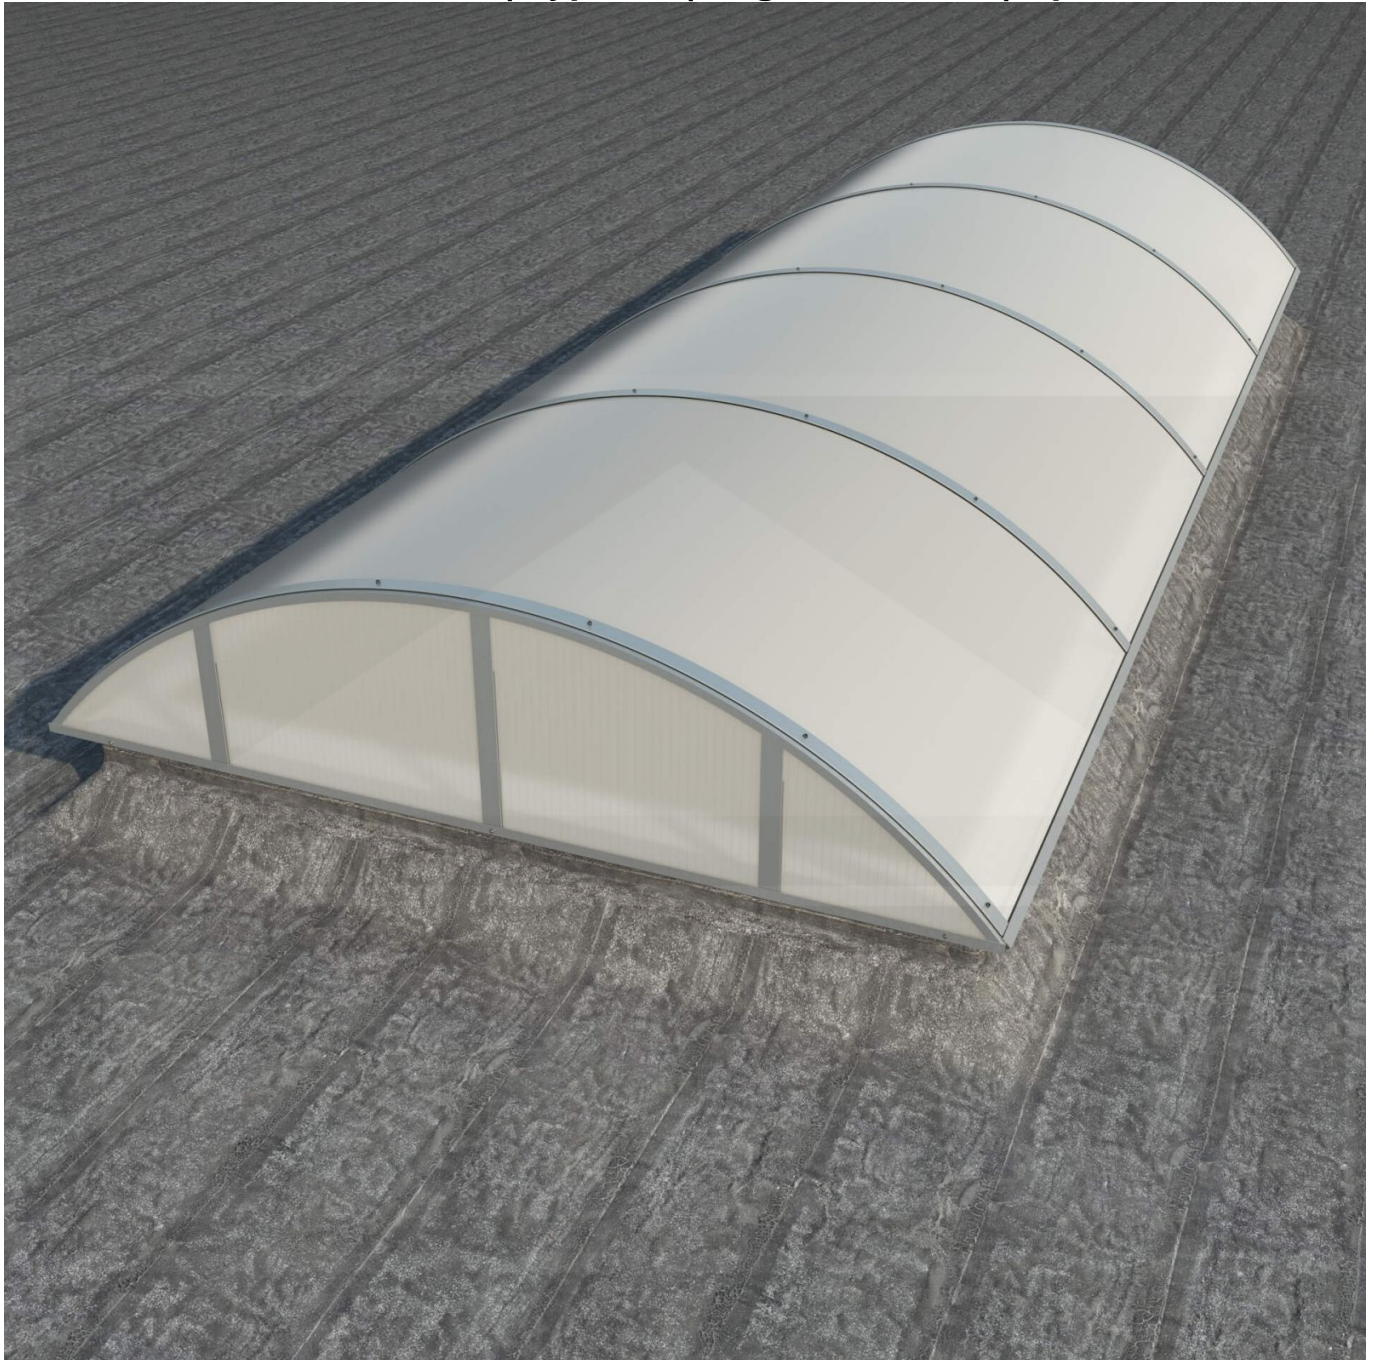

Alumon lichtstraat | Type 1/5 | Dagmaat 3,20 m | Opaal wit

Artikelnr.: 95AL15O3200

Direct naar het artikel:

Scan deze barcode gewoon met uw mobiel en u komt direct aan naar het product met verdere informatie, afbeeldingen, video's, etc.

Productinfo

Alumon polycarbonaat lichtstraat

Deze meerwandige vlakke lichtstraat bestaat uit een gebogen aluminium zelfdragende constructie met meerwandige polycarbonaat kanaalplaten. Met dit lichtstraatsysteem kan een lichtstraat met een vrije overspanning van 1,00 m tot 4,50 m gerealiseerd worden. De 4-wandige polycarbonaat kanaalplaten zijn 10 mm dik, hebben een U-waarde (ioslatie) van 2,5 W/m²K, en zijn na keuze verkrijgbaar in helder (lichtdoorlaat 69%) en opaal (57%). Alumon lichtstraten zijn verkrijgbaar met een booghoogte van 1/5 of 1/7 van de dagmaat. Een booghoogte van 1/5 is hoger en steviger dan 1/7. Een booghoogte van 1/7 is lager en wat voordeliger. De kopse kanten van een lichtstraat kunnen optioneel worden afgedicht met kopschotten, die sepeeraat te bestellen zijn.

Producttoepassingen

Alumon lichtstraat elementen worden toegepast voor het maken van lichtstraten op hallen, voor droogloop overkappingen, deurluifels, carports, bootoverkappingen, fietsenstallingen enzovoort. Doordat deze elementen zelfdragend zijn en licht van gewicht kan men er vrij eenvoudig en voordelig een kleine of grote lichtstraat mee bouwen.

Tech. Details

Staat	Nieuw
Uitvoering	1/5 (steviger)
Profiel	Vlak
Plaatbreedte	1050 mm of 1250 mm (Afhankelijk van lengte)
Werkende breedte	1000 mm of 1200 mm (Afhankelijk van lengte)
Materiaal	Polycarbonaat
Dikte	10 mm
Kleur	Opaal wit
Garantie	10 jaar UV-bestendigheid, lichttransmissie, hagelbestendigheid, stijfheid
Bevestiging	Inclusief
Eigenschap	Bijna onbreekbaar, goede UV-bestendigheid
Lichtdoorlaat	57 %
U-Waarde	2,50 W/m ² K
Breedte	max. 4,64 m
Dagmaat	3,20 m
Buitenkant opstand	3,34 m
UV-Bestendig	Ja
UV-Bescherming	Ja
Topseller	Nee
Merk	Alumon