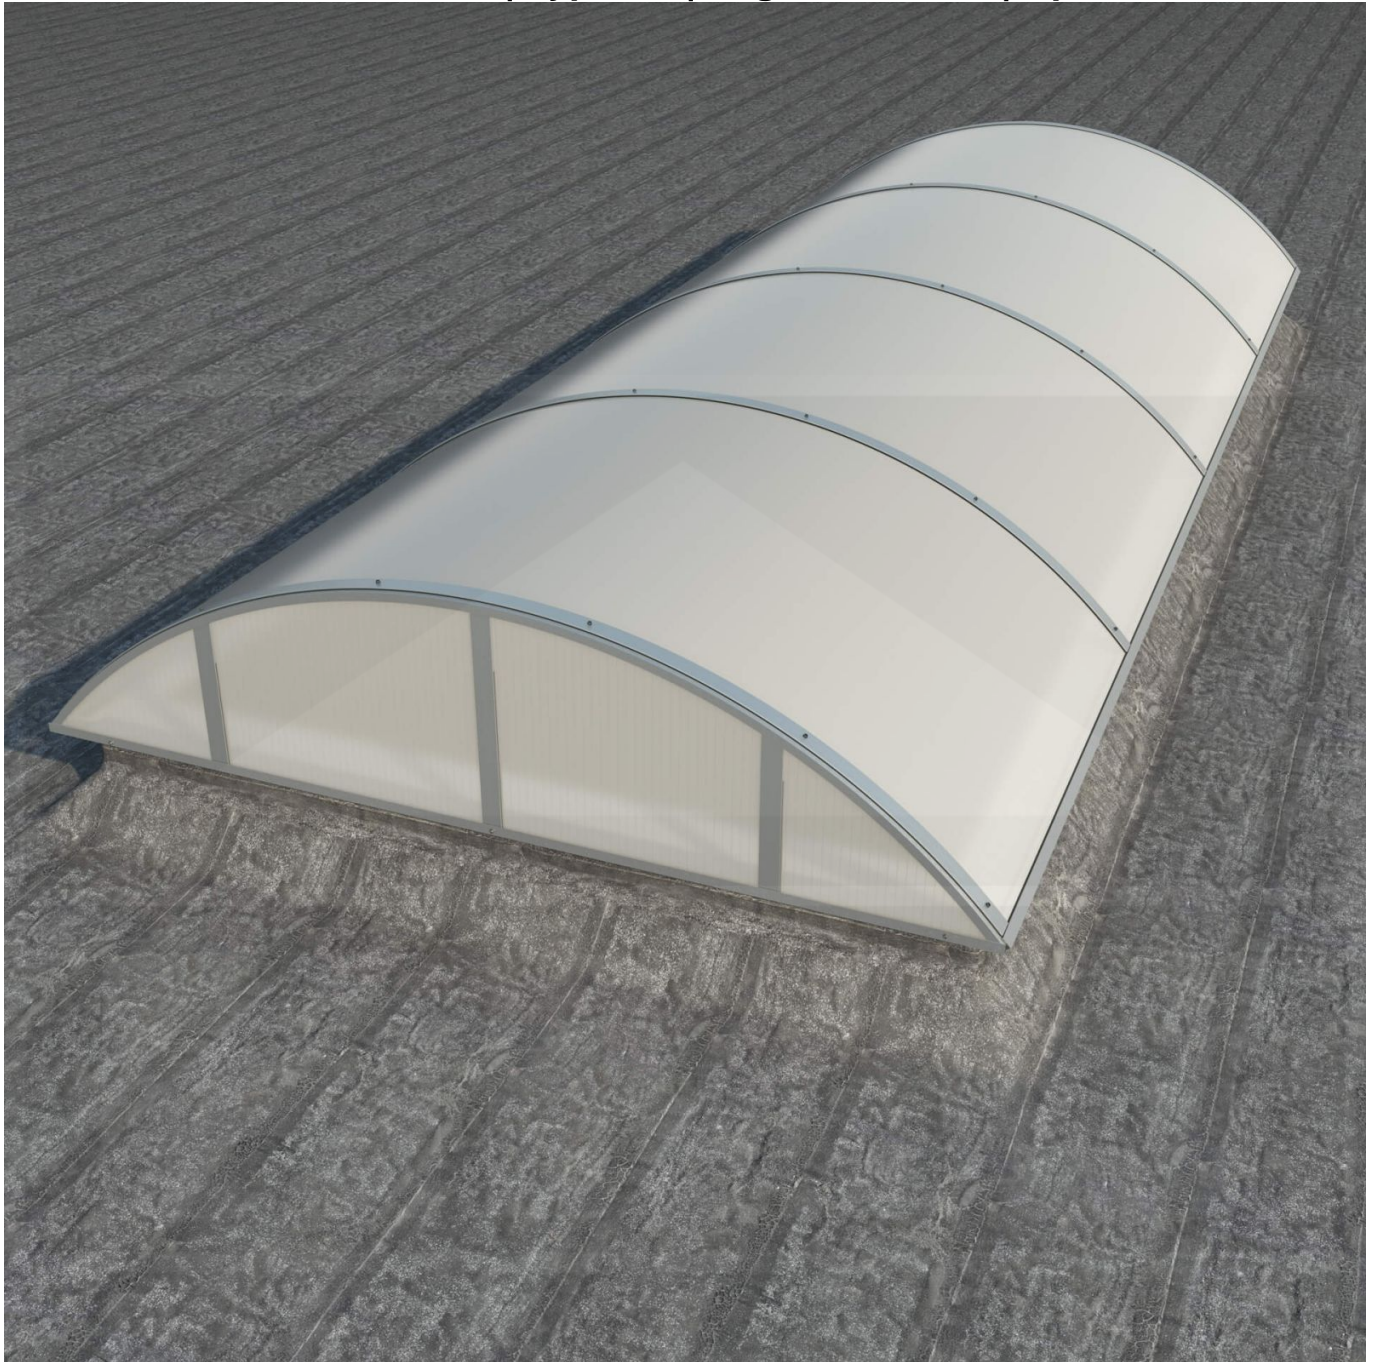

Alumon lichtstraat | Type 1/5 | Dagmaat 3,80 m | Opaal wit

Artikelnr.: 95AL15O3800

Direct naar het artikel:

Scan deze barcode gewoon met uw mobiel en u komt direct aan naar het product met verdere informatie, afbeeldingen, video's, etc.

Productinfo

Alumon polycarbonaat lichtstraat

Deze meerwandige vlakke lichtstraat bestaat uit een gebogen aluminium zelfdragende constructie met meerwandige polycarbonaat kanaalplaten. Met dit lichtstraatsysteem kan een lichtstraat met een vrije overspanning van 1,00 m tot 4,50 m gerealiseerd worden. De 4-wandige polycarbonaat kanaalplaten zijn 10 mm dik, hebben een U-waarde (ioslatie) van 2,5 W/m²K, en zijn na keuze verkrijgbaar in helder (lichtdoorlaat 69%) en opaal (57%). Alumon lichtstraten zijn verkrijgbaar met een booghoogte van 1/5 of 1/7 van de dagmaat. Een booghoogte van 1/5 is hoger en steviger dan 1/7. Een booghoogte van 1/7 is lager en wat voordeliger. De kopse kanten van een lichtstraat kunnen optioneel worden afgedicht met kopschotten, die sepeeraat te bestellen zijn.

Producttoepassingen

Alumon lichtstraat elementen worden toegepast voor het maken van lichtstraten op hallen, voor droogloop overkappingen, deurluifels, carports, bootoverkappingen, fietsenstallingen enzovoort. Doordat deze elementen zelfdragend zijn en licht van gewicht kan men er vrij eenvoudig en voordelig een kleine of grote lichtstraat mee bouwen.

Tech. Details

Staat	Nieuw
Uitvoering	1/5 (steviger)
Profiel	Vlak
Plaatbreedte	1050 mm of 1250 mm (Afhankelijk van lengte)
Werkende breedte	1000 mm of 1200 mm (Afhankelijk van lengte)
Materiaal	Polycarbonaat
Dikte	10 mm
Kleur	Opaal wit
Garantie	10 jaar UV-bestendigheid, lichttransmissie, hagelbestendigheid, stijfheid
Bevestiging	Inclusief
Eigenschap	Bijna onbreekbaar, goede UV-bestendigheid
Lichtdoorlaat	57 %
U-Waarde	2,50 W/m ² K
Breedte	max. 4,64 m
Dagmaat	3,80 m
Buitenkant opstand	3,94 m
UV-Bestendig	Ja
UV-Bescherming	Ja
Topseller	Nee
Merk	Alumon