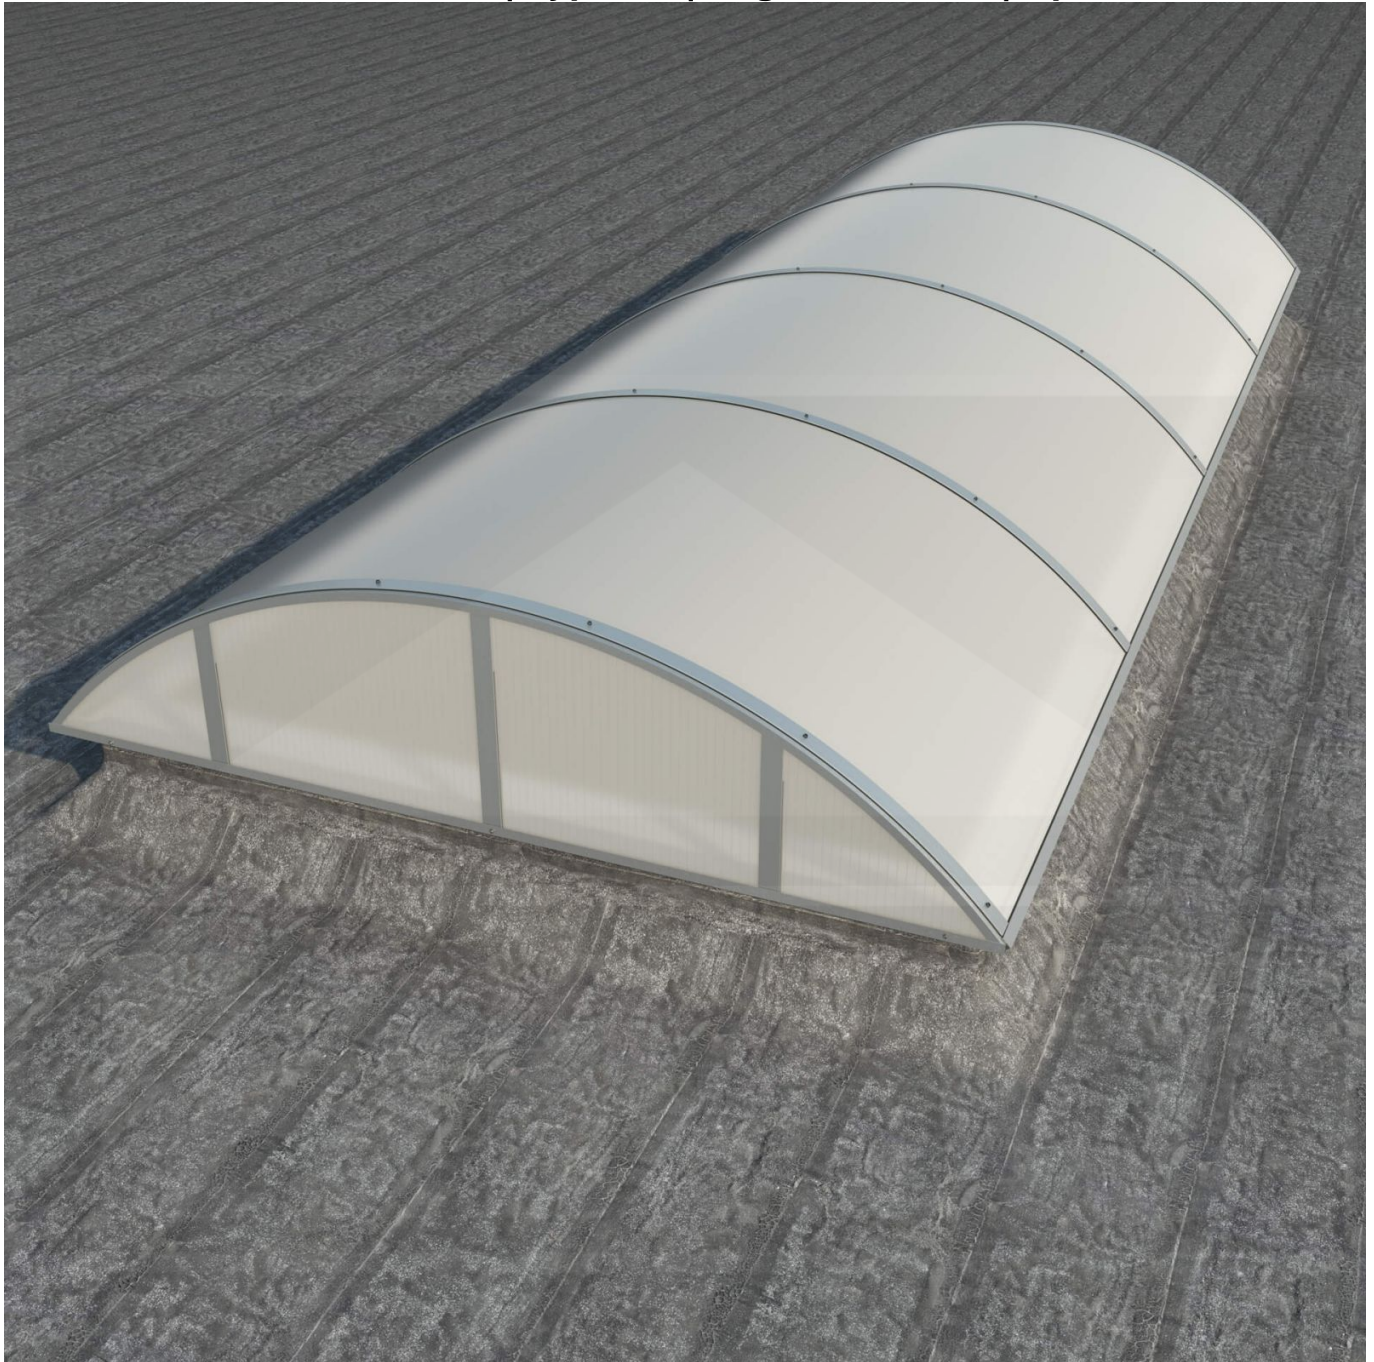

Alumon lichtstraat | Type 1/5 | Dagmaat 4,30 m | Opaal wit

Artikelnr.: 95AL15O4300

Direct naar het artikel:

Scan deze barcode gewoon met uw mobiel en u komt direct aan naar het product met verdere informatie, afbeeldingen, video's, etc.

Productinfo

Alumon polycarbonaat lichtstraat

Deze meerwandige vlakke lichtstraat bestaat uit een gebogen aluminium zelfdragende constructie met meerwandige polycarbonaat kanaalplaten. Met dit lichtstraatsysteem kan een lichtstraat met een vrije overspanning van 1,00 m tot 4,50 m gerealiseerd worden. De 4-wandige polycarbonaat kanaalplaten zijn 10 mm dik, hebben een U-waarde (ioslatie) van 2,5 W/m²K, en zijn na keuze verkrijgbaar in helder (lichtdoorlaat 69%) en opaal (57%). Alumon lichtstraten zijn verkrijgbaar met een booghoogte van 1/5 of 1/7 van de dagmaat. Een booghoogte van 1/5 is hoger en steviger dan 1/7. Een booghoogte van 1/7 is lager en wat voordeliger. De kopse kanten van een lichtstraat kunnen optioneel worden afgedicht met kopschotten, die sepeeraat te bestellen zijn.

Producttoepassingen

Alumon lichtstraat elementen worden toegepast voor het maken van lichtstraten op hallen, voor droogloop overkappingen, deurluifels, carports, bootoverkappingen, fietsenstallingen enzovoort. Doordat deze elementen zelfdragend zijn en licht van gewicht kan men er vrij eenvoudig en voordelig een kleine of grote lichtstraat mee bouwen.

Tech. Details

Staat	Nieuw
Uitvoering	1/5 (steviger)
Profiel	Vlak
Plaatbreedte	1050 mm of 1250 mm (Afhankelijk van lengte)
Werkende breedte	1000 mm of 1200 mm (Afhankelijk van lengte)
Materiaal	Polycarbonaat
Dikte	10 mm
Kleur	Opaal wit
Garantie	10 jaar UV-bestendigheid, lichttransmissie, hagelbestendigheid, stijfheid
Bevestiging	Inclusief
Eigenschap	Bijna onbreekbaar, goede UV-bestendigheid
Lichtdoorlaat	57 %
U-Waarde	2,50 W/m ² K
Breedte	max. 4,64 m
Dagmaat	4,30 m
Buitenkant opstand	4,44 m
UV-Bestendig	Ja
UV-Bescherming	Ja
Topseller	Nee
Merk	Alumon