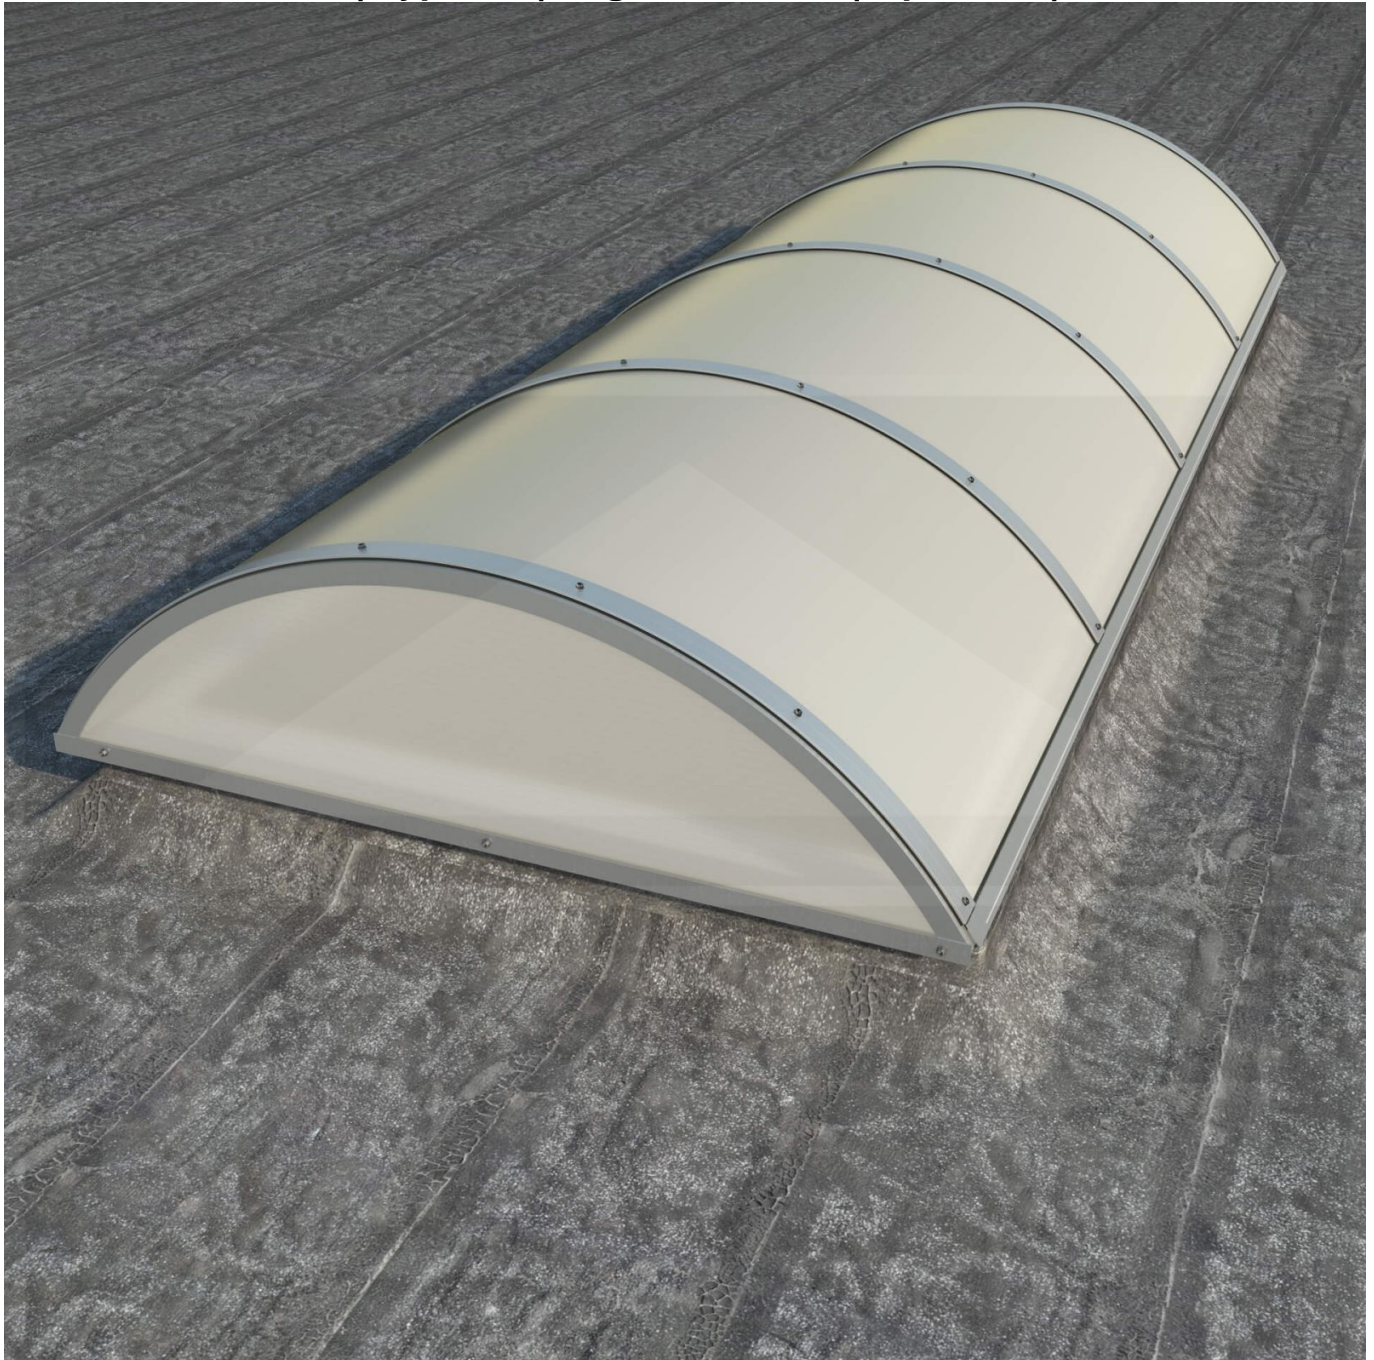

Alumon lichtstraat | Type 1/5 | Dagmaat 1,80 m | Opaal wit | Warmtewerend

Artikelnr.: 95AL15W1800

Direct naar het artikel:

Scan deze barcode gewoon met uw mobiel en u komt direct aan naar het product met verdere informatie, afbeeldingen, video's, etc.

Productinfo

Alumon polycarbonaat lichtstraat

Deze meerwandige vlakke lichtstraat bestaat uit een gebogen aluminium zelfdragende constructie met meerwandige polycarbonaat kanaalplaten. Met dit lichtstraatsysteem kan een lichtstraat met een vrije overspanning van 1,00 m tot 4,50 m gerealiseerd worden. De 4-wandige polycarbonaat kanaalplaten zijn 10 mm dik, hebben een U-waarde (ioslatie) van 2,5 W/m²K, en zijn na keuze verkrijgbaar in helder (lichtdoorlaat 69%) en opaal (57%). Alumon lichtstraten zijn verkrijgbaar met een booghoogte van 1/5 of 1/7 van de dagmaat. Een booghoogte van 1/5 is hoger en steviger dan 1/7. Een booghoogte van 1/7 is lager en wat voordeliger. De kopse kanten van een lichtstraat kunnen optioneel worden afgedicht met kopschotten, die sepeeraat te bestellen zijn.

Producttoepassingen

Alumon lichtstraat elementen worden toegepast voor het maken van lichtstraten op hallen, voor droogloop overkappingen, deurluifels, carports, bootoverkappingen, fietsenstallingen enzovoort. Doordat deze elementen zelfdragend zijn en licht van gewicht kan men er vrij eenvoudig en voordelig een kleine of grote lichtstraat mee bouwen.

De plaatbreedte van 1,05 m of 1,25 m is afhankelijk van de gehele lengte die besteld wordt en wordt bij productie bepaald.

Inhoud

- Meerdere aantal kanaalplaten
- Profielen
- Rubbers
- Schroeven voor hout
- Kopschotten zijn optionaal te bestellen