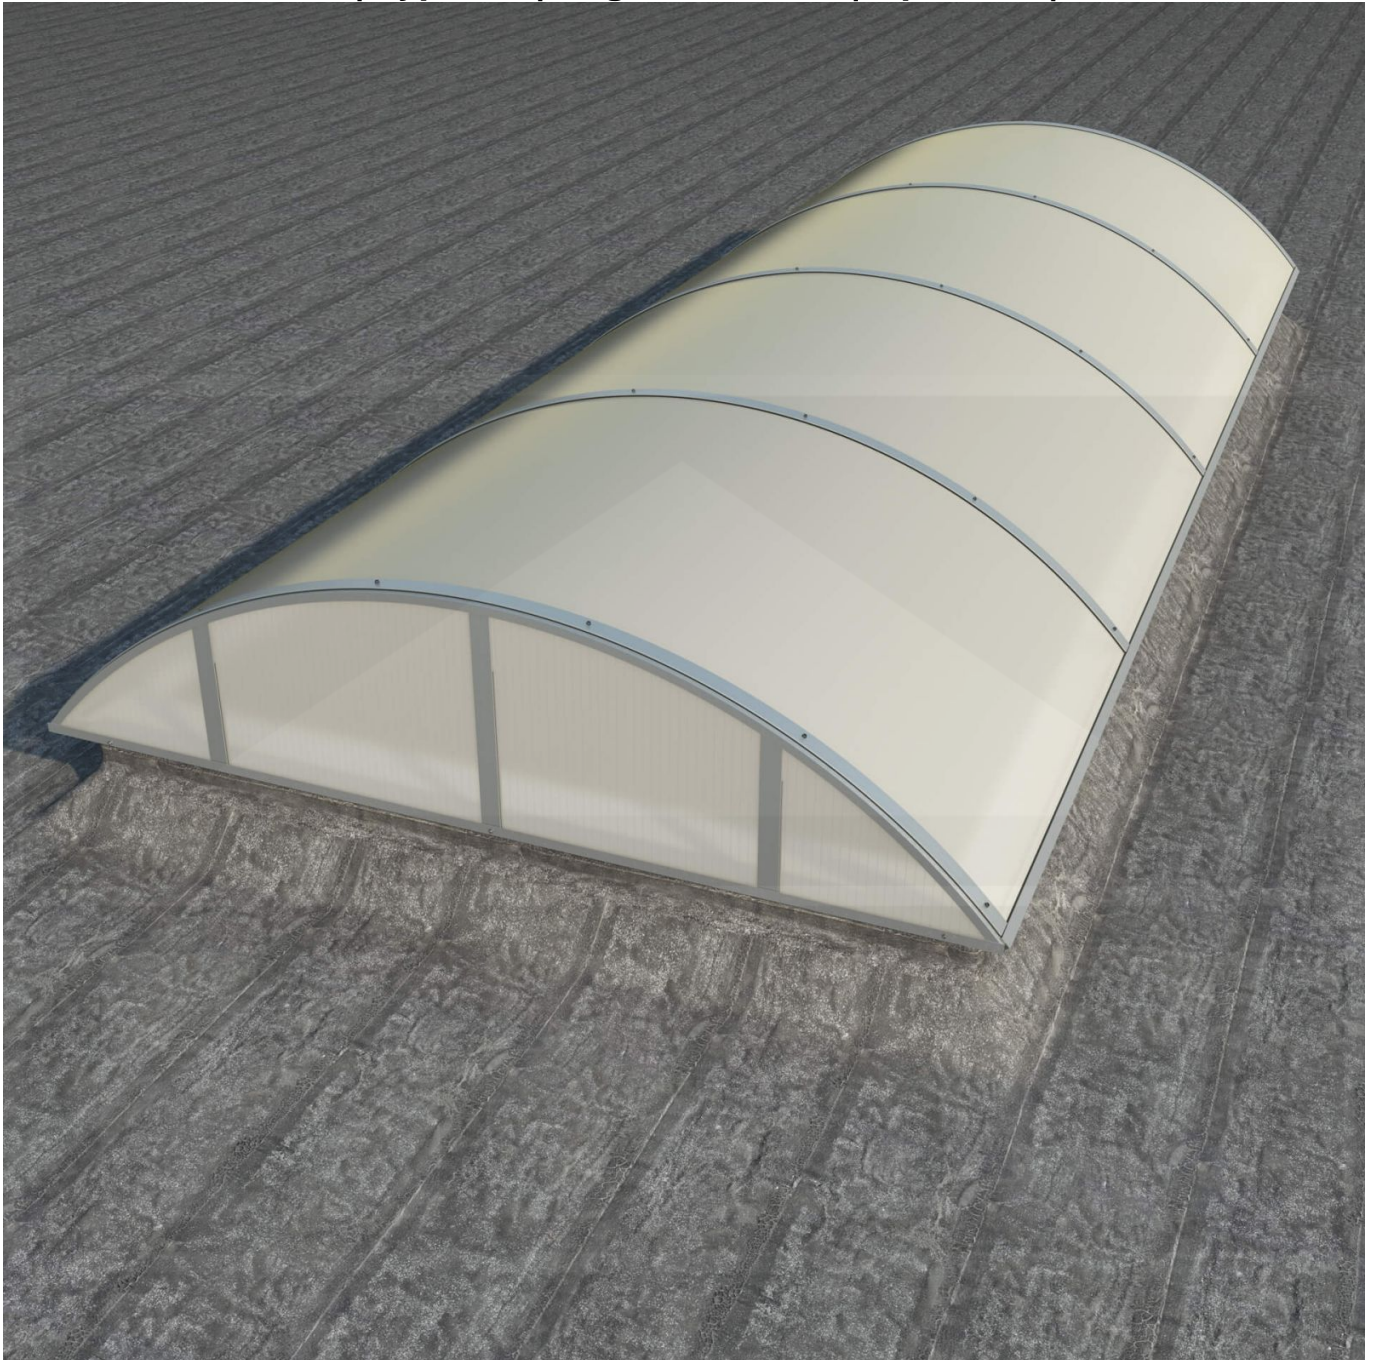

Alumon lichtstraat | Type 1/5 | Dagmaat 2,00 m | Opaal wit | Warmtewerend

Artikelnr.: 95AL15W2000

Direct naar het artikel:

Scan deze barcode gewoon met uw mobiel en u komt direct aan naar het product met verdere informatie, afbeeldingen, video's, etc.

Productinfo

Alumon polycarbonaat lichtstraat

Deze meerwandige vlakke lichtstraat bestaat uit een gebogen aluminium zelfdragende constructie met meerwandige polycarbonaat kanaalplaten. Met dit lichtstraatsysteem kan een lichtstraat met een vrije overspanning van 1,00 m tot 4,50 m gerealiseerd worden. De 4-wandige polycarbonaat kanaalplaten zijn 10 mm dik, hebben een U-waarde (ioslatie) van 2,5 W/m²K, en zijn na keuze verkrijgbaar in helder (lichtdoorlaat 69%) en opaal (57%). Alumon lichtstraten zijn verkrijgbaar met een booghoogte van 1/5 of 1/7 van de dagmaat. Een booghoogte van 1/5 is hoger en steviger dan 1/7. Een booghoogte van 1/7 is lager en wat voordeliger. De kopse kanten van een lichtstraat kunnen optioneel worden afgedicht met kopschotten, die sepeeraat te bestellen zijn.

Producttoepassingen

Alumon lichtstraat elementen worden toegepast voor het maken van lichtstraten op hallen, voor droogloop overkappingen, deurluifels, carports, bootoverkappingen, fietsenstallingen enzovoort. Doordat deze elementen zelfdragend zijn en licht van gewicht kan men er vrij eenvoudig en voordelig een kleine of grote lichtstraat mee bouwen.

Tech. Details

Staat	Nieuw
Uitvoering	1/5 (steviger)
Profiel	Vlak
Plaatbreedte	1050 mm of 1250 mm (Afhankelijk van lengte)
Werkende breedte	1000 mm of 1200 mm (Afhankelijk van lengte)
Materiaal	Polycarbonaat
Dikte	10 mm
Kleur	Opaal wit
Garantie	10 jaar UV-bestendigheid, lichttransmissie, hagelbestendigheid, stijfheid
Bevestiging	Inclusief
Eigenschap	Bijna onbreekbaar, goede UV-bestendigheid
Lichtdoorlaat	36 %
Bijzonderheid	Warmtewerend
U-Waarde	2,50 W/m ² K
Breedte	max. 4,64 m
Dagmaat	2,00 m
Buitenkant opstand	2,14 m
UV-Bestendig	Ja
UV-Bescherming	Ja
Topseller	Nee
Merk	Alumon