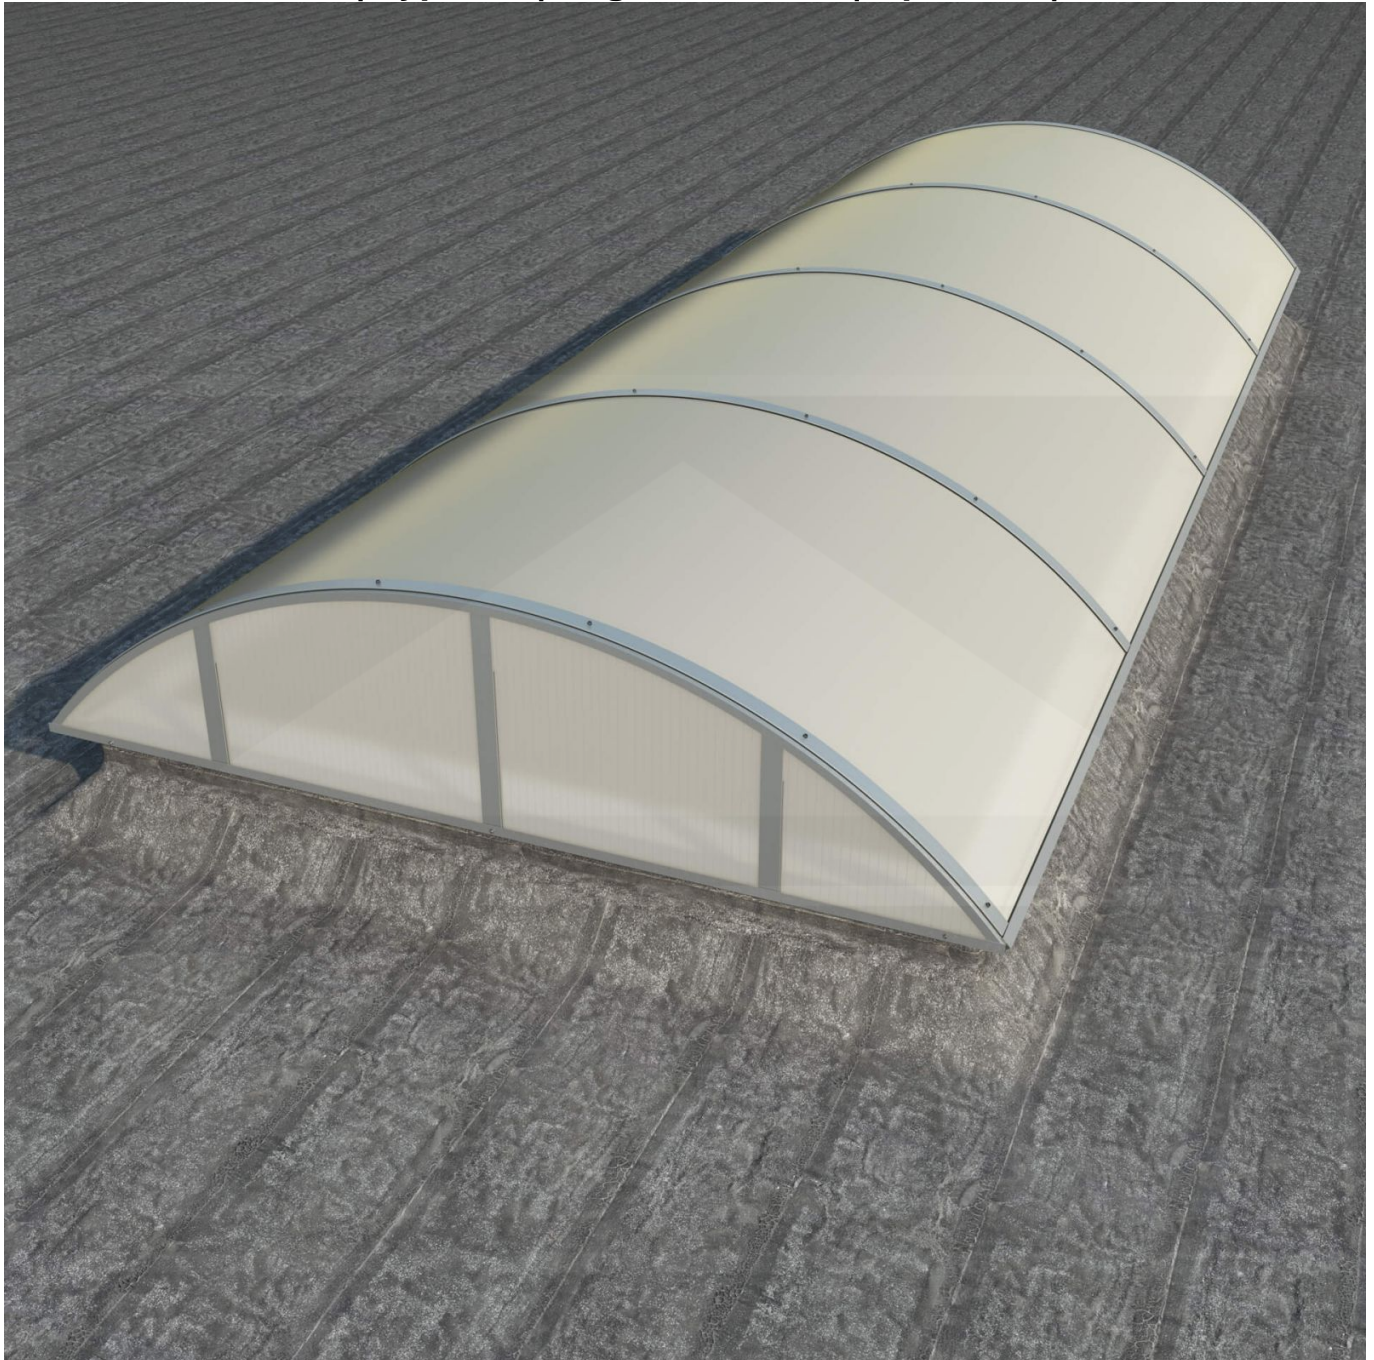

Alumon lichtstraat | Type 1/5 | Dagmaat 2,40 m | Opaal wit | Warmtewerend

Artikelnr.: 95AL15W2400

Direct naar het artikel:

Scan deze barcode gewoon met uw mobiel en u komt direct aan naar het product met verdere informatie, afbeeldingen, video's, etc.

Productinfo

Alumon polycarbonaat lichtstraat

Deze meerwandige vlakke lichtstraat bestaat uit een gebogen aluminium zelfdragende constructie met meerwandige polycarbonaat kanaalplaten. Met dit lichtstraatsysteem kan een lichtstraat met een vrije overspanning van 1,00 m tot 4,50 m gerealiseerd worden. De 4-wandige polycarbonaat kanaalplaten zijn 10 mm dik, hebben een U-waarde (ioslatie) van 2,5 W/m²K, en zijn na keuze verkrijgbaar in helder (lichtdoorlaat 69%) en opaal (57%). Alumon lichtstraten zijn verkrijgbaar met een booghoogte van 1/5 of 1/7 van de dagmaat. Een booghoogte van 1/5 is hoger en steviger dan 1/7. Een booghoogte van 1/7 is lager en wat voordeliger. De kopse kanten van een lichtstraat kunnen optioneel worden afgedicht met kopschotten, die sepeeraat te bestellen zijn.

Producttoepassingen

Alumon lichtstraat elementen worden toegepast voor het maken van lichtstraten op hallen, voor droogloop overkappingen, deurluifels, carports, bootoverkappingen, fietsenstallingen enzovoort. Doordat deze elementen zelfdragend zijn en licht van gewicht kan men er vrij eenvoudig en voordelig een kleine of grote lichtstraat mee bouwen.

Tech. Details

Staat	Nieuw
Uitvoering	1/5 (steviger)
Profiel	Vlak
Plaatbreedte	1050 mm of 1250 mm (Afhankelijk van lengte)
Werkende breedte	1000 mm of 1200 mm (Afhankelijk van lengte)
Materiaal	Polycarbonaat
Dikte	10 mm
Kleur	Opaal wit
Garantie	10 jaar UV-bestendigheid, lichttransmissie, hagelbestendigheid, stijfheid
Bevestiging	Inclusief
Eigenschap	Bijna onbreekbaar, goede UV-bestendigheid
Lichtdoorlaat	36 %
Bijzonderheid	Warmtewerend
U-Waarde	2,50 W/m ² K
Breedte	max. 4,64 m
Dagmaat	2,40 m
Buitenkant opstand	2,54 m
UV-Bestendig	Ja
UV-Bescherming	Ja
Topseller	Nee
Merk	Alumon