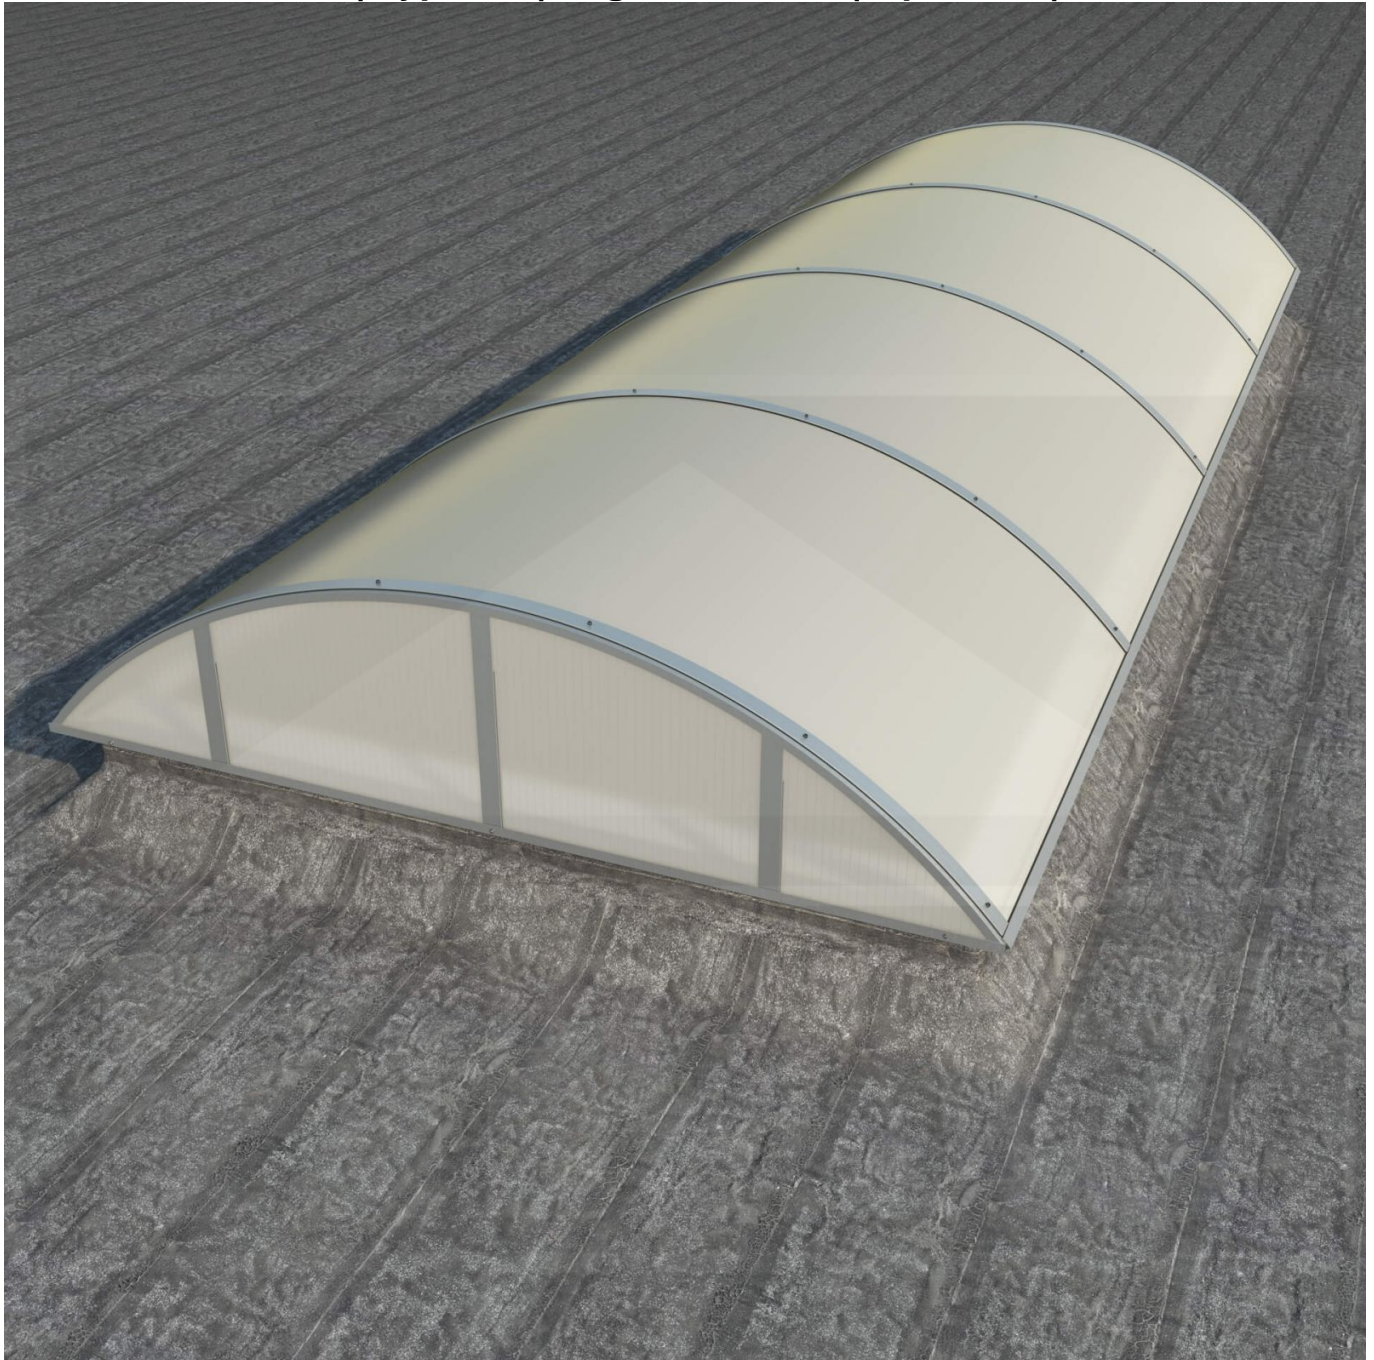

Alumon lichtstraat | Type 1/5 | Dagmaat 2,80 m | Opaal wit | Warmtewerend

Artikelnr.: 95AL15W2800

Direct naar het artikel:

Scan deze barcode gewoon met uw mobiel en u komt direct aan naar het product met verdere informatie, afbeeldingen, video's, etc.

Productinfo

Alumon polycarbonaat lichtstraat

Deze meerwandige vlakke lichtstraat bestaat uit een gebogen aluminium zelfdragende constructie met meerwandige polycarbonaat kanaalplaten. Met dit lichtstraatsysteem kan een lichtstraat met een vrije overspanning van 1,00 m tot 4,50 m gerealiseerd worden. De 4-wandige polycarbonaat kanaalplaten zijn 10 mm dik, hebben een U-waarde (ioslatie) van 2,5 W/m²K, en zijn na keuze verkrijgbaar in helder (lichtdoorlaat 69%) en opaal (57%). Alumon lichtstraten zijn verkrijgbaar met een booghoogte van 1/5 of 1/7 van de dagmaat. Een booghoogte van 1/5 is hoger en steviger dan 1/7. Een booghoogte van 1/7 is lager en wat voordeliger. De kopse kanten van een lichtstraat kunnen optioneel worden afgedicht met kopschotten, die sepeeraat te bestellen zijn.

Producttoepassingen

Alumon lichtstraat elementen worden toegepast voor het maken van lichtstraten op hallen, voor droogloop overkappingen, deurluifels, carports, bootoverkappingen, fietsenstallingen enzovoort. Doordat deze elementen zelfdragend zijn en licht van gewicht kan men er vrij eenvoudig en voordelig een kleine of grote lichtstraat mee bouwen.

Tech. Details

Staat	Nieuw
Uitvoering	1/5 (steviger)
Profiel	Vlak
Plaatbreedte	1050 mm of 1250 mm (Afhankelijk van lengte)
Werkende breedte	1000 mm of 1200 mm (Afhankelijk van lengte)
Materiaal	Polycarbonaat
Dikte	10 mm
Kleur	Opaal wit
Garantie	10 jaar UV-bestendigheid, lichttransmissie, hagelbestendigheid, stijfheid
Bevestiging	Inclusief
Eigenschap	Bijna onbreekbaar, goede UV-bestendigheid
Lichtdoorlaat	36 %
Bijzonderheid	Warmtewerend
U-Waarde	2,50 W/m ² K
Breedte	max. 4,64 m
Dagmaat	2,80 m
Buitenkant opstand	2,94 m
UV-Bestendig	Ja
UV-Bescherming	Ja
Topseller	Nee
Merk	Alumon