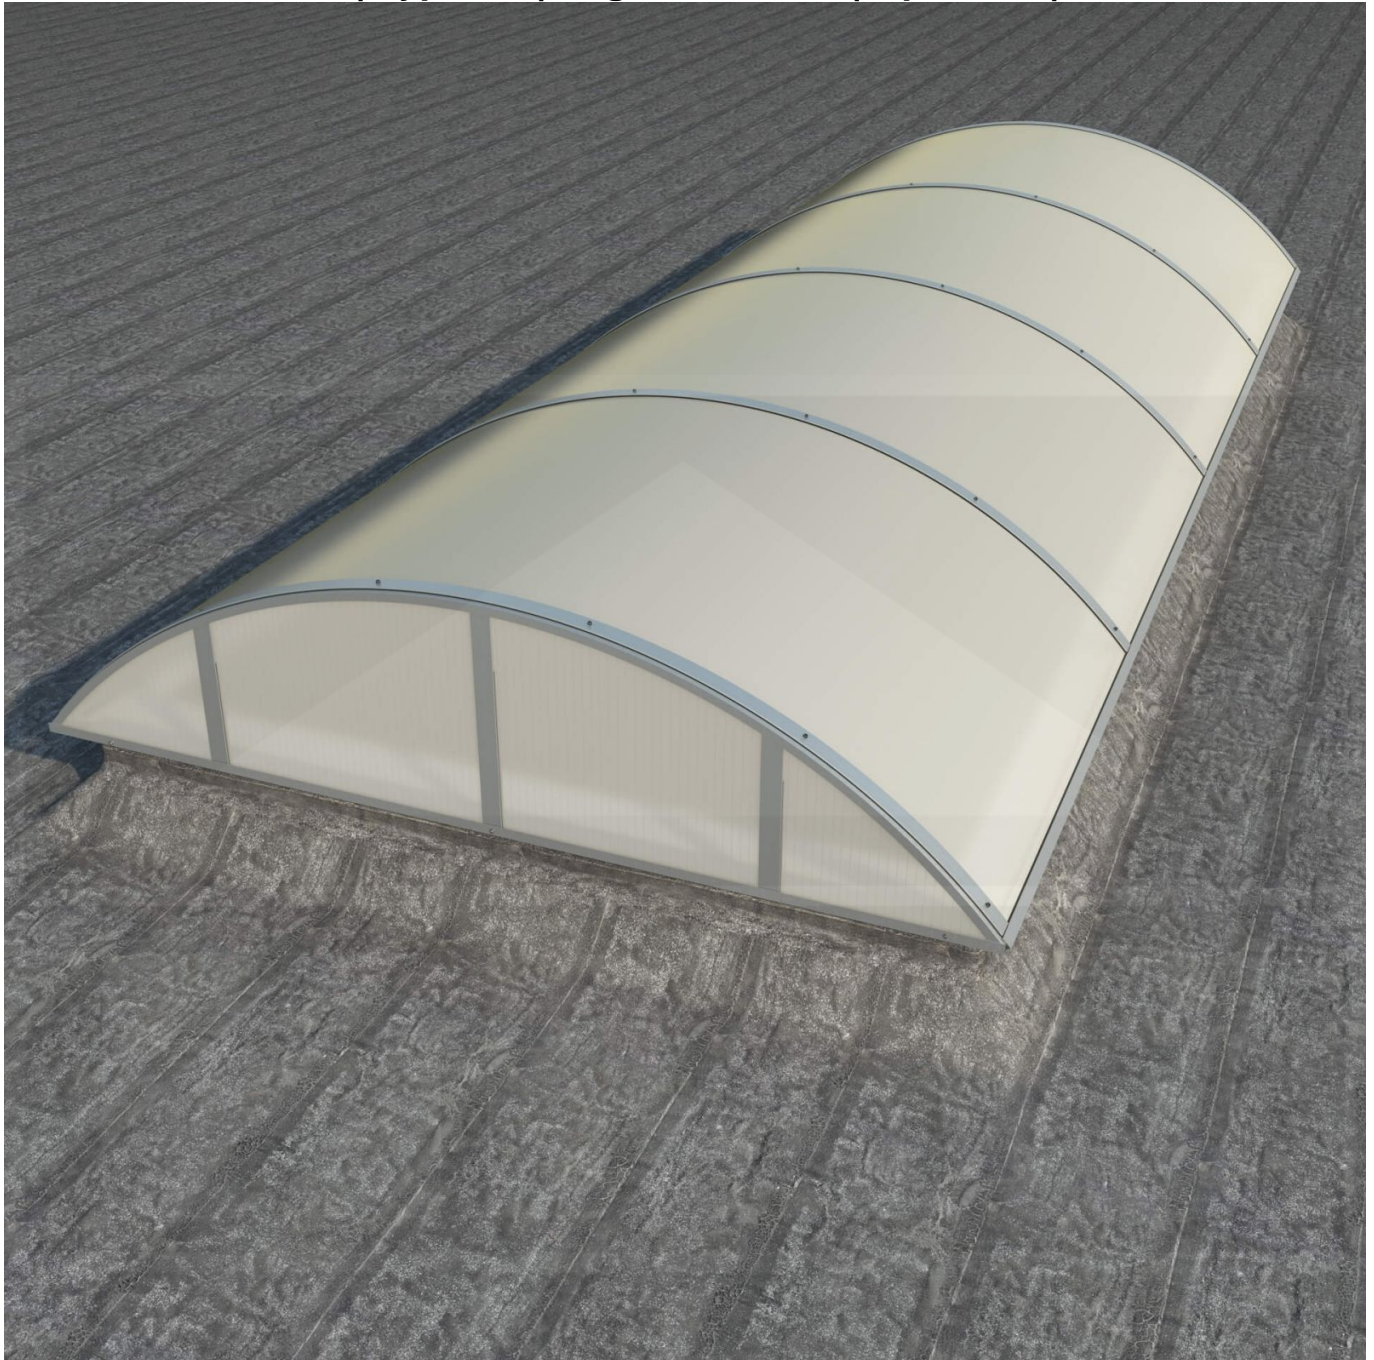

Alumon lichtstraat | Type 1/5 | Dagmaat 2,90 m | Opaal wit | Warmtewerend

Artikelnr.: 95AL15W2900

Direct naar het artikel:

Scan deze barcode gewoon met uw mobiel en u komt direct aan naar het product met verdere informatie, afbeeldingen, video's, etc.

Productinfo

Alumon polycarbonaat lichtstraat

Deze meerwandige vlakke lichtstraat bestaat uit een gebogen aluminium zelfdragende constructie met meerwandige polycarbonaat kanaalplaten. Met dit lichtstraatsysteem kan een lichtstraat met een vrije overspanning van 1,00 m tot 4,50 m gerealiseerd worden. De 4-wandige polycarbonaat kanaalplaten zijn 10 mm dik, hebben een U-waarde (ioslatie) van 2,5 W/m²K, en zijn na keuze verkrijgbaar in helder (lichtdoorlaat 69%) en opaal (57%). Alumon lichtstraten zijn verkrijgbaar met een booghoogte van 1/5 of 1/7 van de dagmaat. Een booghoogte van 1/5 is hoger en steviger dan 1/7. Een booghoogte van 1/7 is lager en wat voordeliger. De kopse kanten van een lichtstraat kunnen optioneel worden afgedicht met kopschotten, die sepeeraat te bestellen zijn.

Producttoepassingen

Alumon lichtstraat elementen worden toegepast voor het maken van lichtstraten op hallen, voor droogloop overkappingen, deurluifels, carports, bootoverkappingen, fietsenstallingen enzovoort. Doordat deze elementen zelfdragend zijn en licht van gewicht kan men er vrij eenvoudig en voordelig een kleine of grote lichtstraat mee bouwen.

Tech. Details

Staat	Nieuw
Uitvoering	1/5 (steviger)
Profiel	Vlak
Plaatbreedte	1050 mm of 1250 mm (Afhankelijk van lengte)
Werkende breedte	1000 mm of 1200 mm (Afhankelijk van lengte)
Materiaal	Polycarbonaat
Dikte	10 mm
Kleur	Opaal wit
Garantie	10 jaar UV-bestendigheid, lichttransmissie, hagelbestendigheid, stijfheid
Bevestiging	Inclusief
Eigenschap	Bijna onbreekbaar, goede UV-bestendigheid
Lichtdoorlaat	36 %
Bijzonderheid	Warmtewerend
U-Waarde	2,50 W/m ² K
Breedte	max. 4,64 m
Dagmaat	2,90 m
Buitenkant opstand	3,04 m
UV-Bestendig	Ja
UV-Bescherming	Ja
Topseller	Nee
Merk	Alumon