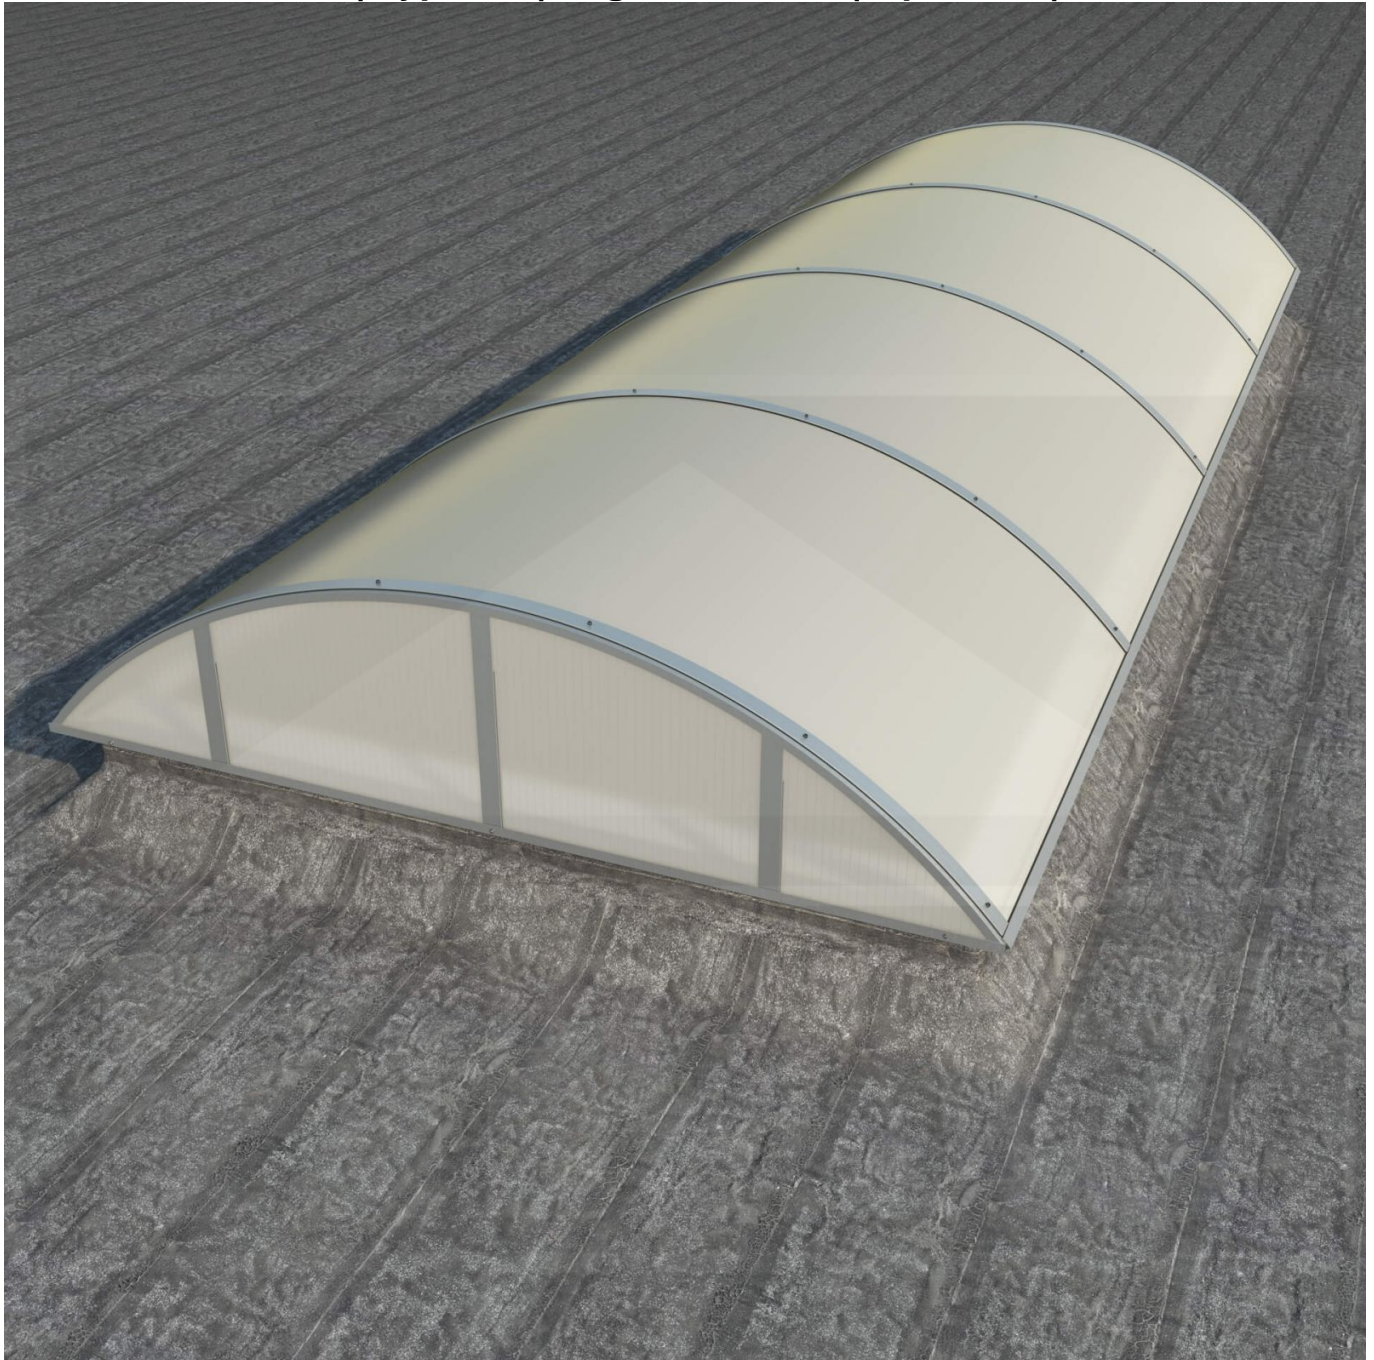

**Alumon lichtstraat | Type 1/5 | Dagmaat 3,00 m | Opaal wit | Warmtewerend**

Artikelnr.: 95AL15W3000

**Direct naar het artikel:**

Scan deze barcode gewoon met uw mobiel en u komt direct aan naar het product met verdere informatie, afbeeldingen, video's, etc.

### Alumon polycarbonaat lichtstraat

Deze meerwandige vlakke lichtstraat bestaat uit een gebogen aluminium zelfdragende constructie met meerwandige polycarbonaat kanaalplaten. Met dit lichtstraatsysteem kan een lichtstraat met een vrije overspanning van 1,00 m tot 4,50 m gerealiseerd worden. De 4-wandige polycarbonaat kanaalplaten zijn 10 mm dik, hebben een U-waarde (ioslatie) van 2,5 W/m<sup>2</sup>K, en zijn na keuze verkrijgbaar in helder (lichtdoorlaat 69%) en opaal (57%). Alumon lichtstraten zijn verkrijgbaar met een booghoogte van 1/5 of 1/7 van de dagmaat. Een booghoogte van 1/5 is hoger en steviger dan 1/7. Een booghoogte van 1/7 is lager en wat voordeliger. De kopse kanten van een lichtstraat kunnen optioneel worden afgedicht met kopschotten, die sepeeraat te bestellen zijn.

### Producttoepassingen

Alumon lichtstraat elementen worden toegepast voor het maken van lichtstraten op hallen, voor droogloop overkappingen, deurluifels, carports, bootoverkappingen, fietsenstallingen enzovoort. Doordat deze elementen zelfdragend zijn en licht van gewicht kan men er vrij eenvoudig en voordelig een kleine of grote lichtstraat mee bouwen.