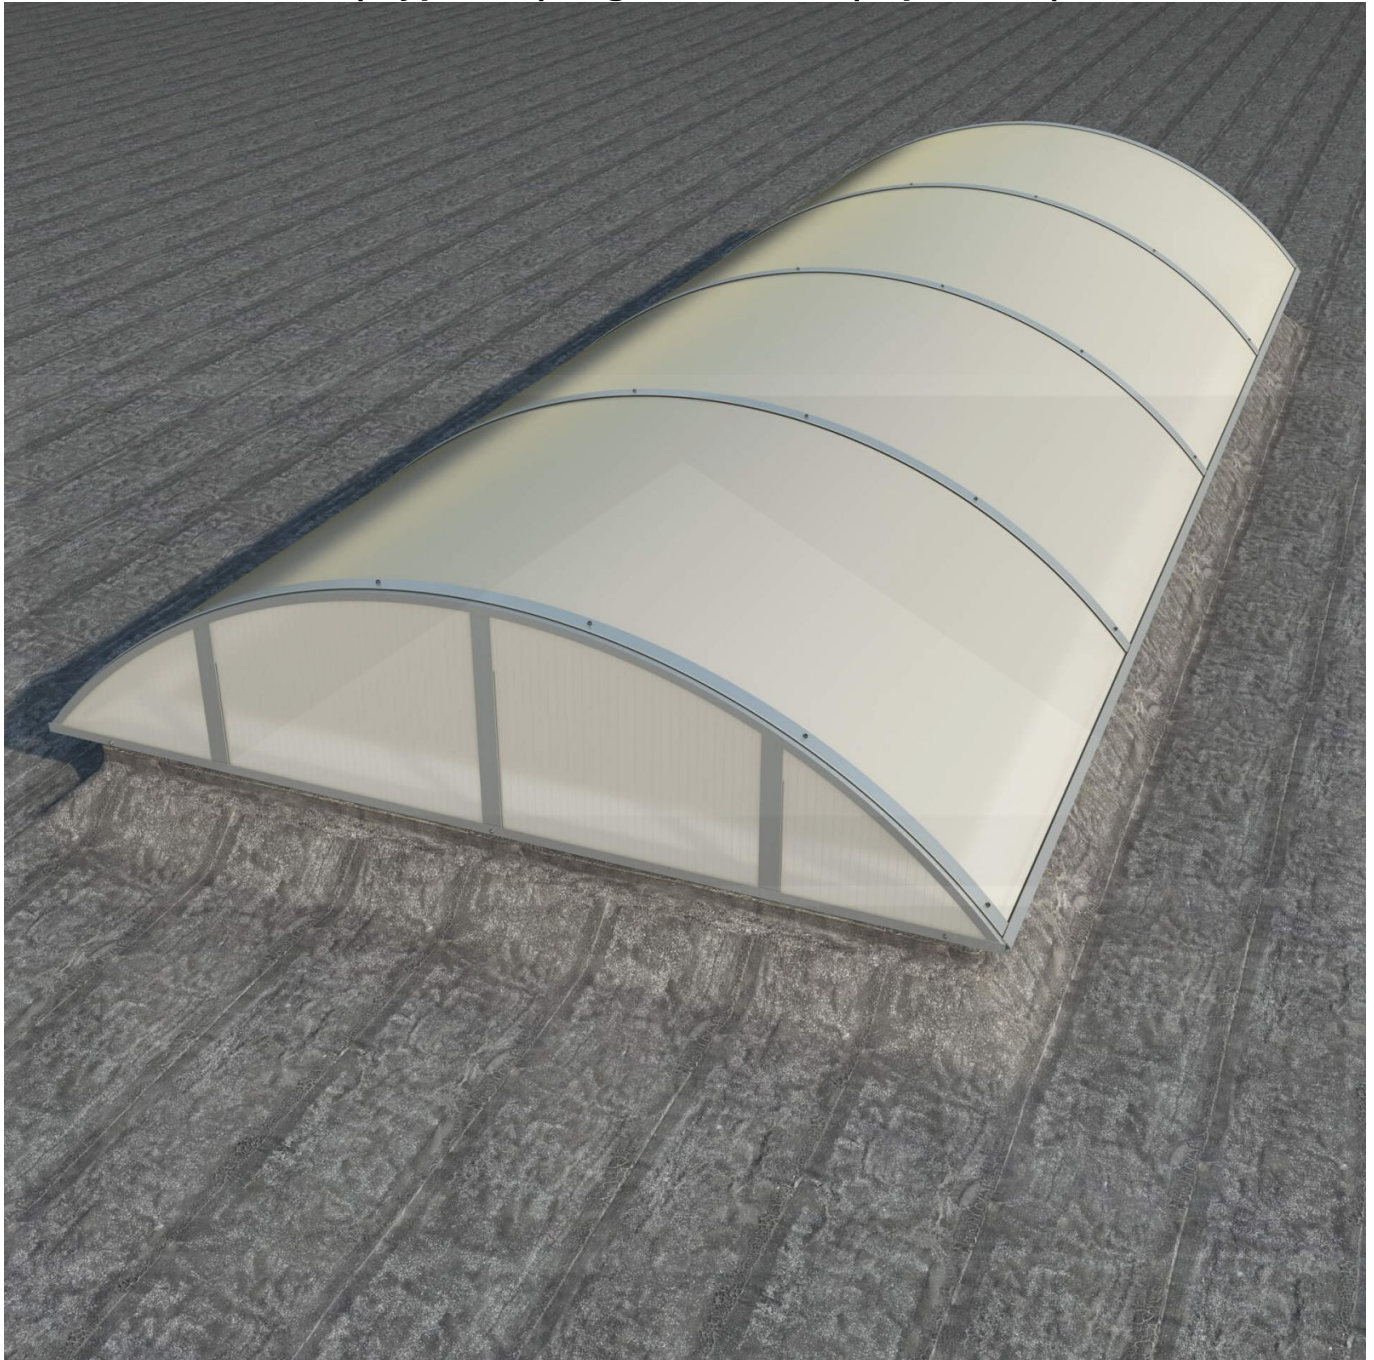

Alumon lichtstraat | Type 1/5 | Dagmaat 3,20 m | Opaal wit | Warmtewerend

Artikelnr.: 95AL15W3200

Direct naar het artikel:

Scan deze barcode gewoon met uw mobiel en u komt direct aan naar het product met verdere informatie, afbeeldingen, video's, etc.

Productinfo

Alumon polycarbonaat lichtstraat

Deze meerwandige vlakke lichtstraat bestaat uit een gebogen aluminium zelfdragende constructie met meerwandige polycarbonaat kanaalplaten. Met dit lichtstraatsysteem kan een lichtstraat met een vrije overspanning van 1,00 m tot 4,50 m gerealiseerd worden. De 4-wandige polycarbonaat kanaalplaten zijn 10 mm dik, hebben een U-waarde (ioslatie) van 2,5 W/m²K, en zijn na keuze verkrijgbaar in helder (lichtdoorlaat 69%) en opaal (57%). Alumon lichtstraten zijn verkrijgbaar met een booghoogte van 1/5 of 1/7 van de dagmaat. Een booghoogte van 1/5 is hoger en steviger dan 1/7. Een booghoogte van 1/7 is lager en wat voordeliger. De kopse kanten van een lichtstraat kunnen optioneel worden afgedicht met kopschotten, die sepeeraat te bestellen zijn.

Producttoepassingen

Alumon lichtstraat elementen worden toegepast voor het maken van lichtstraten op hallen, voor droogloop overkappingen, deurluifels, carports, bootoverkappingen, fietsenstallingen enzovoort. Doordat deze elementen zelfdragend zijn en licht van gewicht kan men er vrij eenvoudig en voordelig een kleine of grote lichtstraat mee bouwen.

Tech. Details

Staat	Nieuw
Uitvoering	1/5 (steviger)
Profiel	Vlak
Plaatbreedte	1050 mm of 1250 mm (Afhankelijk van lengte)
Werkende breedte	1000 mm of 1200 mm (Afhankelijk van lengte)
Materiaal	Polycarbonaat
Dikte	10 mm
Kleur	Opaal wit
Garantie	10 jaar UV-bestendigheid, lichttransmissie, hagelbestendigheid, stijfheid
Bevestiging	Inclusief
Eigenschap	Bijna onbreekbaar, goede UV-bestendigheid
Lichtdoorlaat	36 %
Bijzonderheid	Warmtewerend
U-Waarde	2,50 W/m ² K
Breedte	max. 4,64 m
Dagmaat	3,20 m
Buitenkant opstand	3,34 m
UV-Bestendig	Ja
UV-Bescherming	Ja
Topseller	Nee
Merk	Alumon