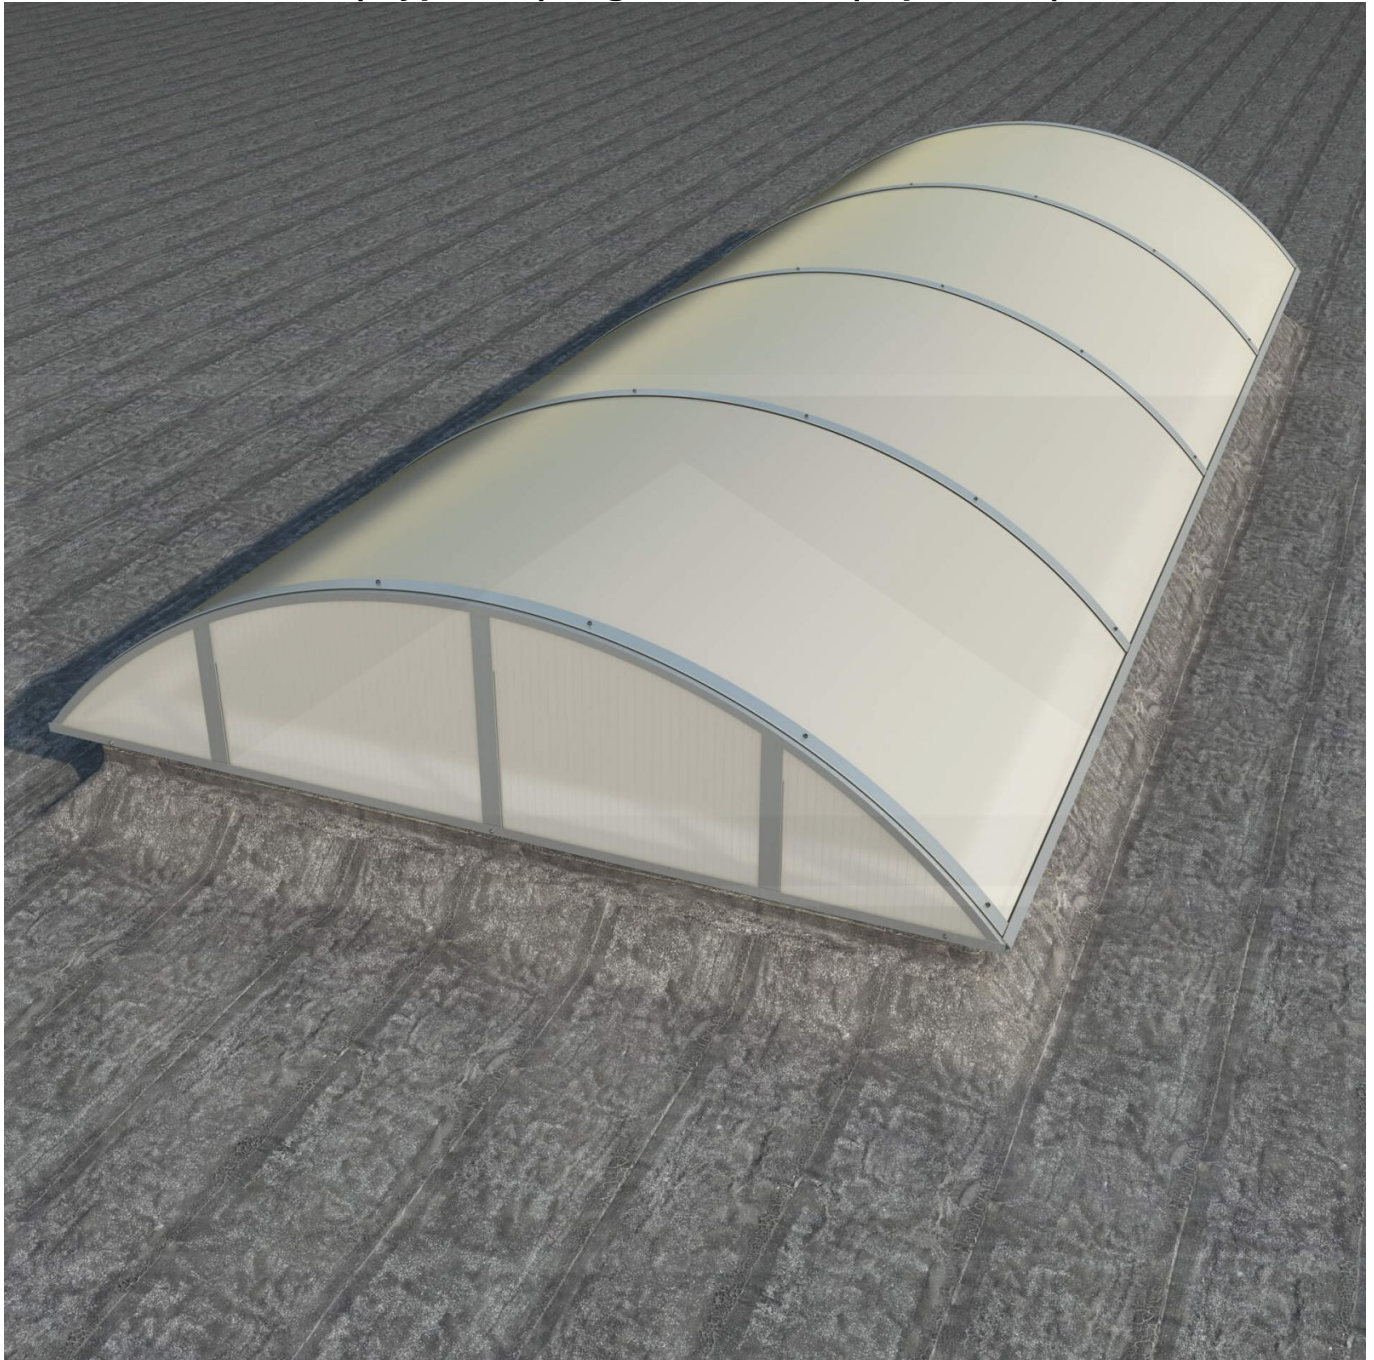

## Alumon lichtstraat | Type 1/5 | Dagmaat 3,30 m | Opaal wit | Warmtewerend

Artikelnr.: 95AL15W3300

**Direct naar het artikel:**

Scan deze barcode gewoon met uw mobiel en u komt direct aan naar het product met verdere informatie, afbeeldingen, video's, etc.

### Alumon polycarbonaat lichtstraat

Deze meerwandige vlakke lichtstraat bestaat uit een gebogen aluminium zelfdragende constructie met meerwandige polycarbonaat kanaalplaten. Met dit lichtstraatsysteem kan een lichtstraat met een vrije overspanning van 1,00 m tot 4,50 m gerealiseerd worden. De 4-wandige polycarbonaat kanaalplaten zijn 10 mm dik, hebben een U-waarde (ioslatie) van 2,5 W/m<sup>2</sup>K, en zijn na keuze verkrijgbaar in helder (lichtdoorlaat 69%) en opaal (57%). Alumon lichtstraten zijn verkrijgbaar met een booghoogte van 1/5 of 1/7 van de dagmaat. Een booghoogte van 1/5 is hoger en steviger dan 1/7. Een booghoogte van 1/7 is lager en wat voordeliger. De kopse kanten van een lichtstraat kunnen optioneel worden afgedicht met kopschotten, die sepeeraat te bestellen zijn.

### Producttoepassingen

Alumon lichtstraat elementen worden toegepast voor het maken van lichtstraten op hallen, voor droogloop overkappingen, deurluifels, carports, bootoverkappingen, fietsenstallingen enzovoort. Doordat deze elementen zelfdragend zijn en licht van gewicht kan men er vrij eenvoudig en voordelig een kleine of grote lichtstraat mee bouwen.