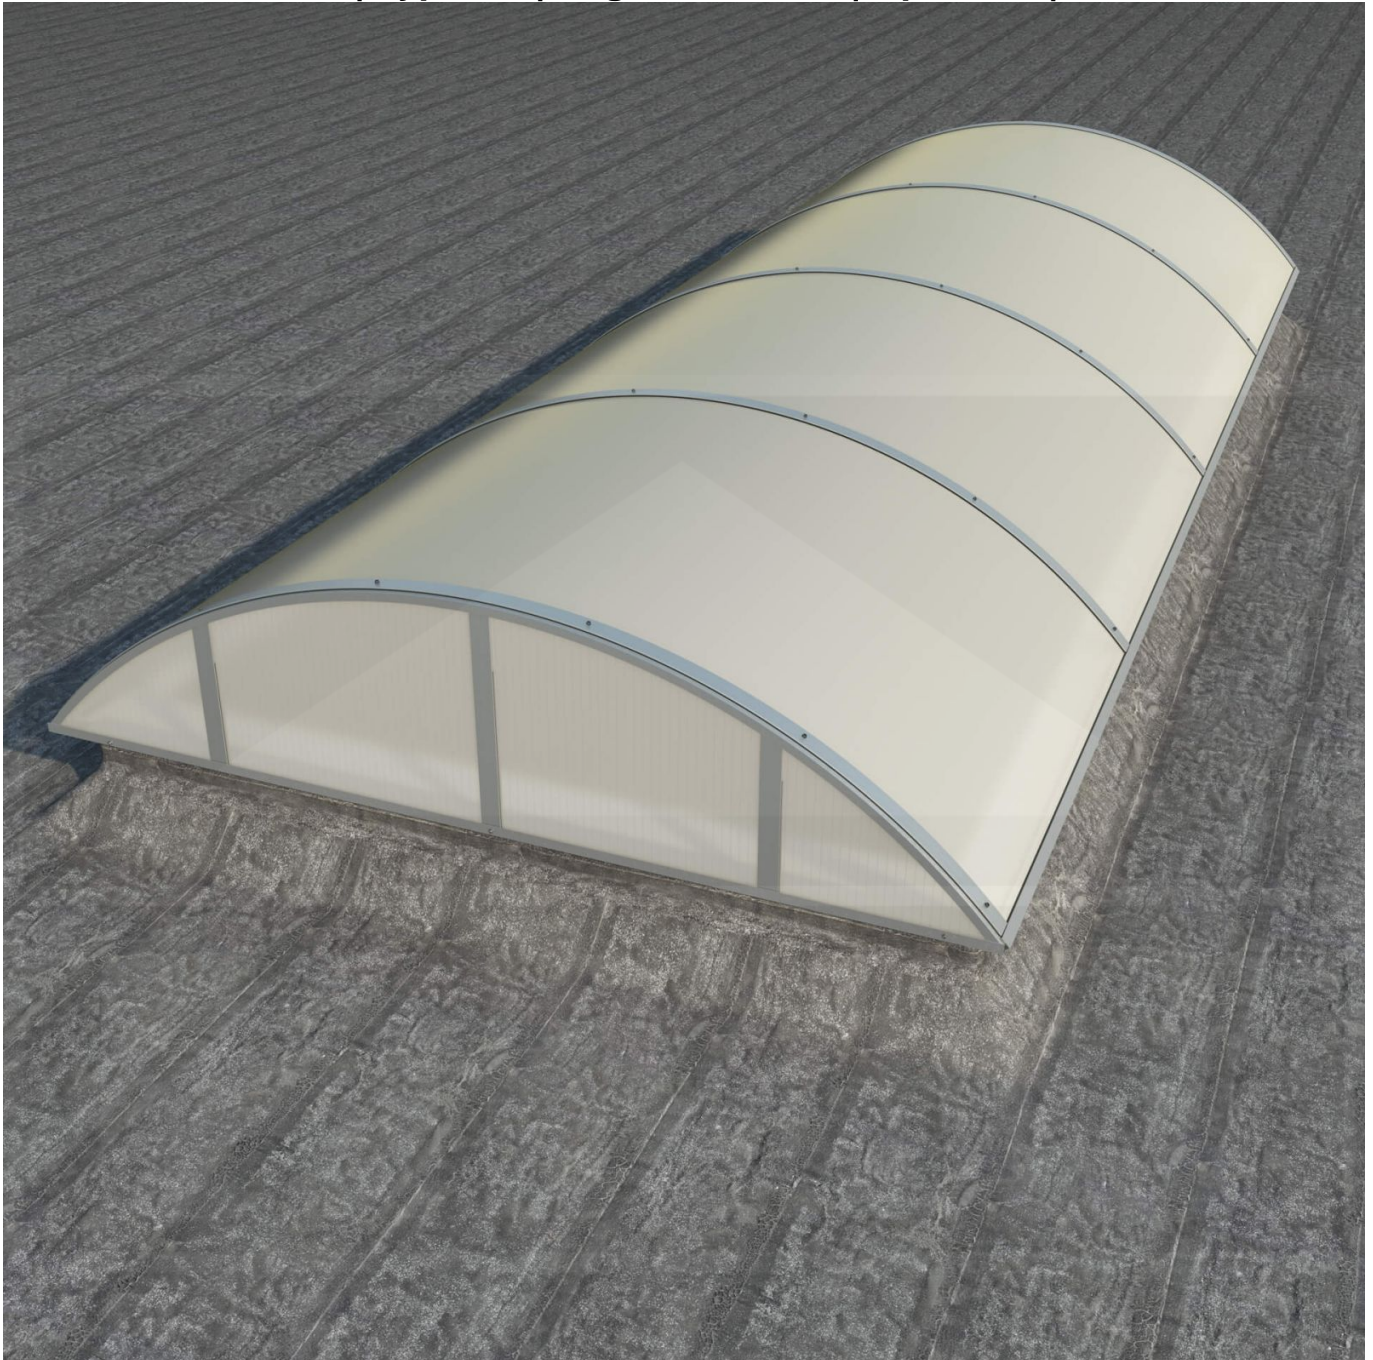

Alumon lichtstraat | Type 1/5 | Dagmaat 3,40 m | Opaal wit | Warmtewerend

Artikelnr.: 95AL15W3400

Direct naar het artikel:

Scan deze barcode gewoon met uw mobiel en u komt direct aan naar het product met verdere informatie, afbeeldingen, video's, etc.

Productinfo

Alumon polycarbonaat lichtstraat

Deze meerwandige vlakke lichtstraat bestaat uit een gebogen aluminium zelfdragende constructie met meerwandige polycarbonaat kanaalplaten. Met dit lichtstraatsysteem kan een lichtstraat met een vrije overspanning van 1,00 m tot 4,50 m gerealiseerd worden. De 4-wandige polycarbonaat kanaalplaten zijn 10 mm dik, hebben een U-waarde (ioslatie) van 2,5 W/m²K, en zijn na keuze verkrijgbaar in helder (lichtdoorlaat 69%) en opaal (57%). Alumon lichtstraten zijn verkrijgbaar met een booghoogte van 1/5 of 1/7 van de dagmaat. Een booghoogte van 1/5 is hoger en steviger dan 1/7. Een booghoogte van 1/7 is lager en wat voordeliger. De kopse kanten van een lichtstraat kunnen optioneel worden afgedicht met kopschotten, die sepeeraat te bestellen zijn.

Producttoepassingen

Alumon lichtstraat elementen worden toegepast voor het maken van lichtstraten op hallen, voor droogloop overkappingen, deurluifels, carports, bootoverkappingen, fietsenstallingen enzovoort. Doordat deze elementen zelfdragend zijn en licht van gewicht kan men er vrij eenvoudig en voordelig een kleine of grote lichtstraat mee bouwen.

Tech. Details

Staat	Nieuw
Uitvoering	1/5 (steviger)
Profiel	Vlak
Plaatbreedte	1050 mm of 1250 mm (Afhankelijk van lengte)
Werkende breedte	1000 mm of 1200 mm (Afhankelijk van lengte)
Materiaal	Polycarbonaat
Dikte	10 mm
Kleur	Opaal wit
Garantie	10 jaar UV-bestendigheid, lichttransmissie, hagelbestendigheid, stijfheid
Bevestiging	Inclusief
Eigenschap	Bijna onbreekbaar, goede UV-bestendigheid
Lichtdoorlaat	36 %
Bijzonderheid	Warmtewerend
U-Waarde	2,50 W/m ² K
Breedte	max. 4,64 m
Dagmaat	3,40 m
Buitenkant opstand	3,54 m
UV-Bestendig	Ja
UV-Bescherming	Ja
Topseller	Nee
Merk	Alumon