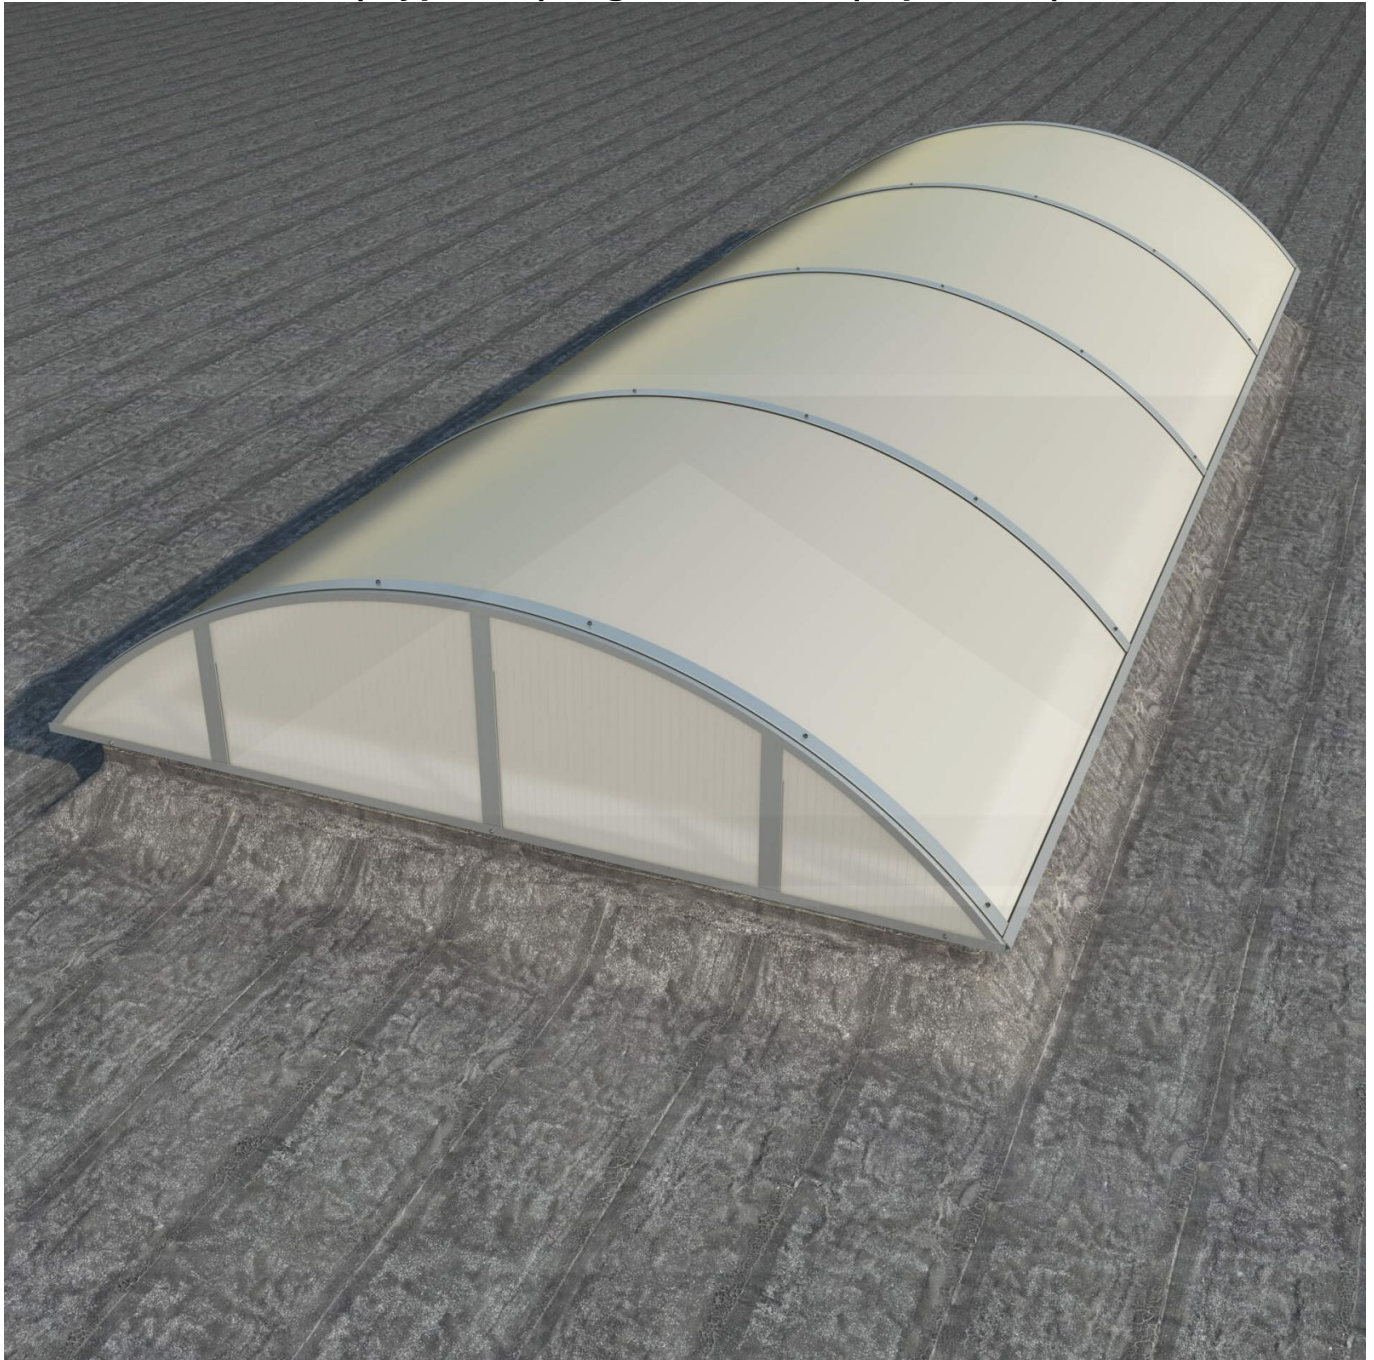

## Alumon lichtstraat | Type 1/5 | Dagmaat 3,50 m | Opaal wit | Warmtewerend

Artikelnr.: 95AL15W3500

**Direct naar het artikel:**

Scan deze barcode gewoon met uw mobiel en u komt direct aan naar het product met verdere informatie, afbeeldingen, video's, etc.

### Alumon polycarbonaat lichtstraat

Deze meerwandige vlakke lichtstraat bestaat uit een gebogen aluminium zelfdragende constructie met meerwandige polycarbonaat kanaalplaten. Met dit lichtstraatsysteem kan een lichtstraat met een vrije overspanning van 1,00 m tot 4,50 m gerealiseerd worden. De 4-wandige polycarbonaat kanaalplaten zijn 10 mm dik, hebben een U-waarde (ioslatie) van 2,5 W/m<sup>2</sup>K, en zijn na keuze verkrijgbaar in helder (lichtdoorlaat 69%) en opaal (57%). Alumon lichtstraten zijn verkrijgbaar met een booghoogte van 1/5 of 1/7 van de dagmaat. Een booghoogte van 1/5 is hoger en steviger dan 1/7. Een booghoogte van 1/7 is lager en wat voordeliger. De kopse kanten van een lichtstraat kunnen optioneel worden afgedicht met kopschotten, die sepeeraat te bestellen zijn.

### Producttoepassingen

Alumon lichtstraat elementen worden toegepast voor het maken van lichtstraten op hallen, voor droogloop overkappingen, deurluifels, carports, bootoverkappingen, fietsenstallingen enzovoort. Doordat deze elementen zelfdragend zijn en licht van gewicht kan men er vrij eenvoudig en voordelig een kleine of grote lichtstraat mee bouwen.