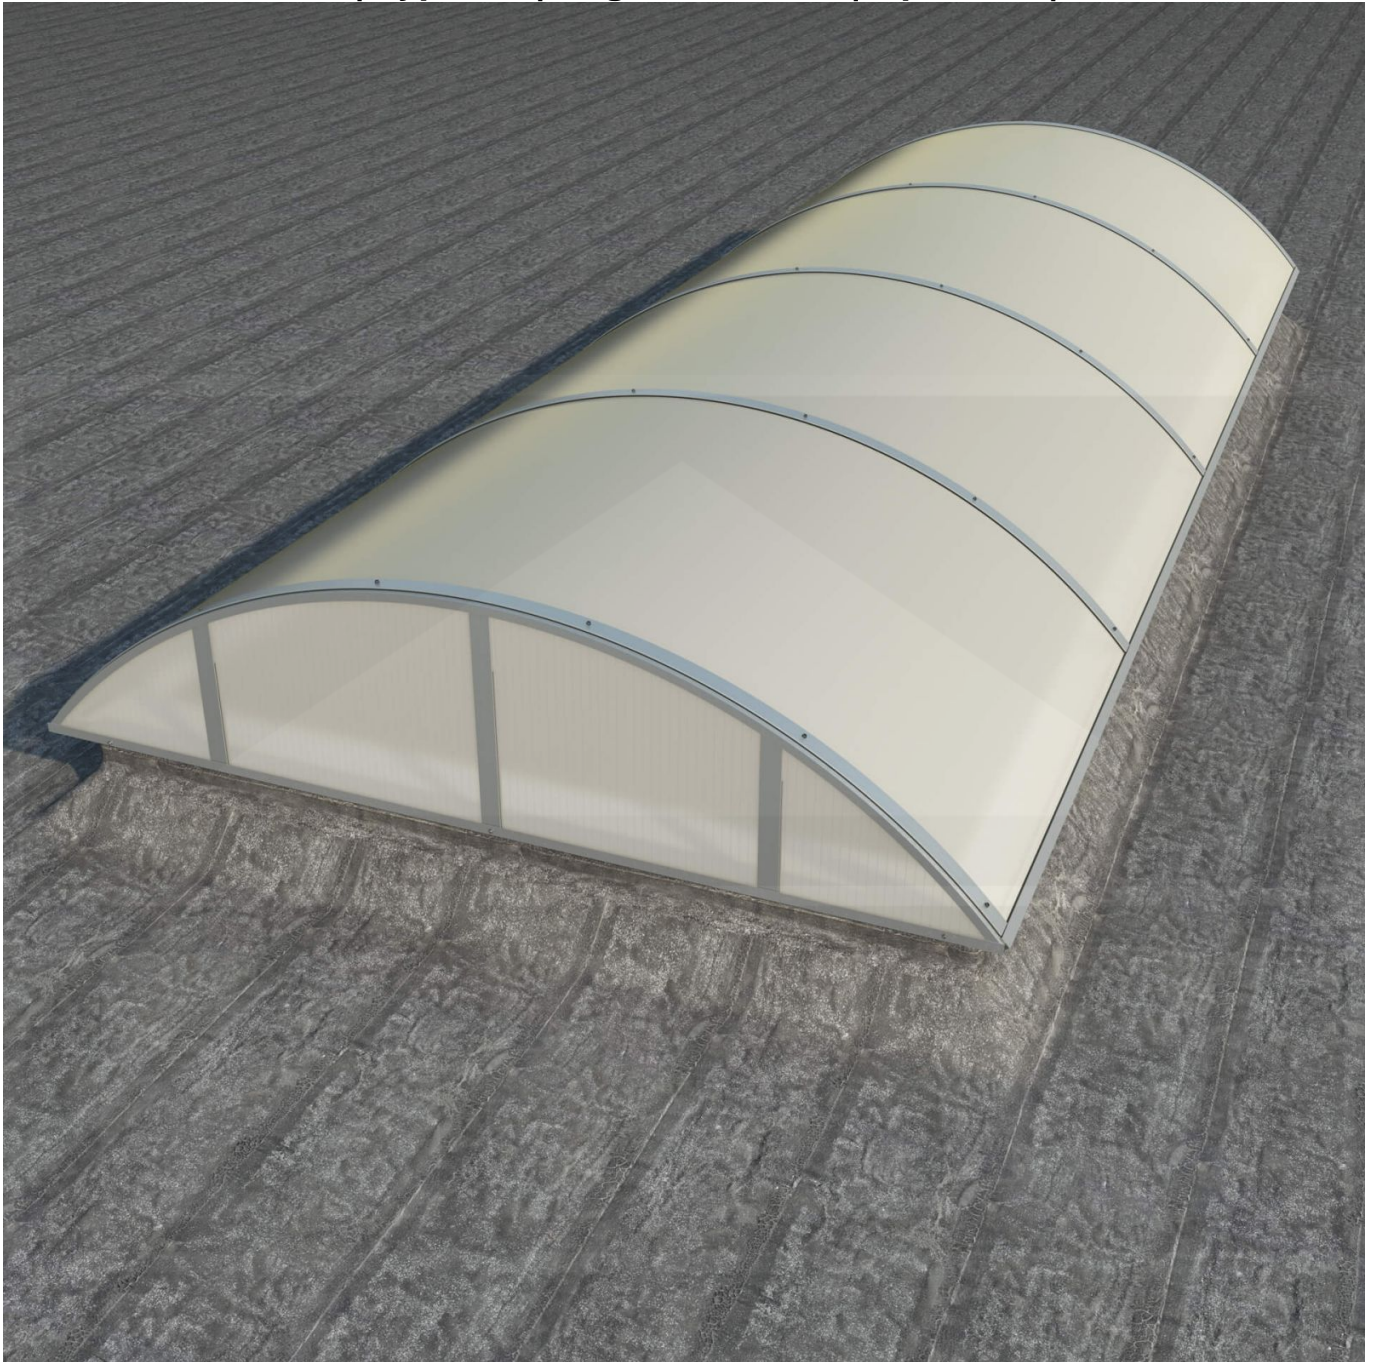

**Alumon lichtstraat | Type 1/5 | Dagmaat 3,60 m | Opaal wit | Warmtewerend**

Artikelnr.: 95AL15W3600

**Direct naar het artikel:**

Scan deze barcode gewoon met uw mobiel en u komt direct aan naar het product met verdere informatie, afbeeldingen, video's, etc.

### Alumon polycarbonaat lichtstraat

Deze meerwandige vlakke lichtstraat bestaat uit een gebogen aluminium zelfdragende constructie met meerwandige polycarbonaat kanaalplaten. Met dit lichtstraatsysteem kan een lichtstraat met een vrije overspanning van 1,00 m tot 4,50 m gerealiseerd worden. De 4-wandige polycarbonaat kanaalplaten zijn 10 mm dik, hebben een U-waarde (ioslatie) van 2,5 W/m<sup>2</sup>K, en zijn na keuze verkrijgbaar in helder (lichtdoorlaat 69%) en opaal (57%). Alumon lichtstraten zijn verkrijgbaar met een booghoogte van 1/5 of 1/7 van de dagmaat. Een booghoogte van 1/5 is hoger en steviger dan 1/7. Een booghoogte van 1/7 is lager en wat voordeliger. De kopse kanten van een lichtstraat kunnen optioneel worden afgedicht met kopschotten, die sepeeraat te bestellen zijn.

### Producttoepassingen

Alumon lichtstraat elementen worden toegepast voor het maken van lichtstraten op hallen, voor droogloop overkappingen, deurluifels, carports, bootoverkappingen, fietsenstallingen enzovoort. Doordat deze elementen zelfdragend zijn en licht van gewicht kan men er vrij eenvoudig en voordelig een kleine of grote lichtstraat mee bouwen.