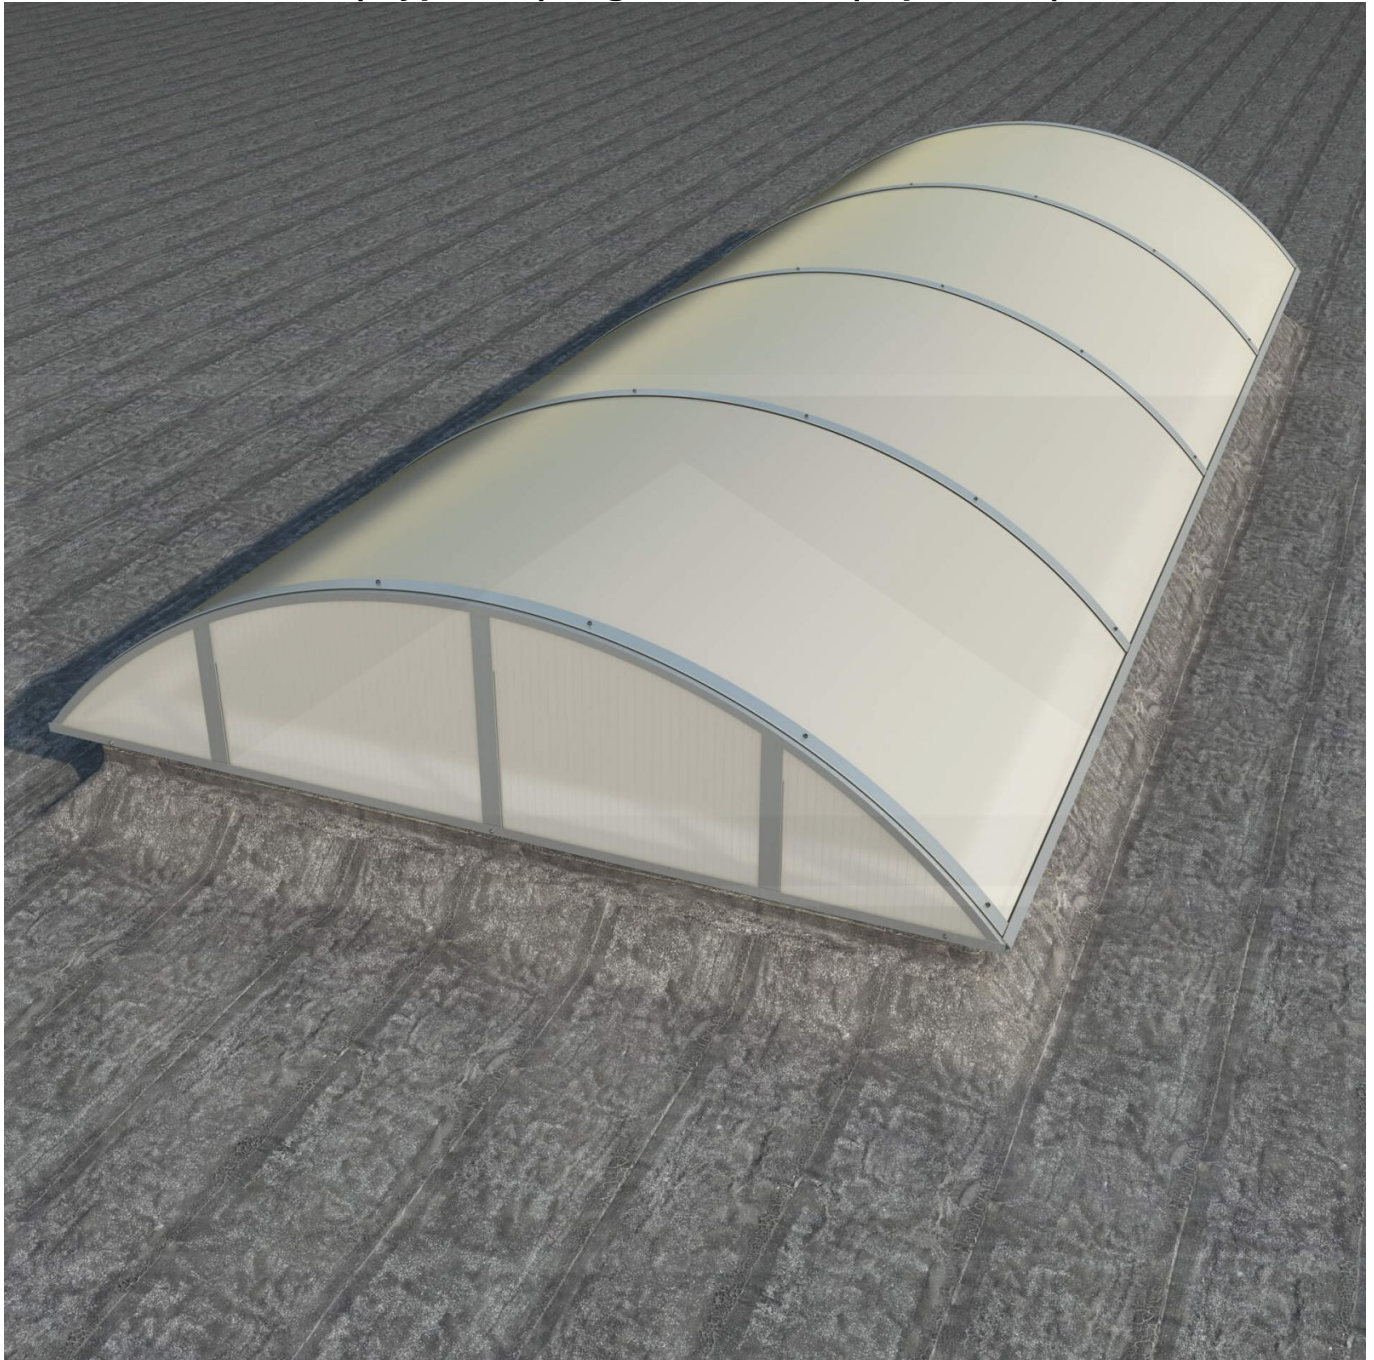

Alumon lichtstraat | Type 1/5 | Dagmaat 3,70 m | Opaal wit | Warmtewerend

Artikelnr.: 95AL15W3700

Direct naar het artikel:

Scan deze barcode gewoon met uw mobiel en u komt direct aan naar het product met verdere informatie, afbeeldingen, video's, etc.

Productinfo

Alumon polycarbonaat lichtstraat

Deze meerwandige vlakke lichtstraat bestaat uit een gebogen aluminium zelfdragende constructie met meerwandige polycarbonaat kanaalplaten. Met dit lichtstraatsysteem kan een lichtstraat met een vrije overspanning van 1,00 m tot 4,50 m gerealiseerd worden. De 4-wandige polycarbonaat kanaalplaten zijn 10 mm dik, hebben een U-waarde (ioslatie) van 2,5 W/m²K, en zijn na keuze verkrijgbaar in helder (lichtdoorlaat 69%) en opaal (57%). Alumon lichtstraten zijn verkrijgbaar met een booghoogte van 1/5 of 1/7 van de dagmaat. Een booghoogte van 1/5 is hoger en steviger dan 1/7. Een booghoogte van 1/7 is lager en wat voordeliger. De kopse kanten van een lichtstraat kunnen optioneel worden afgedicht met kopschotten, die sepeeraat te bestellen zijn.

Producttoepassingen

Alumon lichtstraat elementen worden toegepast voor het maken van lichtstraten op hallen, voor droogloop overkappingen, deurluifels, carports, bootoverkappingen, fietsenstallingen enzovoort. Doordat deze elementen zelfdragend zijn en licht van gewicht kan men er vrij eenvoudig en voordelig een kleine of grote lichtstraat mee bouwen.