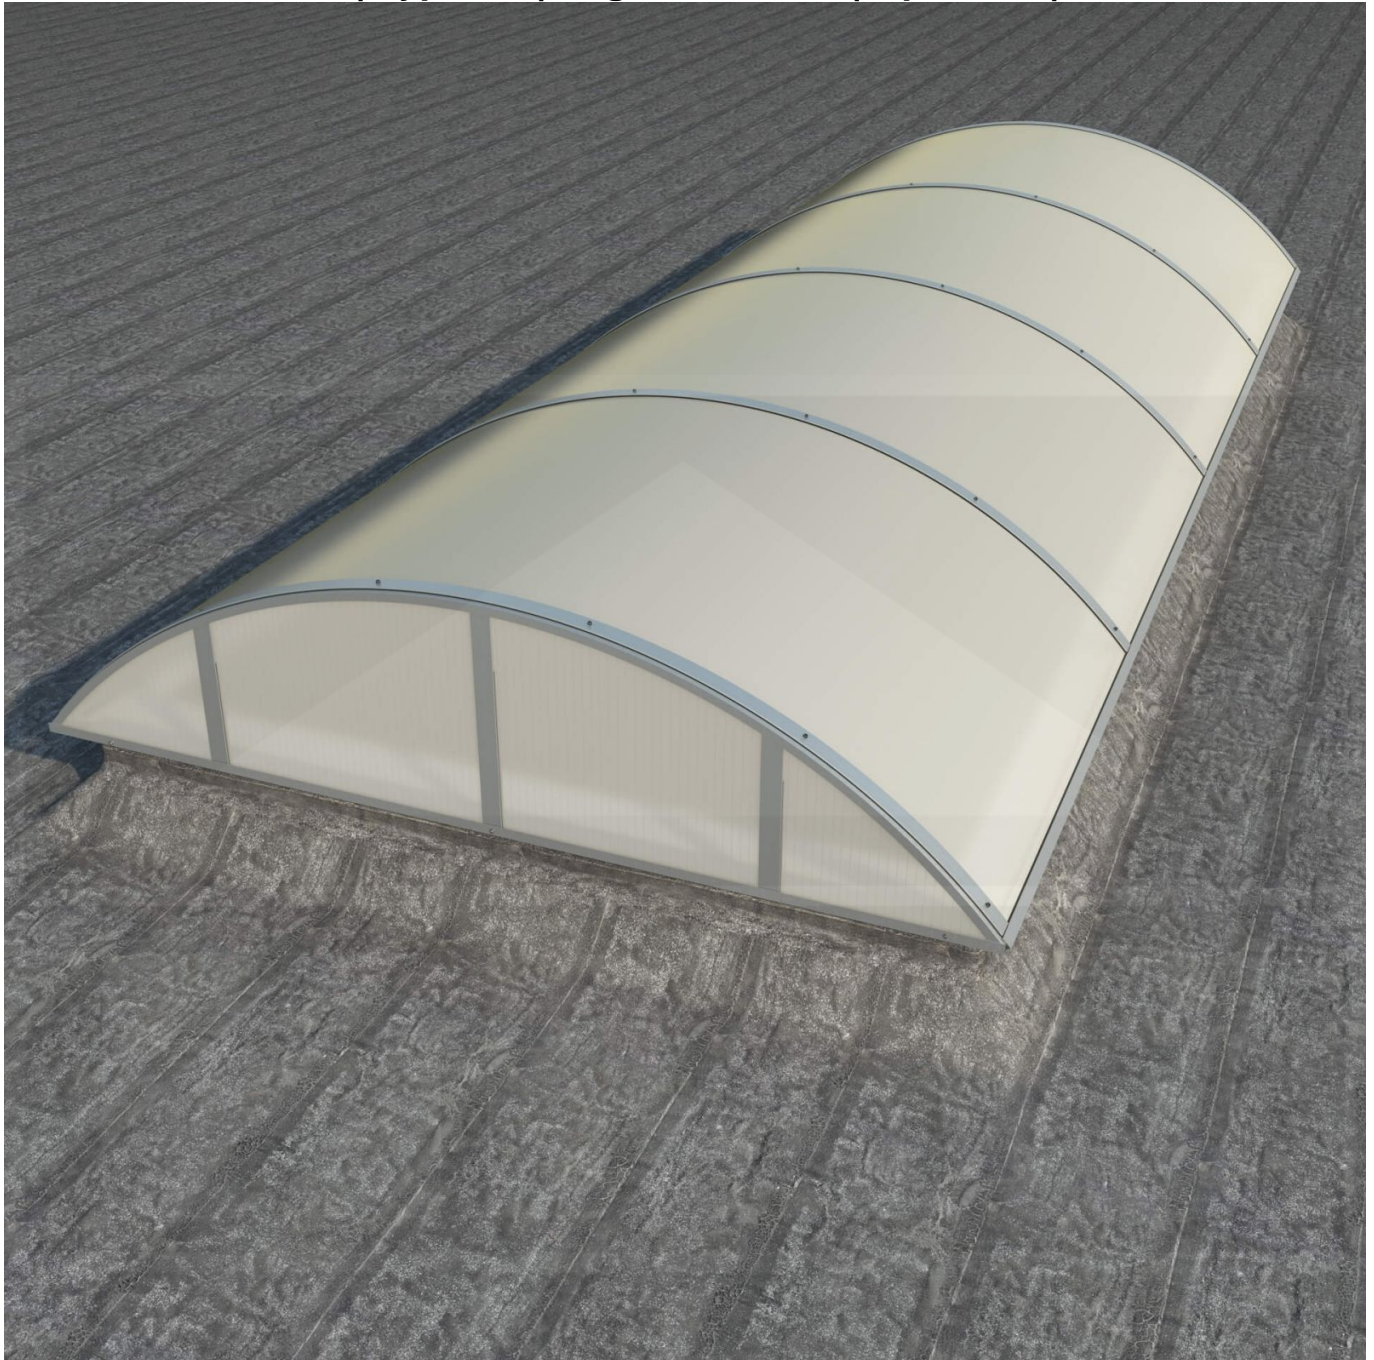

Alumon lichtstraat | Type 1/5 | Dagmaat 3,80 m | Opaal wit | Warmtewerend

Artikelnr.: 95AL15W3800

Direct naar het artikel:

Scan deze barcode gewoon met uw mobiel en u komt direct aan naar het product met verdere informatie, afbeeldingen, video's, etc.

Productinfo

Alumon polycarbonaat lichtstraat

Deze meerwandige vlakke lichtstraat bestaat uit een gebogen aluminium zelfdragende constructie met meerwandige polycarbonaat kanaalplaten. Met dit lichtstraatsysteem kan een lichtstraat met een vrije overspanning van 1,00 m tot 4,50 m gerealiseerd worden. De 4-wandige polycarbonaat kanaalplaten zijn 10 mm dik, hebben een U-waarde (ioslatie) van 2,5 W/m²K, en zijn na keuze verkrijgbaar in helder (lichtdoorlaat 69%) en opaal (57%). Alumon lichtstraten zijn verkrijgbaar met een booghoogte van 1/5 of 1/7 van de dagmaat. Een booghoogte van 1/5 is hoger en steviger dan 1/7. Een booghoogte van 1/7 is lager en wat voordeliger. De kopse kanten van een lichtstraat kunnen optioneel worden afgedicht met kopschotten, die sepeeraat te bestellen zijn.

Producttoepassingen

Alumon lichtstraat elementen worden toegepast voor het maken van lichtstraten op hallen, voor droogloop overkappingen, deurluifels, carports, bootoverkappingen, fietsenstallingen enzovoort. Doordat deze elementen zelfdragend zijn en licht van gewicht kan men er vrij eenvoudig en voordelig een kleine of grote lichtstraat mee bouwen.

Tech. Details

Staat	Nieuw
Uitvoering	1/5 (steviger)
Profiel	Vlak
Plaatbreedte	1050 mm of 1250 mm (Afhankelijk van lengte)
Werkende breedte	1000 mm of 1200 mm (Afhankelijk van lengte)
Materiaal	Polycarbonaat
Dikte	10 mm
Kleur	Opaal wit
Garantie	10 jaar UV-bestendigheid, lichttransmissie, hagelbestendigheid, stijfheid
Bevestiging	Inclusief
Eigenschap	Bijna onbreekbaar, goede UV-bestendigheid
Lichtdoorlaat	36 %
Bijzonderheid	Warmtewerend
U-Waarde	2,50 W/m ² K
Breedte	max. 4,64 m
Dagmaat	3,80 m
Buitenkant opstand	3,94 m
UV-Bestendig	Ja
UV-Bescherming	Ja
Topseller	Nee
Merk	Alumon