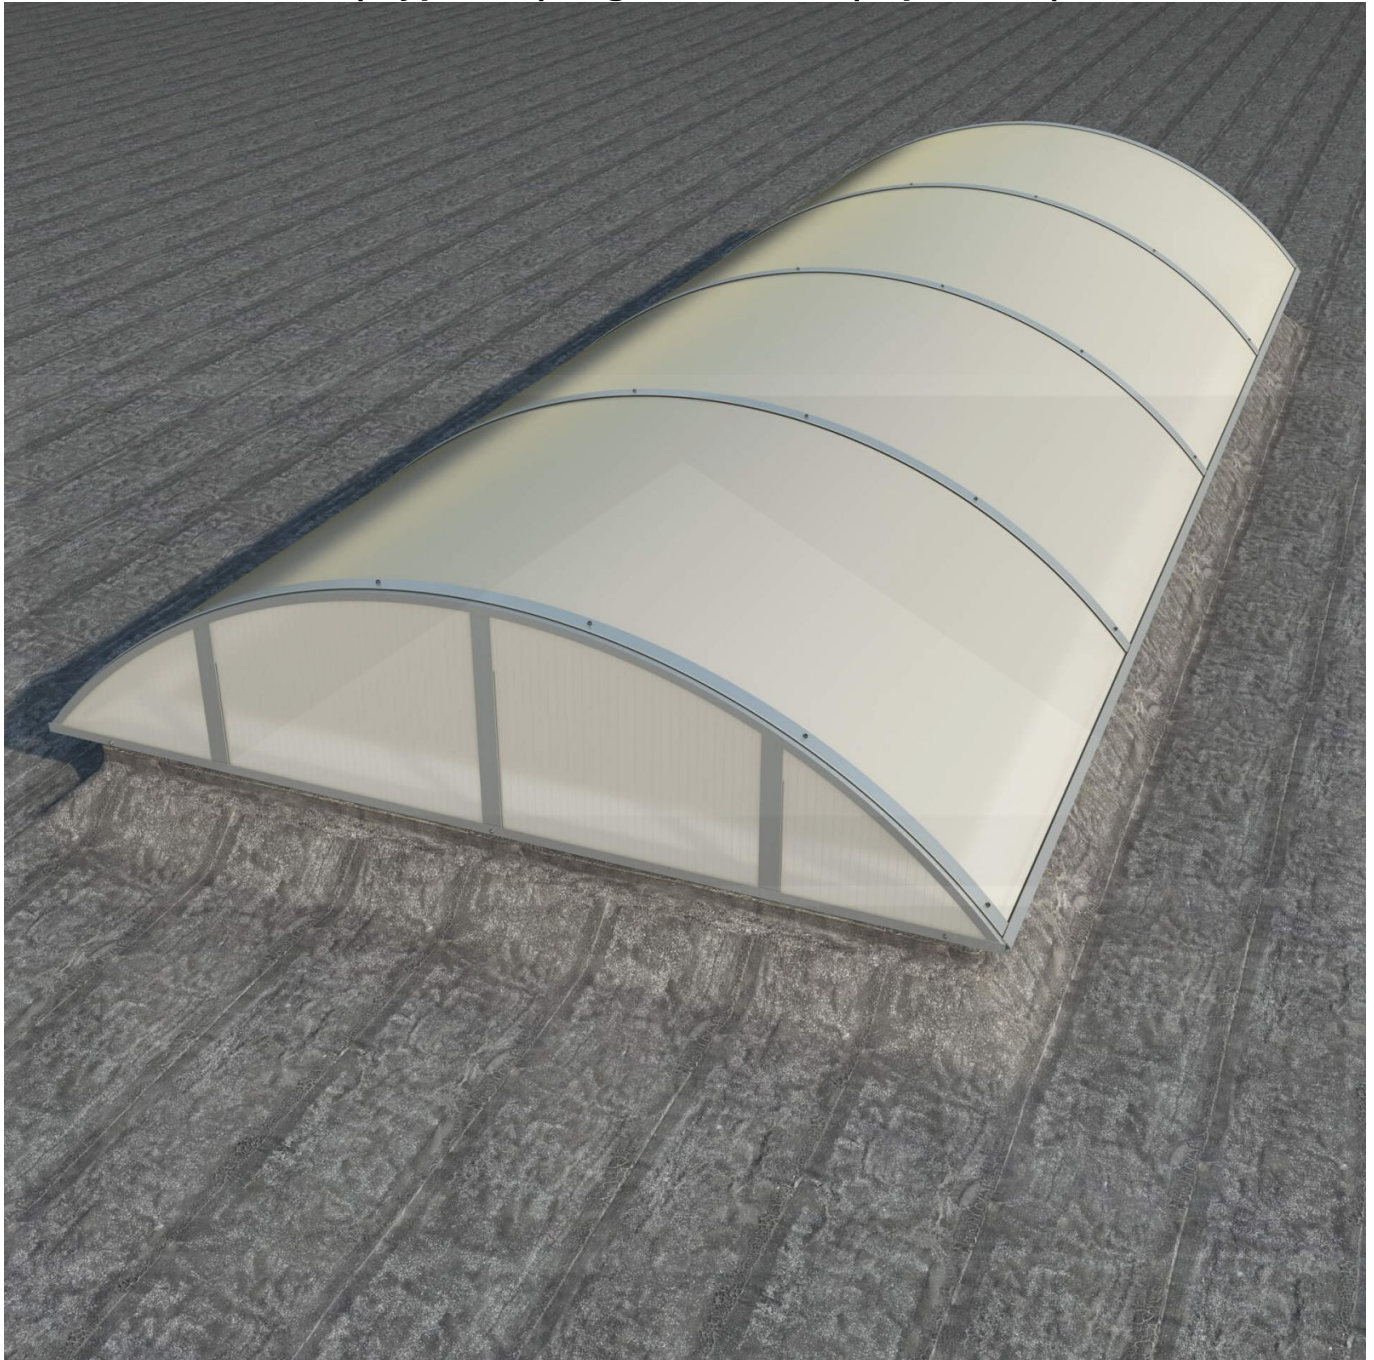

Alumon lichtstraat | Type 1/5 | Dagmaat 3,90 m | Opaal wit | Warmtewerend

Artikelnr.: 95AL15W3900

Direct naar het artikel:

Scan deze barcode gewoon met uw mobiel en u komt direct aan naar het product met verdere informatie, afbeeldingen, video's, etc.

Productinfo

Alumon polycarbonaat lichtstraat

Deze meerwandige vlakke lichtstraat bestaat uit een gebogen aluminium zelfdragende constructie met meerwandige polycarbonaat kanaalplaten. Met dit lichtstraatsysteem kan een lichtstraat met een vrije overspanning van 1,00 m tot 4,50 m gerealiseerd worden. De 4-wandige polycarbonaat kanaalplaten zijn 10 mm dik, hebben een U-waarde (ioslatie) van 2,5 W/m²K, en zijn na keuze verkrijgbaar in helder (lichtdoorlaat 69%) en opaal (57%). Alumon lichtstraten zijn verkrijgbaar met een booghoogte van 1/5 of 1/7 van de dagmaat. Een booghoogte van 1/5 is hoger en steviger dan 1/7. Een booghoogte van 1/7 is lager en wat voordeliger. De kopse kanten van een lichtstraat kunnen optioneel worden afgedicht met kopschotten, die sepeeraat te bestellen zijn.

Producttoepassingen

Alumon lichtstraat elementen worden toegepast voor het maken van lichtstraten op hallen, voor droogloop overkappingen, deurluifels, carports, bootoverkappingen, fietsenstallingen enzovoort. Doordat deze elementen zelfdragend zijn en licht van gewicht kan men er vrij eenvoudig en voordelig een kleine of grote lichtstraat mee bouwen.