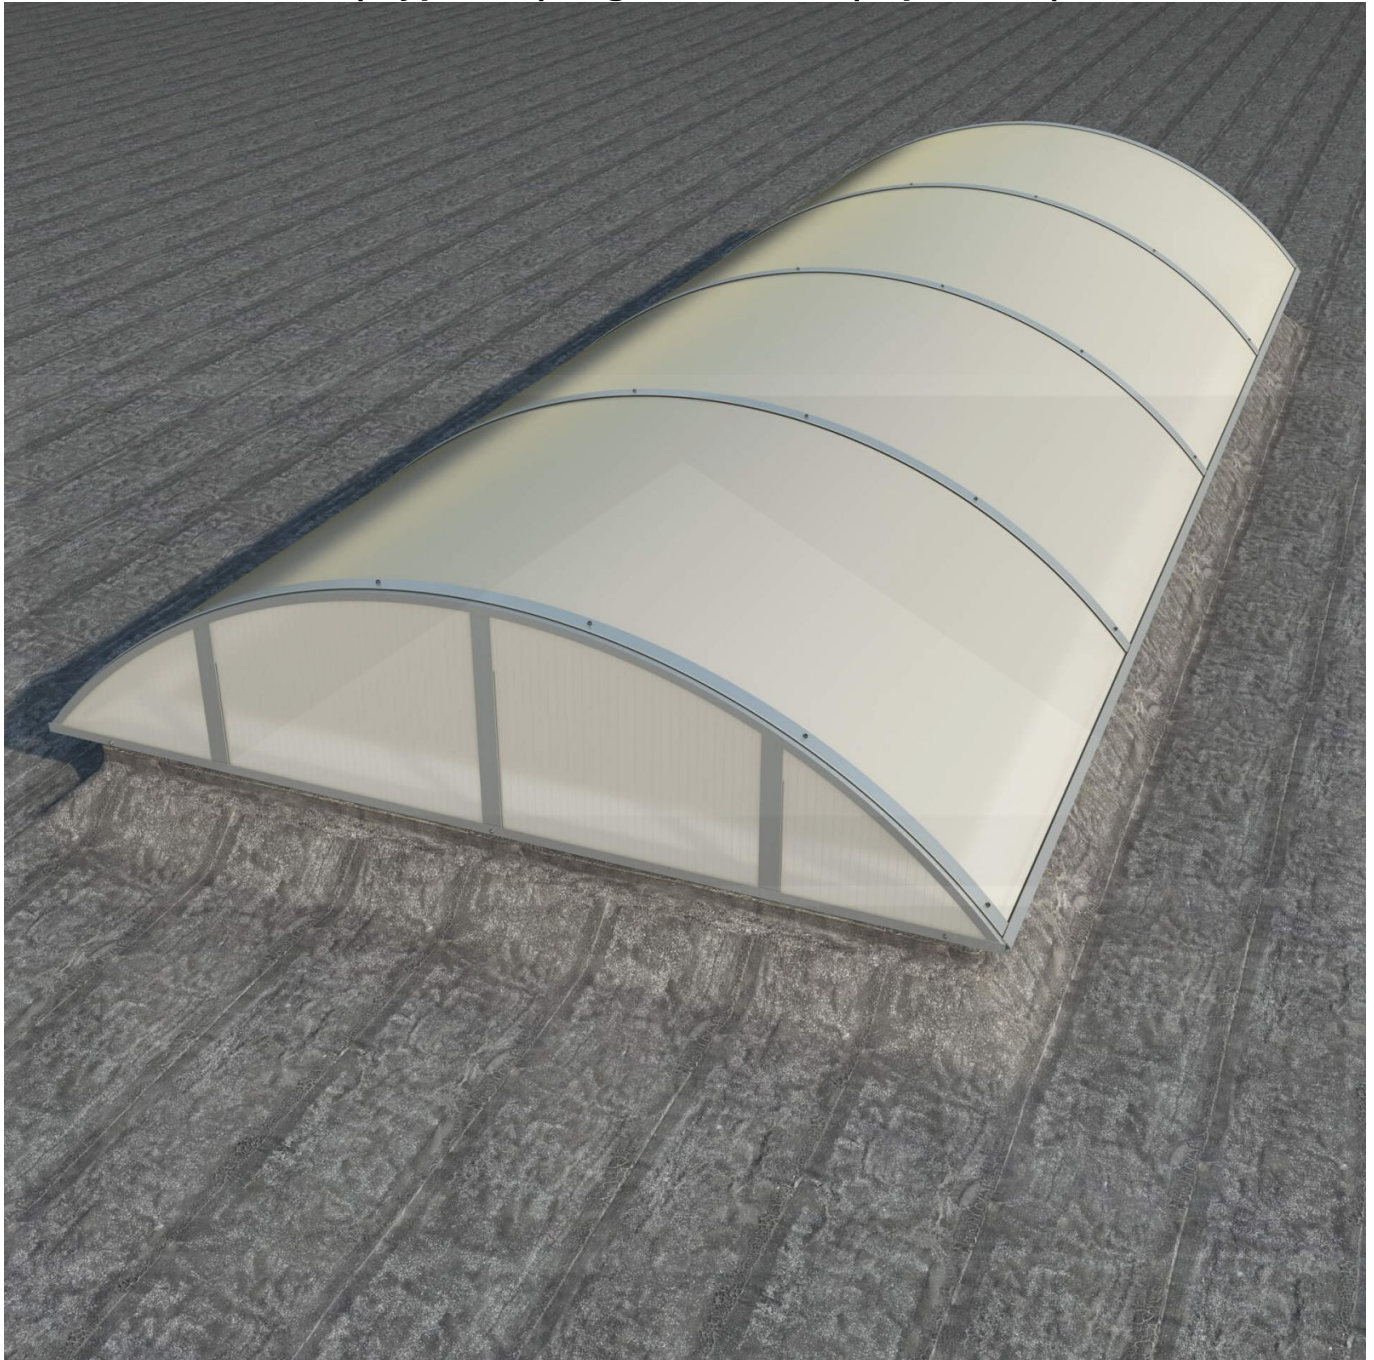

## Alumon lichtstraat | Type 1/5 | Dagmaat 4,00 m | Opaal wit | Warmtewerend

Artikelnr.: 95AL15W4000

**Direct naar het artikel:**

Scan deze barcode gewoon met uw mobiel en u komt direct aan naar het product met verdere informatie, afbeeldingen, video's, etc.

### Alumon polycarbonaat lichtstraat

Deze meerwandige vlakke lichtstraat bestaat uit een gebogen aluminium zelfdragende constructie met meerwandige polycarbonaat kanaalplaten. Met dit lichtstraatsysteem kan een lichtstraat met een vrije overspanning van 1,00 m tot 4,50 m gerealiseerd worden. De 4-wandige polycarbonaat kanaalplaten zijn 10 mm dik, hebben een U-waarde (ioslatie) van 2,5 W/m<sup>2</sup>K, en zijn na keuze verkrijgbaar in helder (lichtdoorlaat 69%) en opaal (57%). Alumon lichtstraten zijn verkrijgbaar met een booghoogte van 1/5 of 1/7 van de dagmaat. Een booghoogte van 1/5 is hoger en steviger dan 1/7. Een booghoogte van 1/7 is lager en wat voordeliger. De kopse kanten van een lichtstraat kunnen optioneel worden afgedicht met kopschotten, die sepeeraat te bestellen zijn.

### Producttoepassingen

Alumon lichtstraat elementen worden toegepast voor het maken van lichtstraten op hallen, voor droogloop overkappingen, deurluifels, carports, bootoverkappingen, fietsenstallingen enzovoort. Doordat deze elementen zelfdragend zijn en licht van gewicht kan men er vrij eenvoudig en voordelig een kleine of grote lichtstraat mee bouwen.