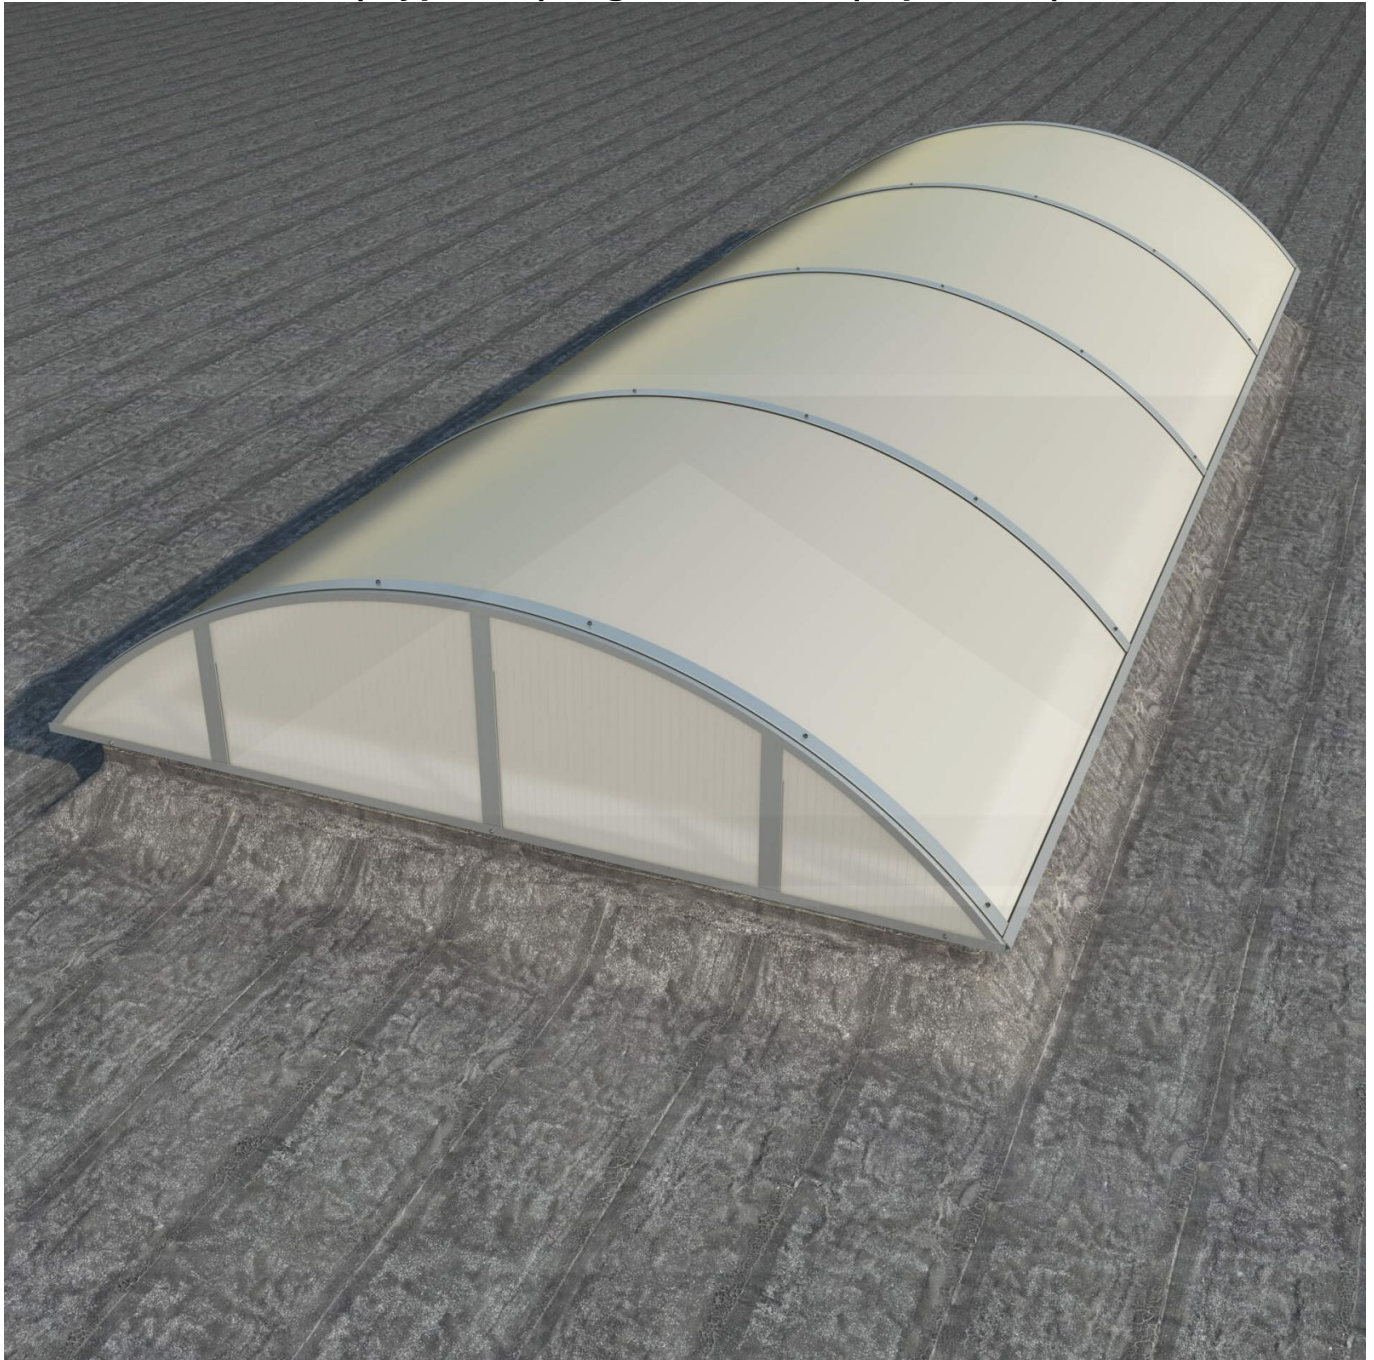

Alumon lichtstraat | Type 1/5 | Dagmaat 4,10 m | Opaal wit | Warmtewerend

Artikelnr.: 95AL15W4100

Direct naar het artikel:

Scan deze barcode gewoon met uw mobiel en u komt direct aan naar het product met verdere informatie, afbeeldingen, video's, etc.

Productinfo

Alumon polycarbonaat lichtstraat

Deze meerwandige vlakke lichtstraat bestaat uit een gebogen aluminium zelfdragende constructie met meerwandige polycarbonaat kanaalplaten. Met dit lichtstraatsysteem kan een lichtstraat met een vrije overspanning van 1,00 m tot 4,50 m gerealiseerd worden. De 4-wandige polycarbonaat kanaalplaten zijn 10 mm dik, hebben een U-waarde (ioslatie) van 2,5 W/m²K, en zijn na keuze verkrijgbaar in helder (lichtdoorlaat 69%) en opaal (57%). Alumon lichtstraten zijn verkrijgbaar met een booghoogte van 1/5 of 1/7 van de dagmaat. Een booghoogte van 1/5 is hoger en steviger dan 1/7. Een booghoogte van 1/7 is lager en wat voordeliger. De kopse kanten van een lichtstraat kunnen optioneel worden afgedicht met kopschotten, die sepeeraat te bestellen zijn.

Producttoepassingen

Alumon lichtstraat elementen worden toegepast voor het maken van lichtstraten op hallen, voor droogloop overkappingen, deurluifels, carports, bootoverkappingen, fietsenstallingen enzovoort. Doordat deze elementen zelfdragend zijn en licht van gewicht kan men er vrij eenvoudig en voordelig een kleine of grote lichtstraat mee bouwen.

Tech. Details

Staat	Nieuw
Uitvoering	1/5 (steviger)
Profiel	Vlak
Plaatbreedte	1050 mm of 1250 mm (Afhankelijk van lengte)
Werkende breedte	1000 mm of 1200 mm (Afhankelijk van lengte)
Materiaal	Polycarbonaat
Dikte	10 mm
Kleur	Opaal wit
Garantie	10 jaar UV-bestendigheid, lichttransmissie, hagelbestendigheid, stijfheid
Bevestiging	Inclusief
Eigenschap	Bijna onbreekbaar, goede UV-bestendigheid
Lichtdoorlaat	36 %
Bijzonderheid	Warmtewerend
U-Waarde	2,50 W/m ² K
Breedte	max. 4,64 m
Dagmaat	4,10 m
Buitenkant opstand	4,24 m
UV-Bestendig	Ja
UV-Bescherming	Ja
Topseller	Nee
Merk	Alumon