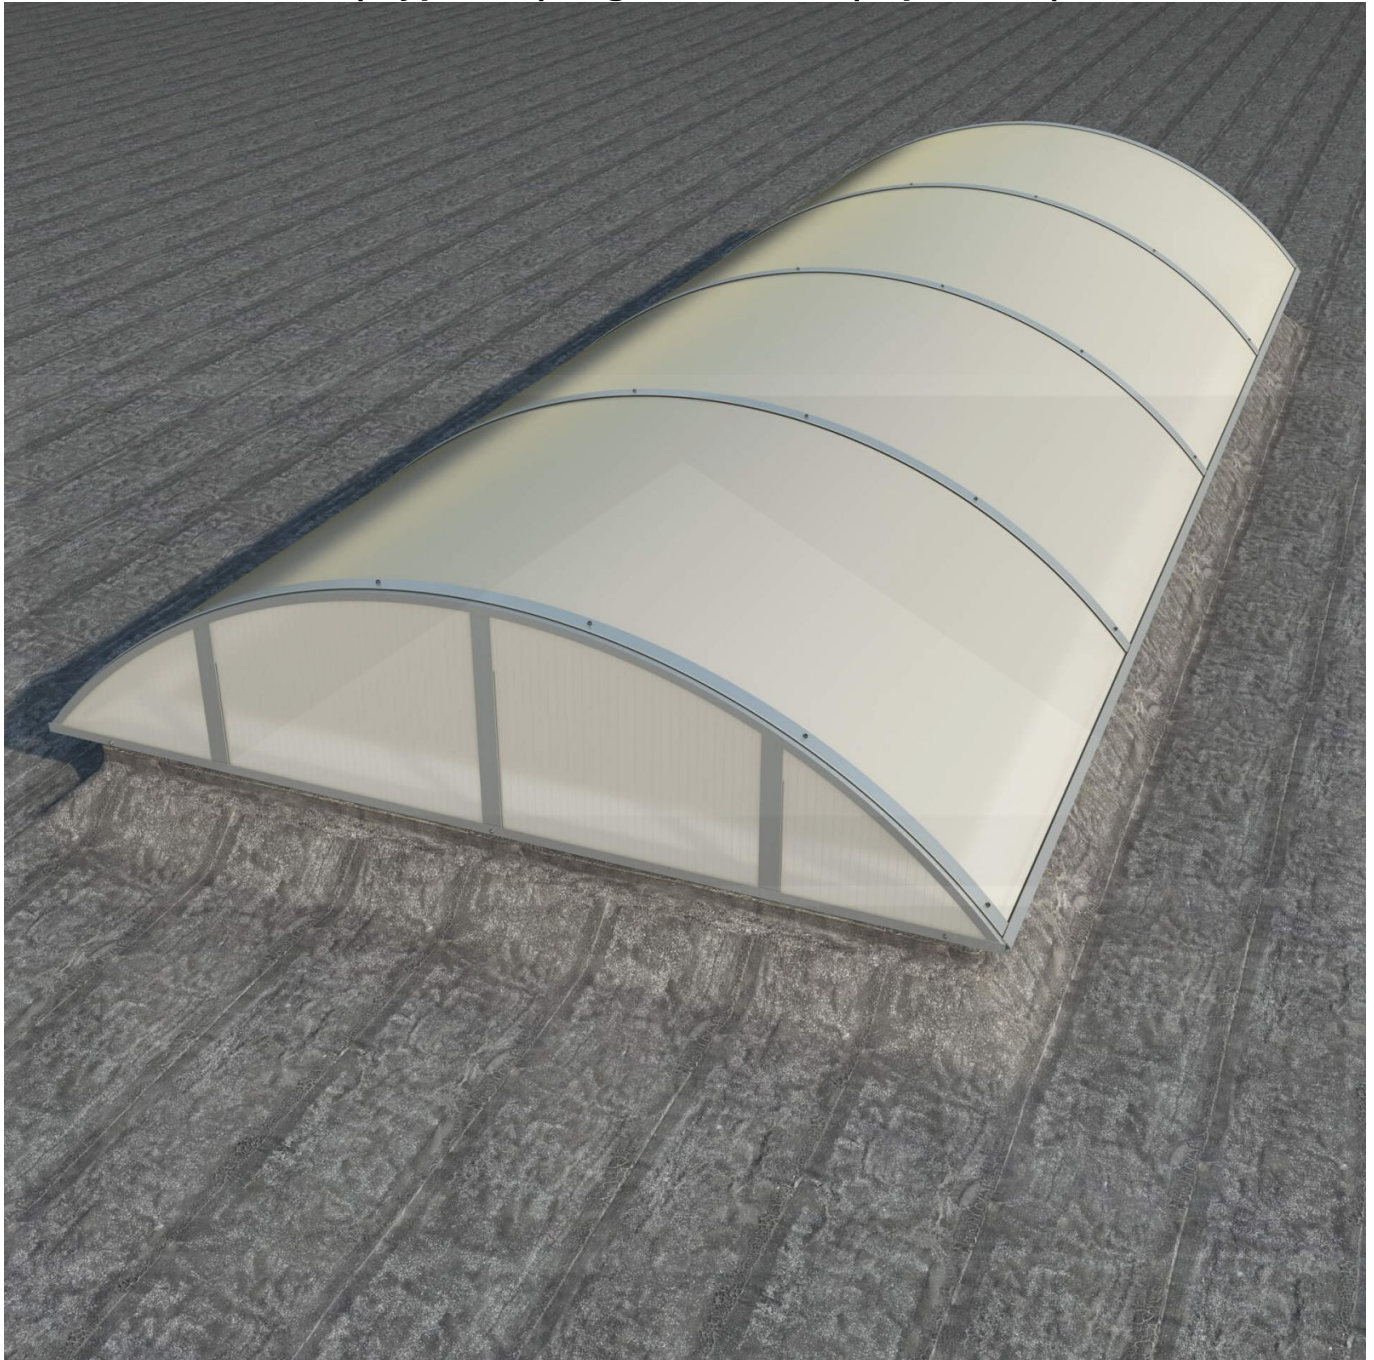

## Alumon lichtstraat | Type 1/5 | Dagmaat 4,20 m | Opaal wit | Warmtewerend

Artikelnr.: 95AL15W4200

**Direct naar het artikel:**

Scan deze barcode gewoon met uw mobiel en u komt direct aan naar het product met verdere informatie, afbeeldingen, video's, etc.

### Alumon polycarbonaat lichtstraat

Deze meerwandige vlakke lichtstraat bestaat uit een gebogen aluminium zelfdragende constructie met meerwandige polycarbonaat kanaalplaten. Met dit lichtstraatsysteem kan een lichtstraat met een vrije overspanning van 1,00 m tot 4,50 m gerealiseerd worden. De 4-wandige polycarbonaat kanaalplaten zijn 10 mm dik, hebben een U-waarde (ioslatie) van 2,5 W/m<sup>2</sup>K, en zijn na keuze verkrijgbaar in helder (lichtdoorlaat 69%) en opaal (57%). Alumon lichtstraten zijn verkrijgbaar met een booghoogte van 1/5 of 1/7 van de dagmaat. Een booghoogte van 1/5 is hoger en steviger dan 1/7. Een booghoogte van 1/7 is lager en wat voordeliger. De kopse kanten van een lichtstraat kunnen optioneel worden afgedicht met kopschotten, die sepeeraat te bestellen zijn.

### Producttoepassingen

Alumon lichtstraat elementen worden toegepast voor het maken van lichtstraten op hallen, voor droogloop overkappingen, deurluifels, carports, bootoverkappingen, fietsenstallingen enzovoort. Doordat deze elementen zelfdragend zijn en licht van gewicht kan men er vrij eenvoudig en voordelig een kleine of grote lichtstraat mee bouwen.